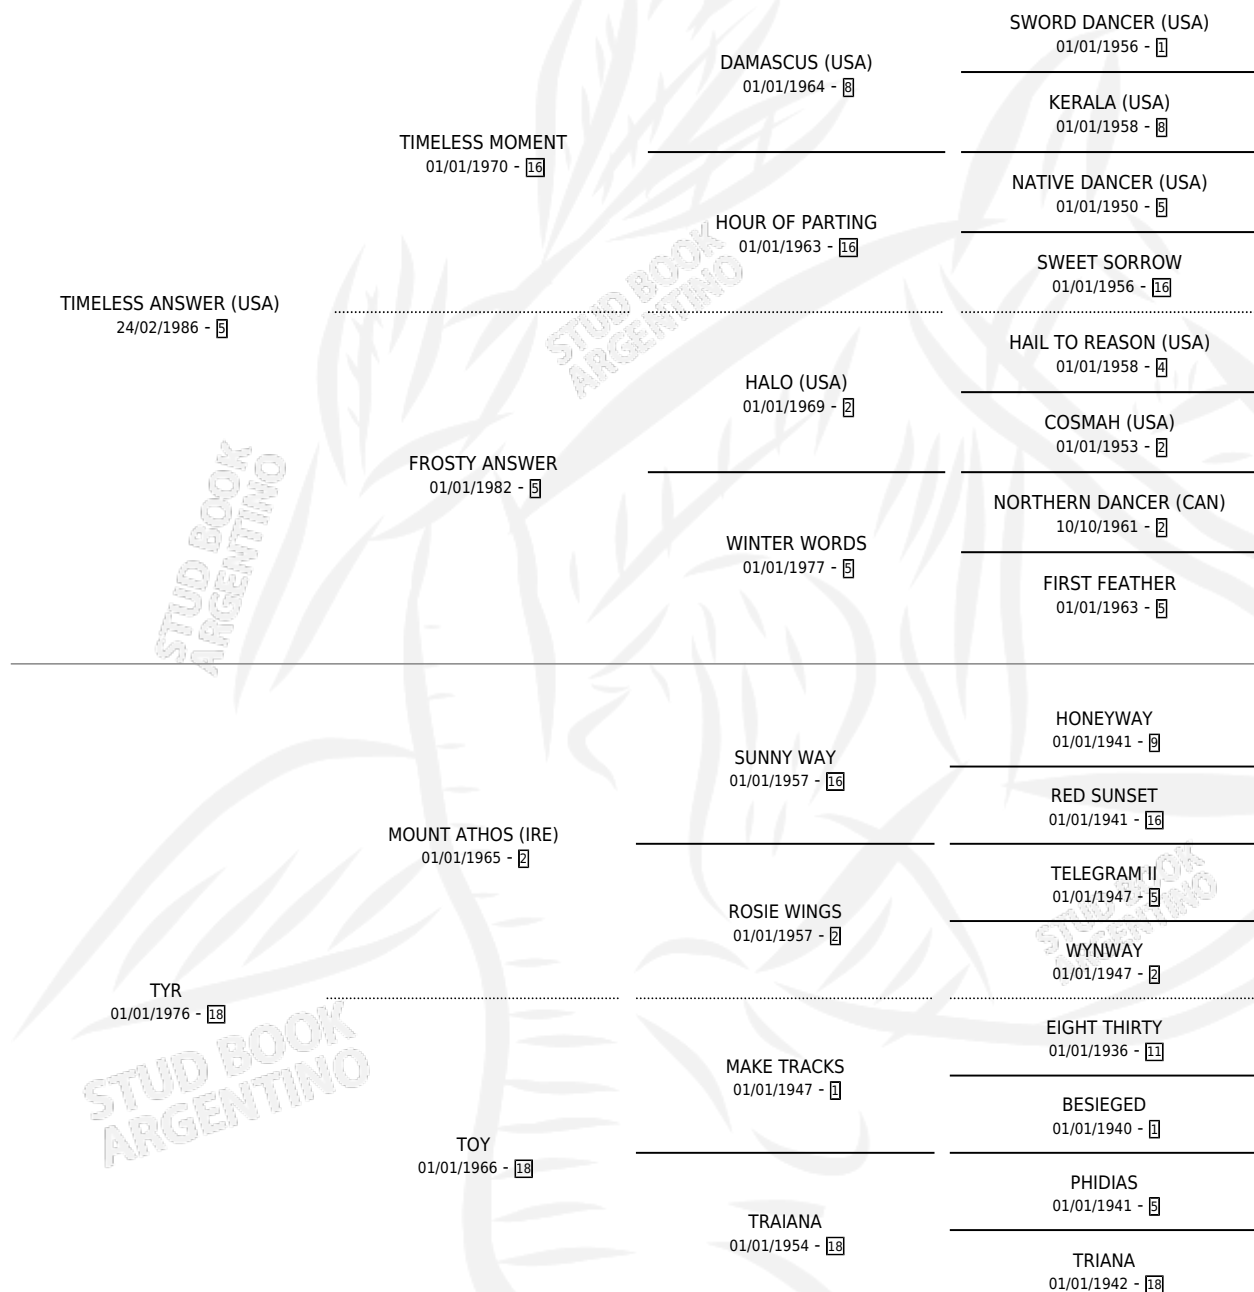

TYRWER

por **TIMELESS ANSWER (USA)** y **TYR** por **MOUNT ATHOS (IRE)**

Argentina · Macho · Zaino · SP · 17/08/1996
Familia 18-a · Volumen 36

ESTADO

TIPIFICACIÓN SANGUÍNEA	✓
TIPIFICACIÓN POR ADN	X
PASAPORTE	X
IDENTIFICACIÓN POR MICROCHIP	X
REPRODUCTOR	X

Lugar de nacimiento: El Tala
Criador: Crespo Felix Eduardo

PEDIGREE