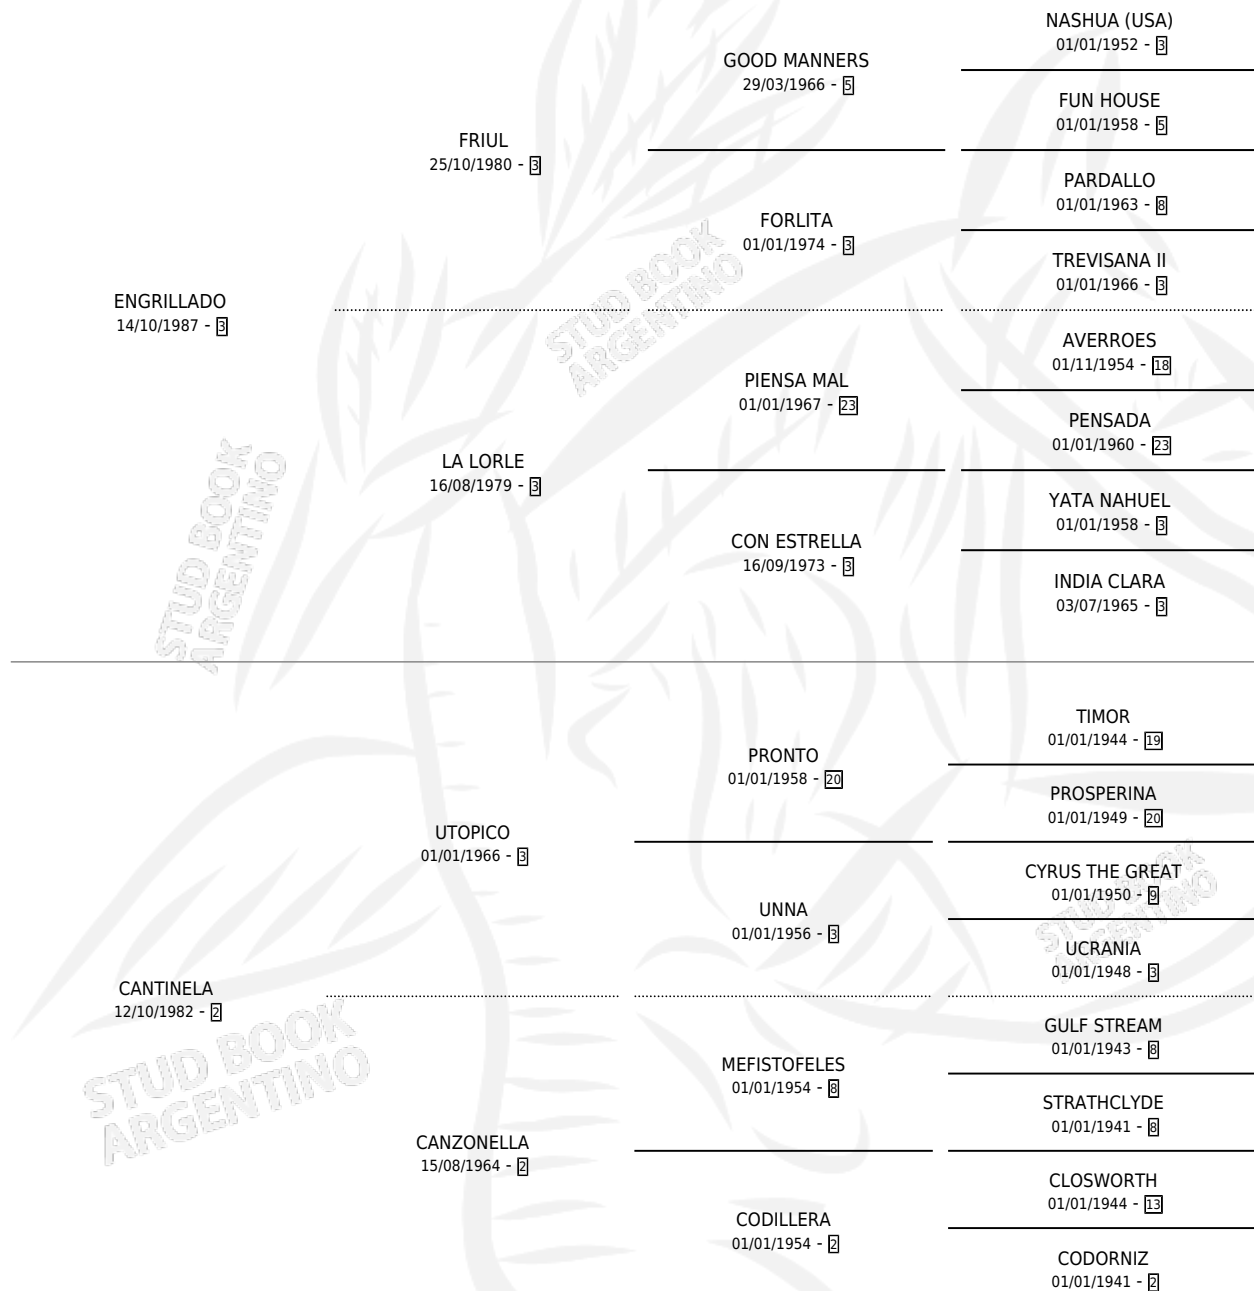

Lugar de nacimiento: Usasti

Criador: Usasti

~

HIJOS

	MACHOS	HEMBRAS
6 NACIERON	3	3
3 CORRIERON	3	0

SIN ACTUACIONES

PEDIGREE

CAMPAÑA

Solo carreras oficiales de Argentina

POR EDAD

EDAD	CC	1°	2°	3°	4°	5°	NP	CLC	CLG	CLCG1	CLGG1	IMPORTE	GANANCIA / CC
4 AÑOS	5	1	2	1	0	0	1	0	0	0	0	\$7,952	\$1,590
TOTALES	5	1	2	1	0	0	1	0	0	0	0	\$7,952	\$1,590
%		20.0%	40.0%	20.0%	0.0%	0.0%	20.0%	0.0%	0.0%	0.0%	0.0%		