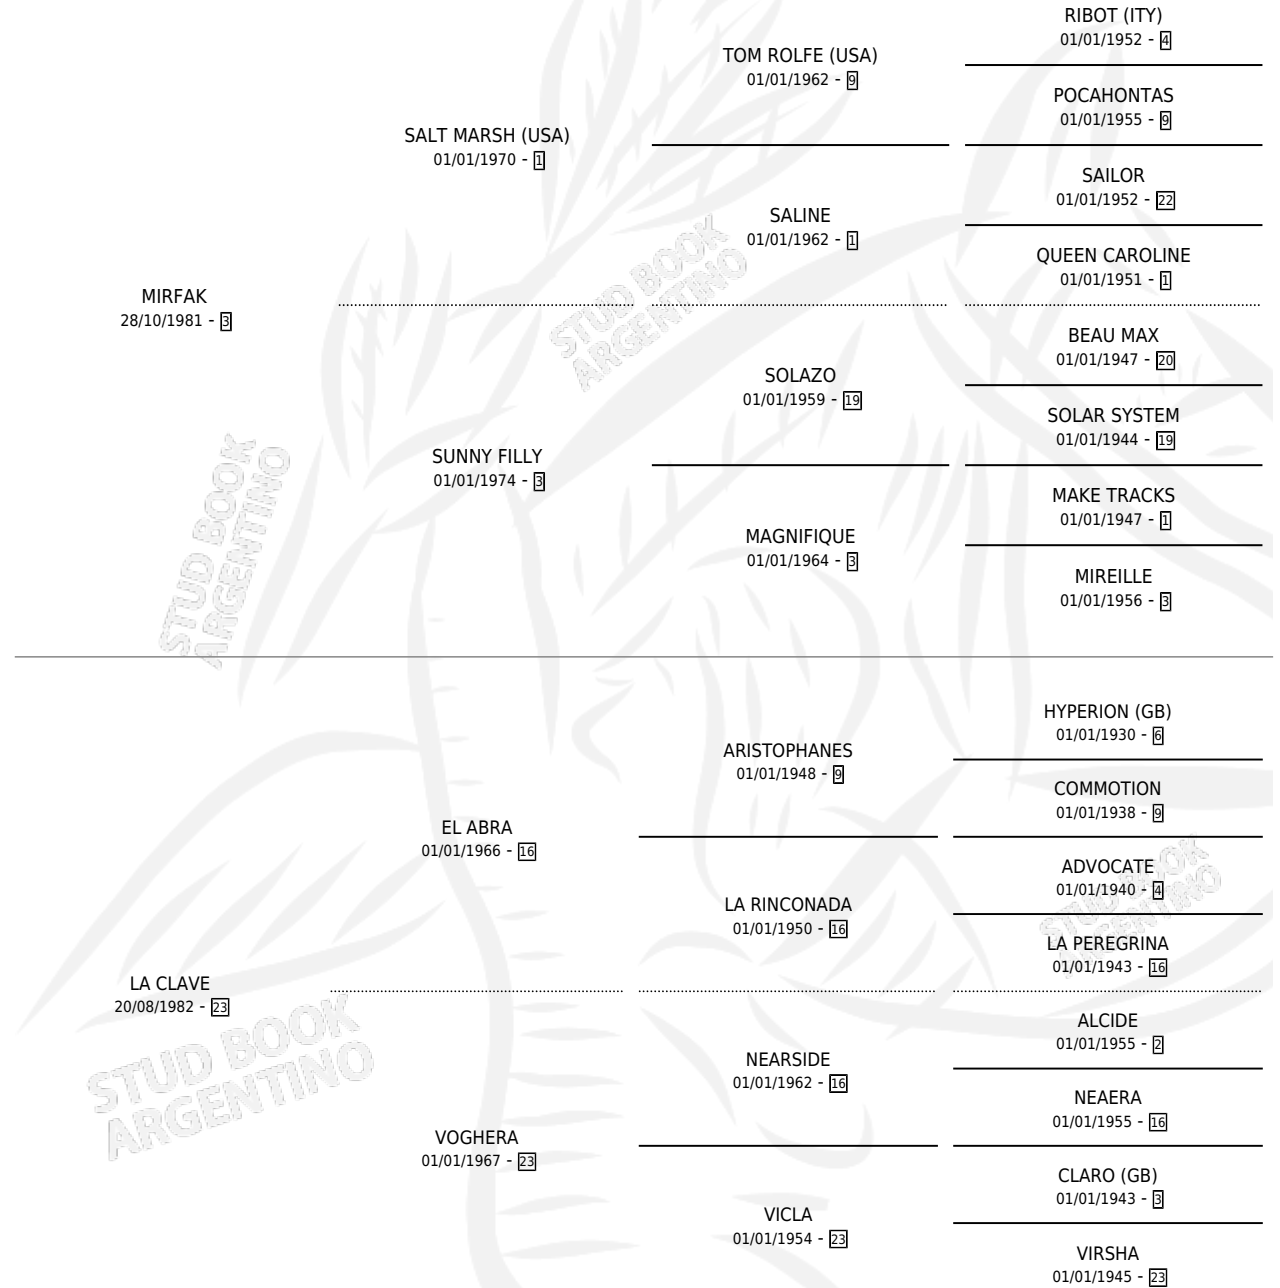

ES CLAVE

por MIRFAK y LA CLAVE por EL ABRA

Argentina · Macho · Zaino · SP · 04/09/1996
Familia 23-a · Volumen 36

ESTADO

TIPIFICACIÓN SANGUÍNEA	✓
TIPIFICACIÓN POR ADN	X
PASAPORTE	X
IDENTIFICACIÓN POR MICROCHIP	X
REPRODUCTOR	X

Lugar de nacimiento: Horizonte

Criador: El Horizonte Sca

PEDIGREE

CAMPAÑA

Solo carreras oficiales de Argentina

POR EDAD

EDAD	CC	1°	2°	3°	4°	5°	NP	CLC	CLG	CLCG1	CLGG1	IMPORTE	GANANCIA / CC
2 AÑOS	2	0	0	0	0	0	2	0	0	0	0	\$0	\$0
3 AÑOS	6	1	1	1	0	0	3	0	0	0	0	\$6,468	\$1,078
4 AÑOS	2	0	0	0	0	0	2	0	0	0	0	\$0	\$0
TOTALES	10	1	1	1	0	0	7	0	0	0	0	\$6,468	\$647
%		10.0%	10.0%	10.0%	0.0%	0.0%	70.0%	0.0%	0.0%	0.0%	0.0%		

Ganador en La Plata - \$6,468, a los 3 años.

POR DISTANCIA

HIPODROMO	CC	1°	2°	3°	4°	5°	NP	CLC	CLG	CLCG1	CLGG1	IMPORTE
LA PLATA	8	1	1	1	0	0	5	0	0	0	0	\$6,468
1100 MTS	2	0	0	1	0	0	1	0	0	0	0	\$588
1000 MTS	2	1	0	0	0	0	1	0	0	0	0	\$4,900
1600 MTS	1	0	0	0	0	0	1	0	0	0	0	\$0
1200 MTS	1	0	1	0	0	0	0	0	0	0	0	\$980
1400 MTS	1	0	0	0	0	0	1	0	0	0	0	\$0
1500 MTS	1	0	0	0	0	0	1	0	0	0	0	\$0
PALERMO	1	0	0	0	0	0	1	0	0	0	0	\$0
1200 MTS	1	0	0	0	0	0	1	0	0	0	0	\$0
SAN ISIDRO	1	0	0	0	0	0	1	0	0	0	0	\$0
1200 MTS	1	0	0	0	0	0	1	0	0	0	0	\$0