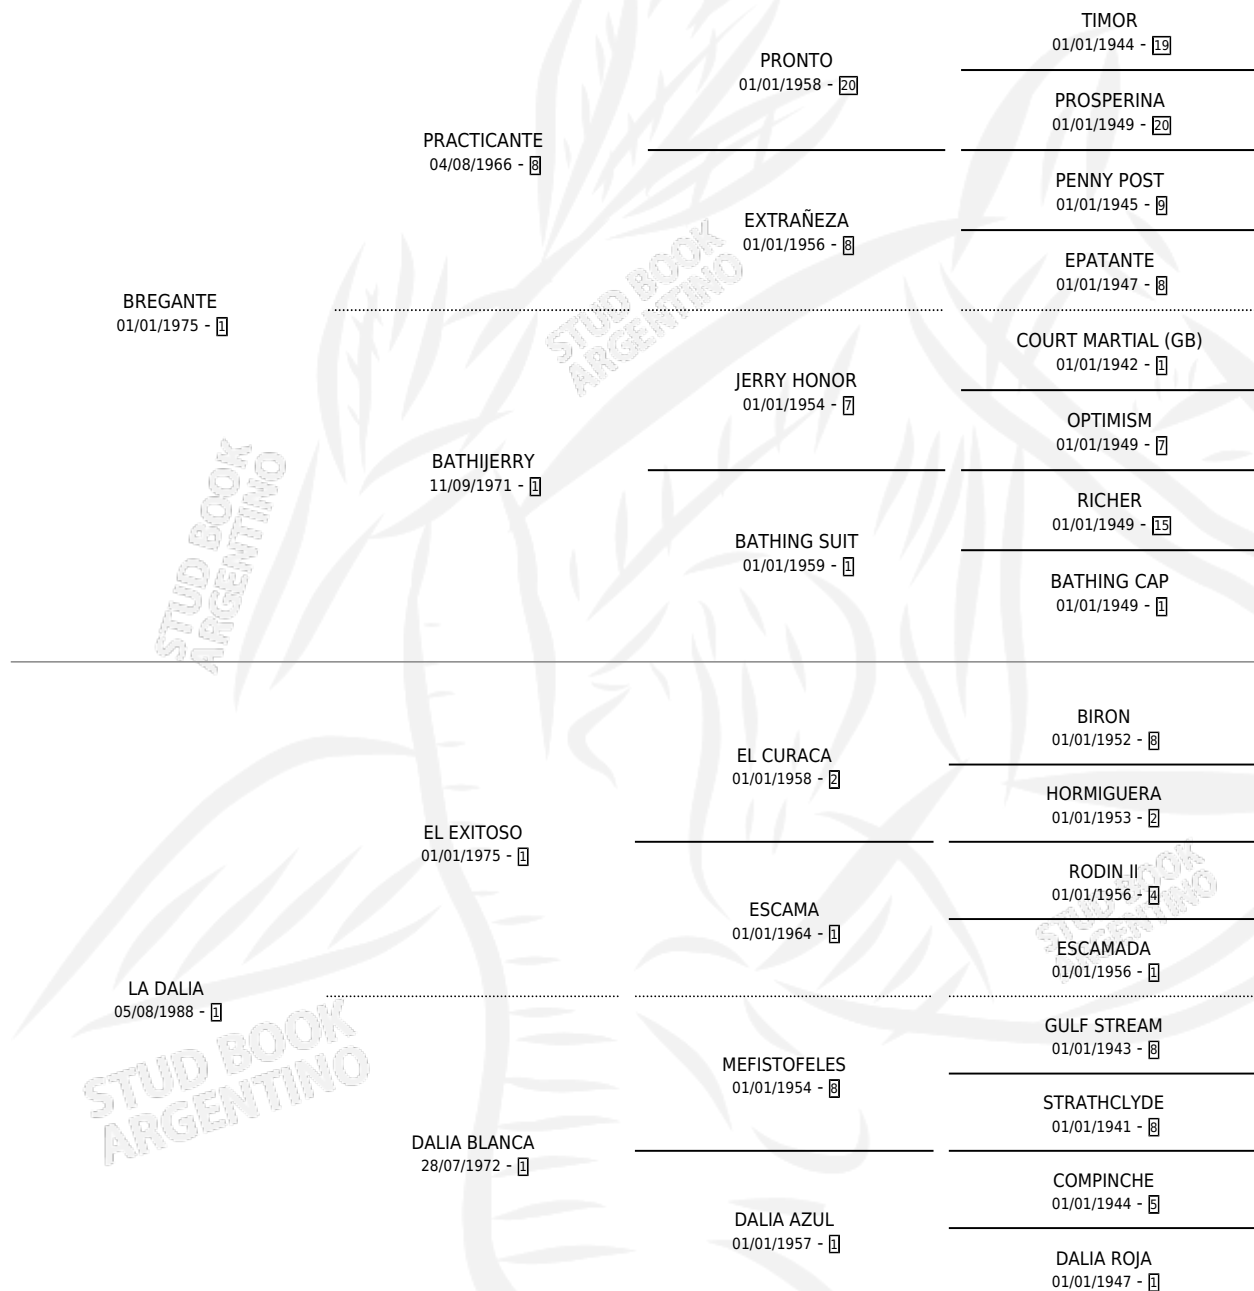

BREGA DALIA

por BREGANTE y LA DALIA por EL EXITOSO

Argentina · Hembra · Zaino · SP · 18/09/1996
Familia 1 · Volumen 36

ESTADO

TIPIFICACIÓN SANGUÍNEA	✓
TIPIFICACIÓN POR ADN	X
PASAPORTE	X
IDENTIFICACIÓN POR MICROCHIP	X
REPRODUCTOR	X

Lugar de nacimiento: La Violeta

Criador: Sin dato

PEDIGREE

BREGA DALIA

Datos oficiales del Stud Book Argentino

Documento generado el 09/05/2026

studbook.org.ar