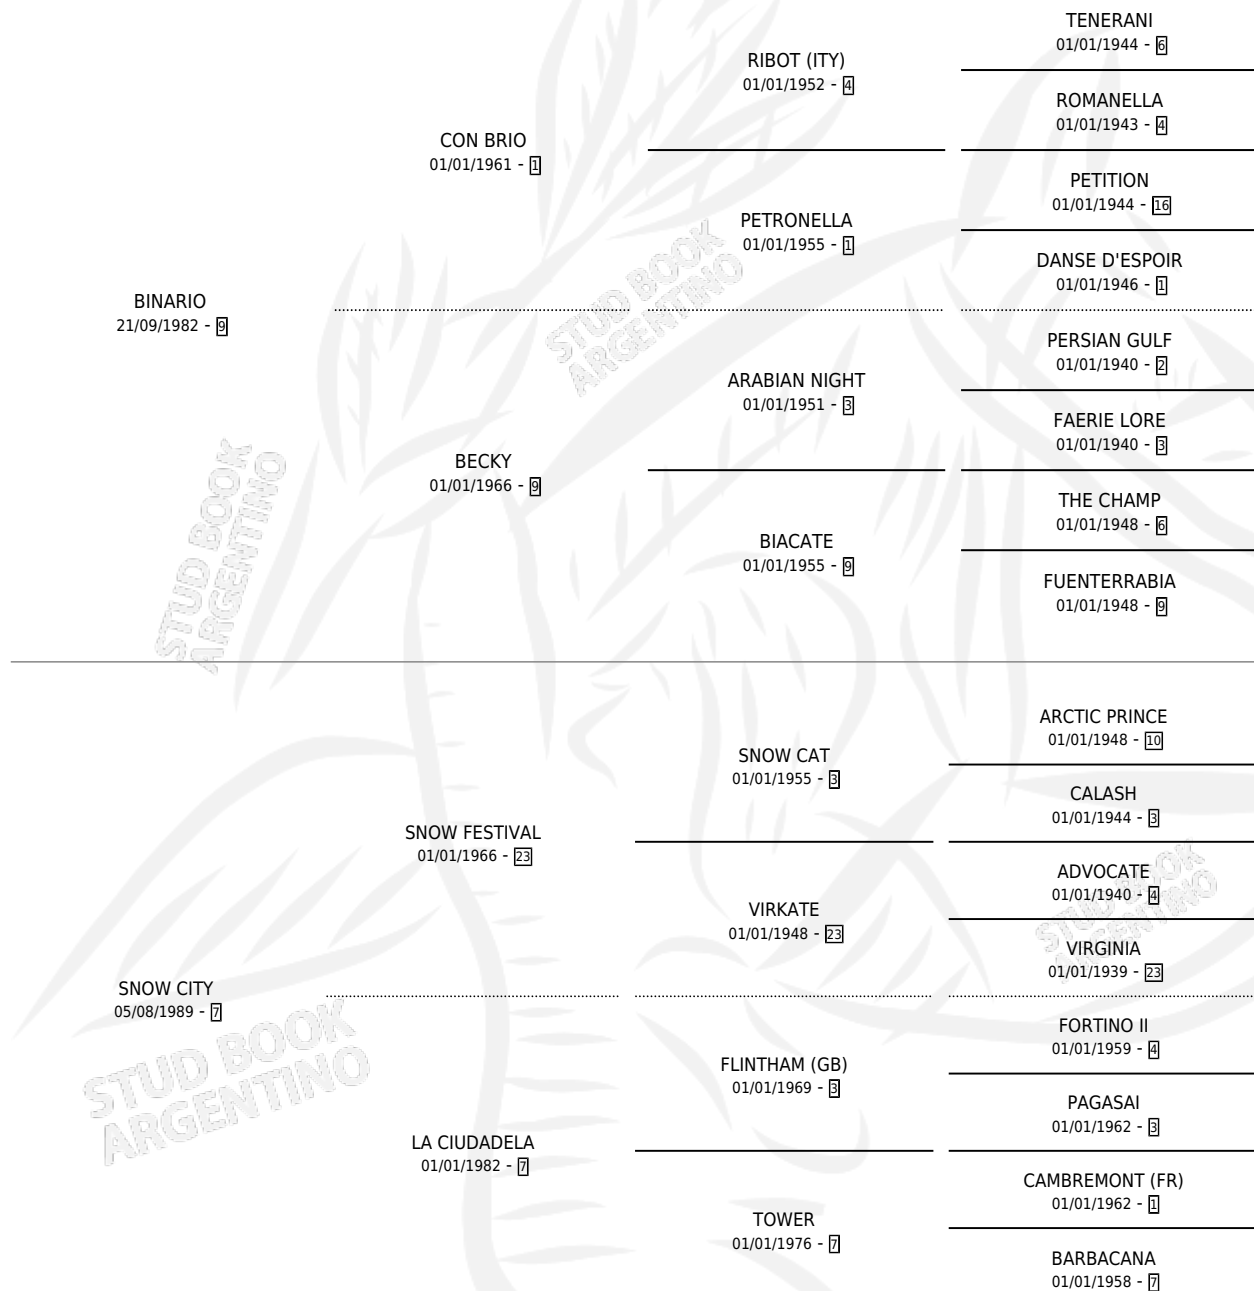

SNOW BINARIA

por BINARIO y SNOW CITY por SNOW FESTIVAL

Argentina · Hembra · Alazan · SP · 13/10/1996
Familia 7 · Volumen 36

ESTADO

TIPIFICACIÓN SANGUÍNEA	X
TIPIFICACIÓN POR ADN	X
PASAPORTE	X
IDENTIFICACIÓN POR MICROCHIP	X
REPRODUCTOR	X

Lugar de nacimiento: Micomaco

Criador: Micomaco

PEDIGREE