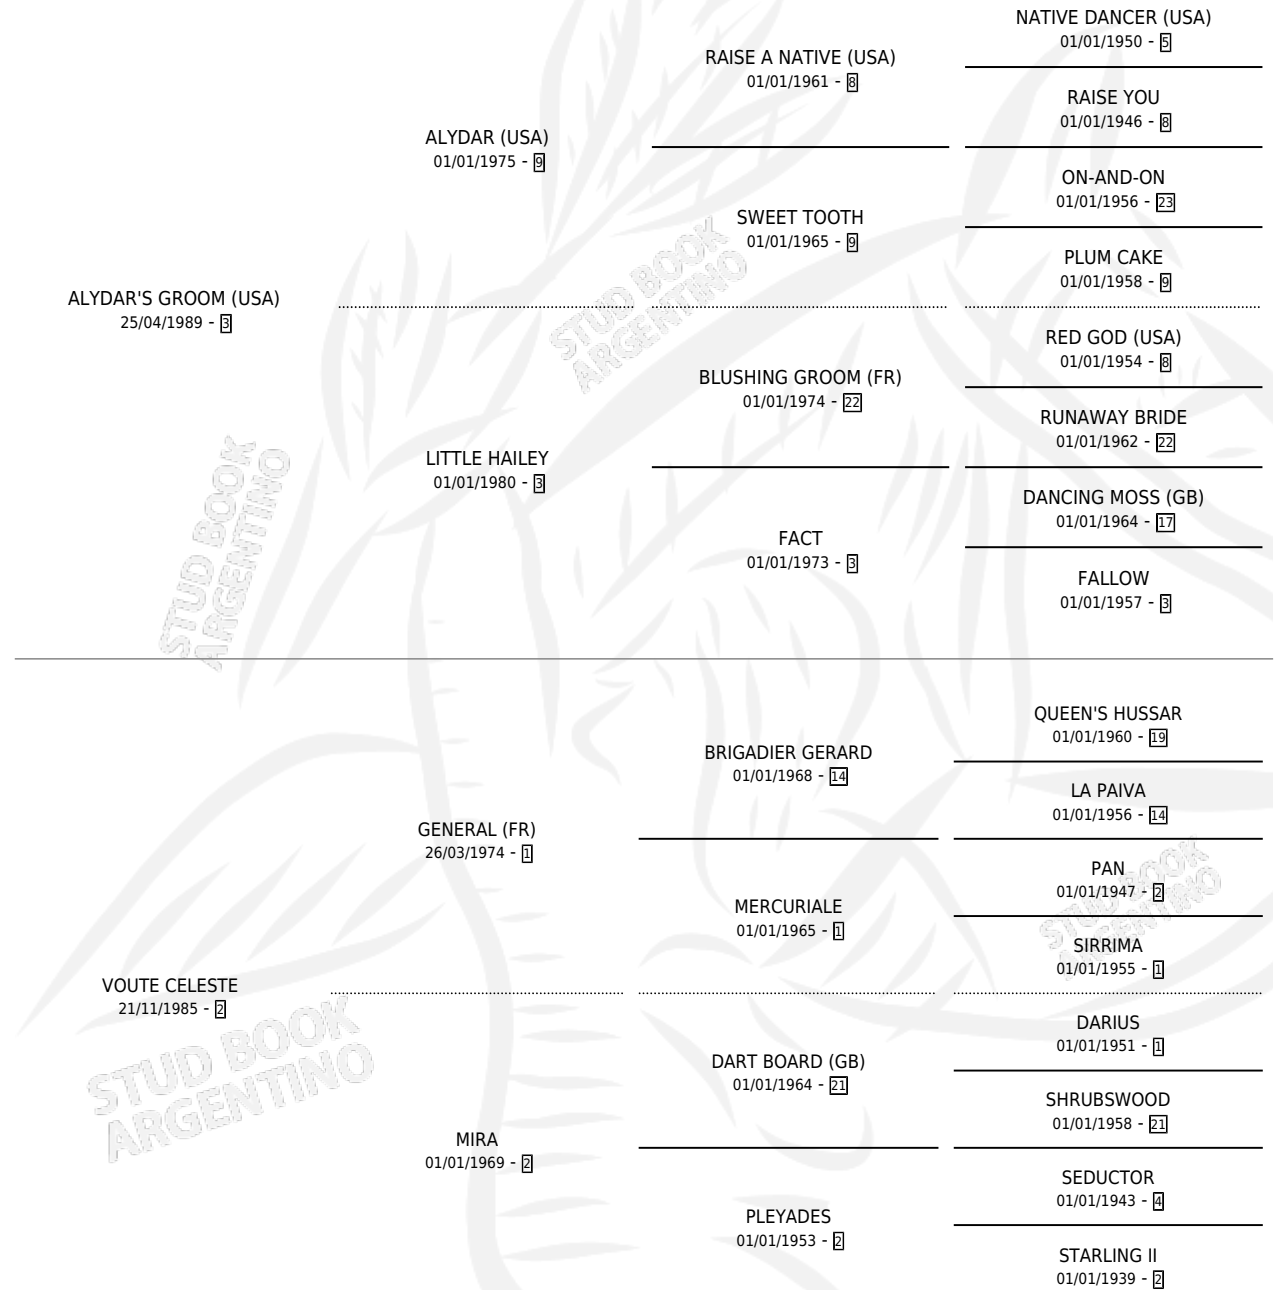

MILLA KANU

por **ALYDAR'S GROOM (USA)** y **VOUTE CELESTE** por **GENERAL (FR)**

Argentina · Hembra · Alazan · SP · 14/09/1996
Familia 2-f · Volumen 36

ESTADO

TIPIFICACIÓN SANGUÍNEA	X
TIPIFICACIÓN POR ADN	X
PASAPORTE	X
IDENTIFICACIÓN POR MICROCHIP	X
REPRODUCTOR	X

Lugar de nacimiento: Los Olivos

Criador: Los Olivos

PEDIGREE

MILLA KANU

Datos oficiales del Stud Book Argentino

Documento generado el 07/05/2026

studbook.org.ar