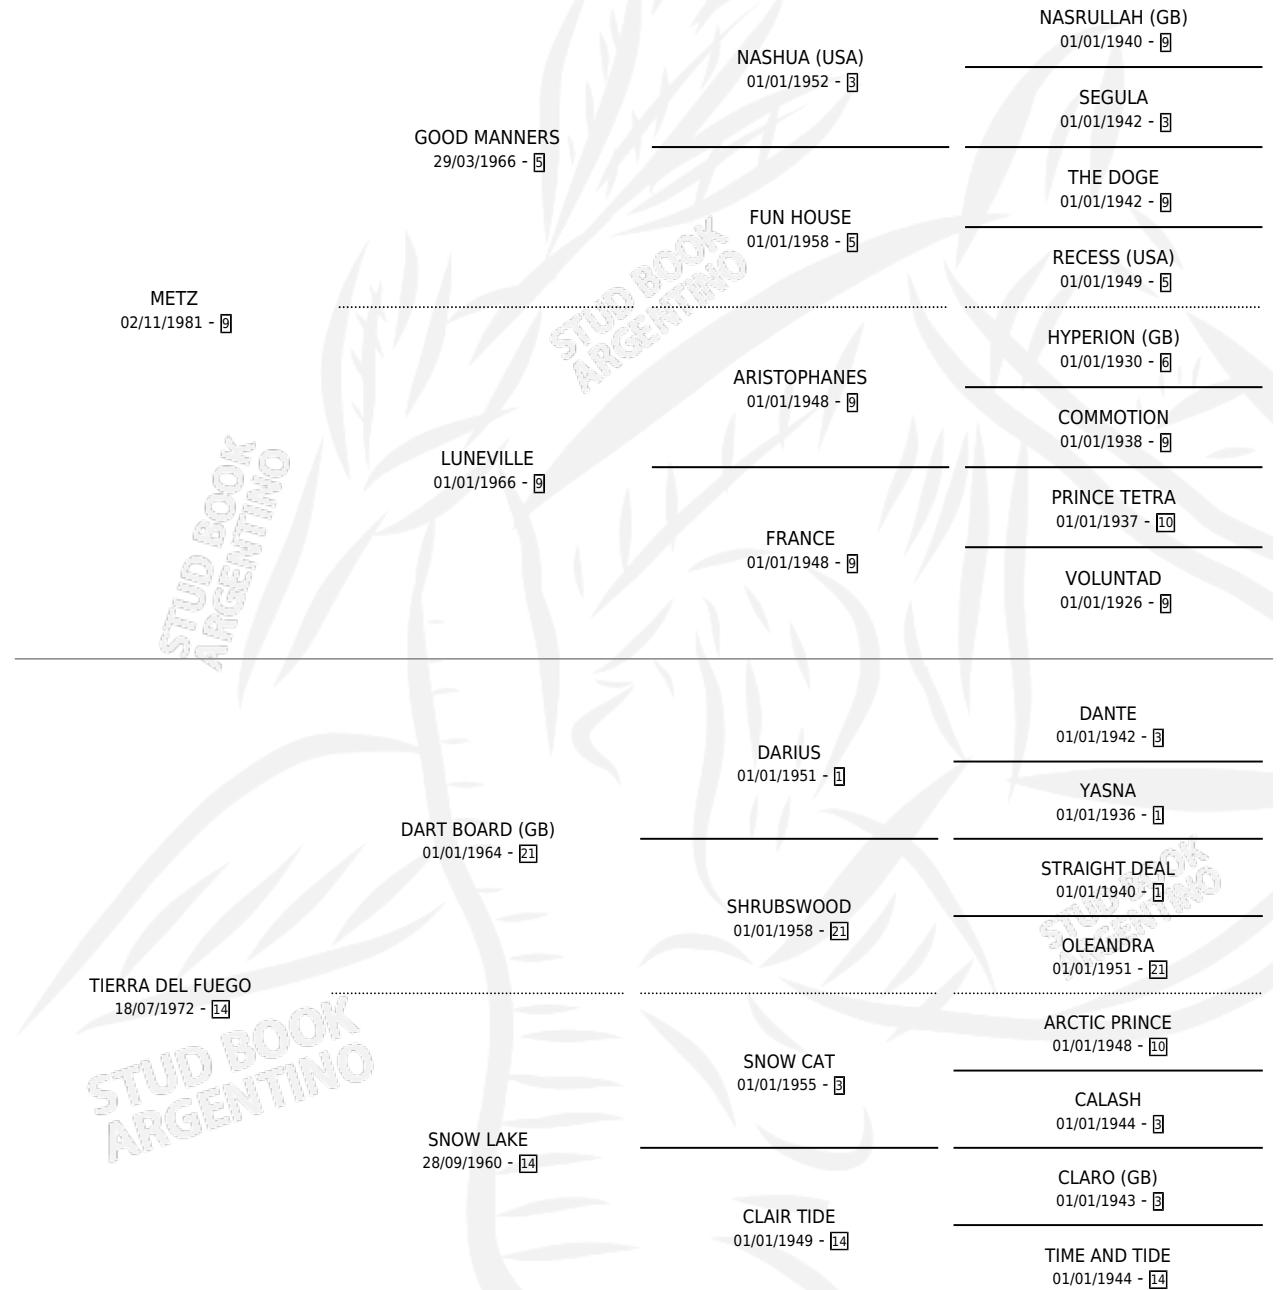

METZTERRA

por METZ y TIERRA DEL FUEGO por DART BOARD (GB)

Argentina · Hembra · Alazan · SP · 19/10/1996
Familia 14-f · Volumen 36

ESTADO

TIPIFICACIÓN SANGUÍNEA	✓
TIPIFICACIÓN POR ADN	X
PASAPORTE	X
IDENTIFICACIÓN POR MICROCHIP	X
REPRODUCTOR	X

Lugar de nacimiento: Costa Del Rio

Criador: Costa Del Rio

PEDIGREE

CAMPAÑA

Solo carreras oficiales de Argentina

POR EDAD

EDAD	CC	1°	2°	3°	4°	5°	NP	CLC	CLG	CLCG1	CLGG1	IMPORTE	GANANCIA / CC
5 AÑOS	2	0	0	0	0	0	2	0	0	0	0	\$0	\$0
TOTALES	2	0	0	0	0	0	2	0	0	0	0	\$0	\$0
%		0.0%	0.0%	0.0%	0.0%	0.0%	100%	0.0%	0.0%	0.0%	0.0%		