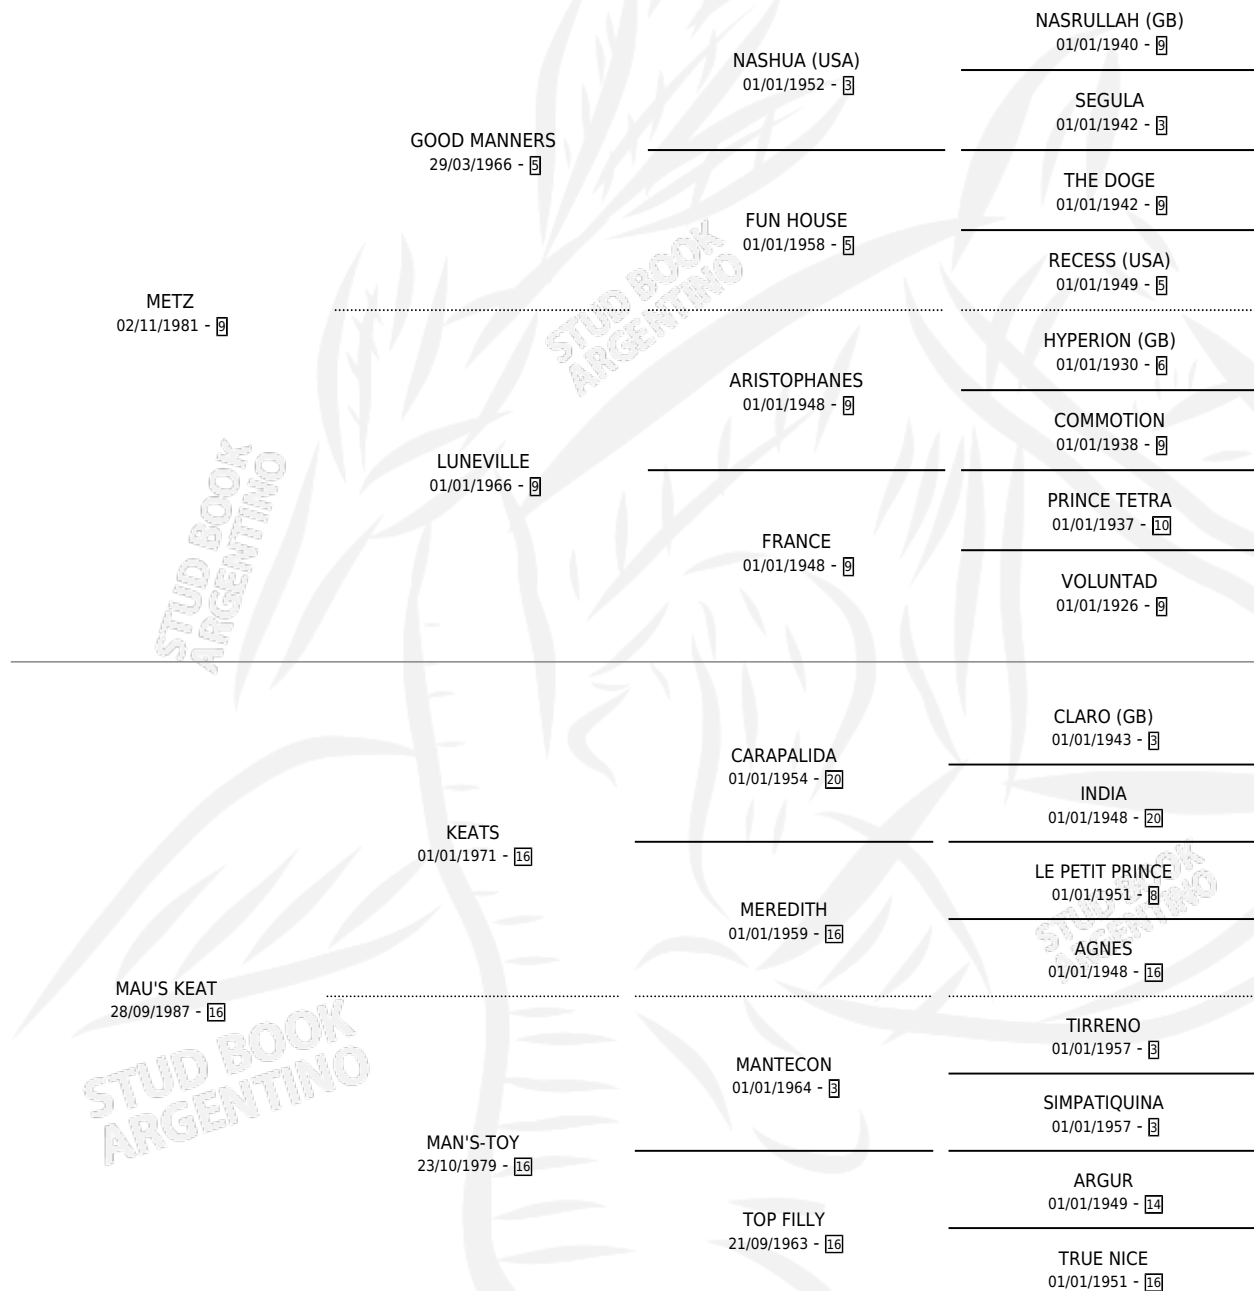

METZMAU'S

por METZ y MAU'S KEAT por KEATS

Argentina · Hembra · Alazan Tostado · SP · 18/08/1996
Familia 16-f · Volumen 36

ESTADO

TIPIFICACIÓN SANGUÍNEA	✓
TIPIFICACIÓN POR ADN	X
PASAPORTE	X
IDENTIFICACIÓN POR MICROCHIP	X
REPRODUCTOR	X

Lugar de nacimiento: Costa Del Rio

Criador: Costa Del Rio

PEDIGREE

CAMPAÑA

Solo carreras oficiales de Argentina

POR EDAD

EDAD	CC	1°	2°	3°	4°	5°	NP	CLC	CLG	CLCG1	CLGG1	IMPORTE	GANANCIA / CC
6 AÑOS	3	0	0	0	0	0	3	0	0	0	0	\$0	\$0
TOTALES	3	0	0	0	0	0	3	0	0	0	0	\$0	\$0
%		0.0%	0.0%	0.0%	0.0%	0.0%	100%	0.0%	0.0%	0.0%	0.0%		