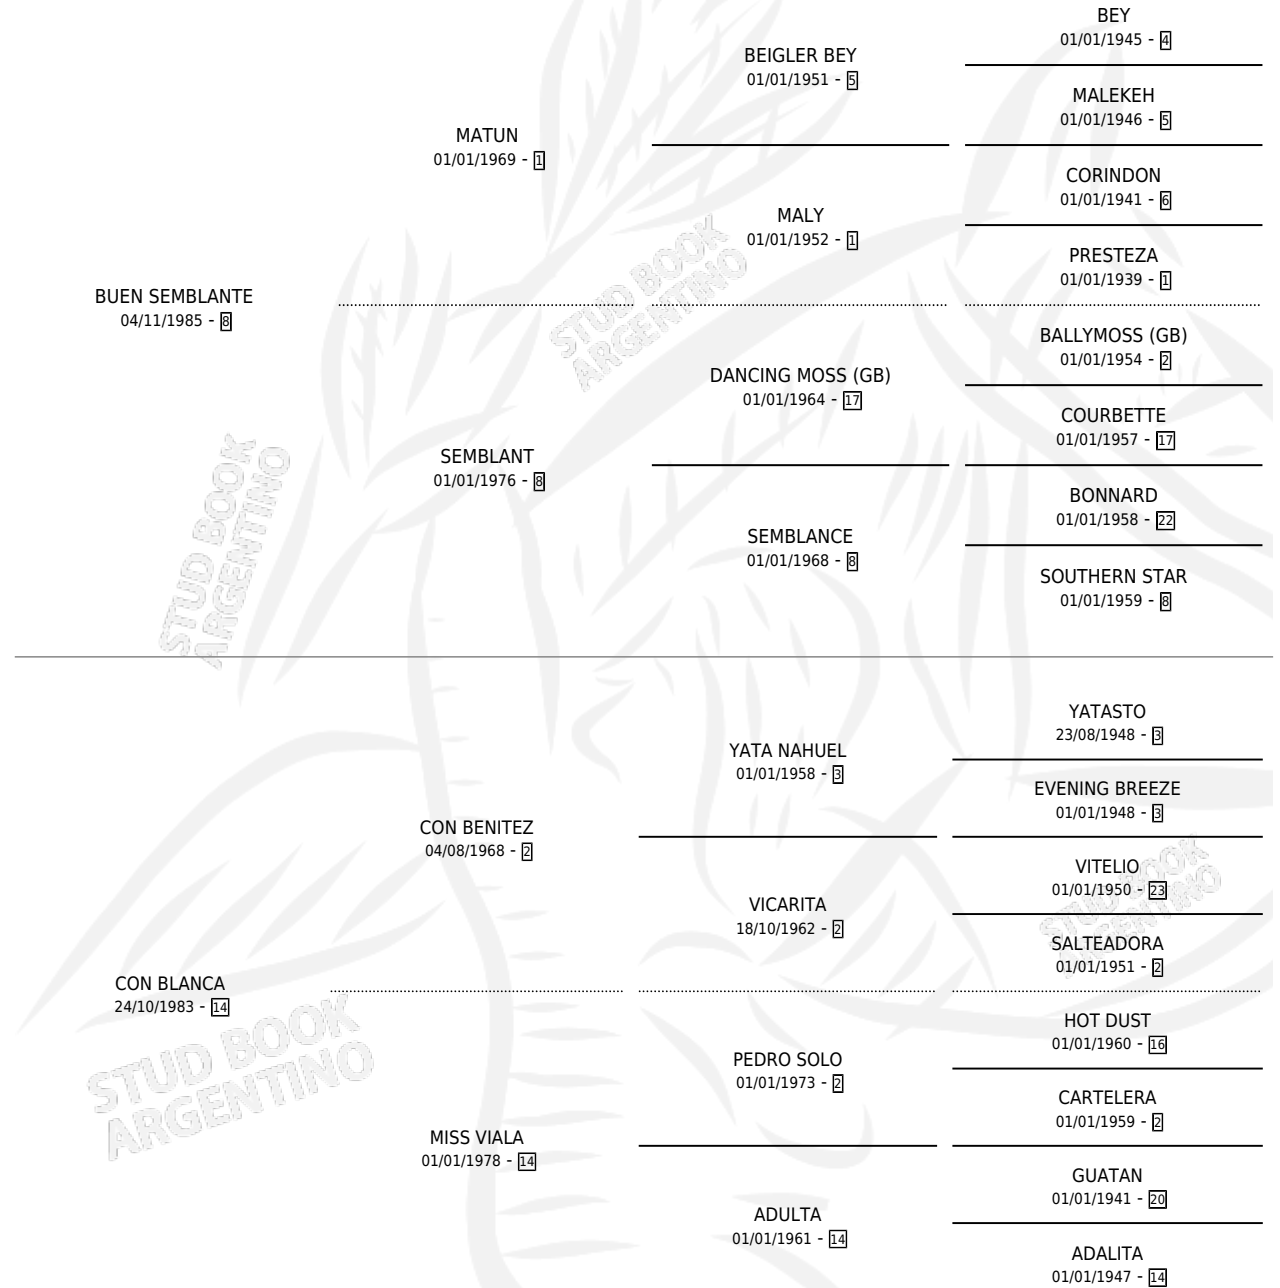

BUENA BLANCA

por BUEN SEMBLANTE y CON BLANCA por CON BENITEZ

Argentina · Hembra · Alazan · SP · 18/09/1996
Familia 14 · Volumen 36

ESTADO

TIPIFICACIÓN SANGUÍNEA	✓
TIPIFICACIÓN POR ADN	X
PASAPORTE	X
IDENTIFICACIÓN POR MICROCHIP	X
REPRODUCTOR	X

Lugar de nacimiento: David

Criador: David

PEDIGREE

BUENA BLANCA

Datos oficiales del Stud Book Argentino

Documento generado el 12/05/2026

studbook.org.ar