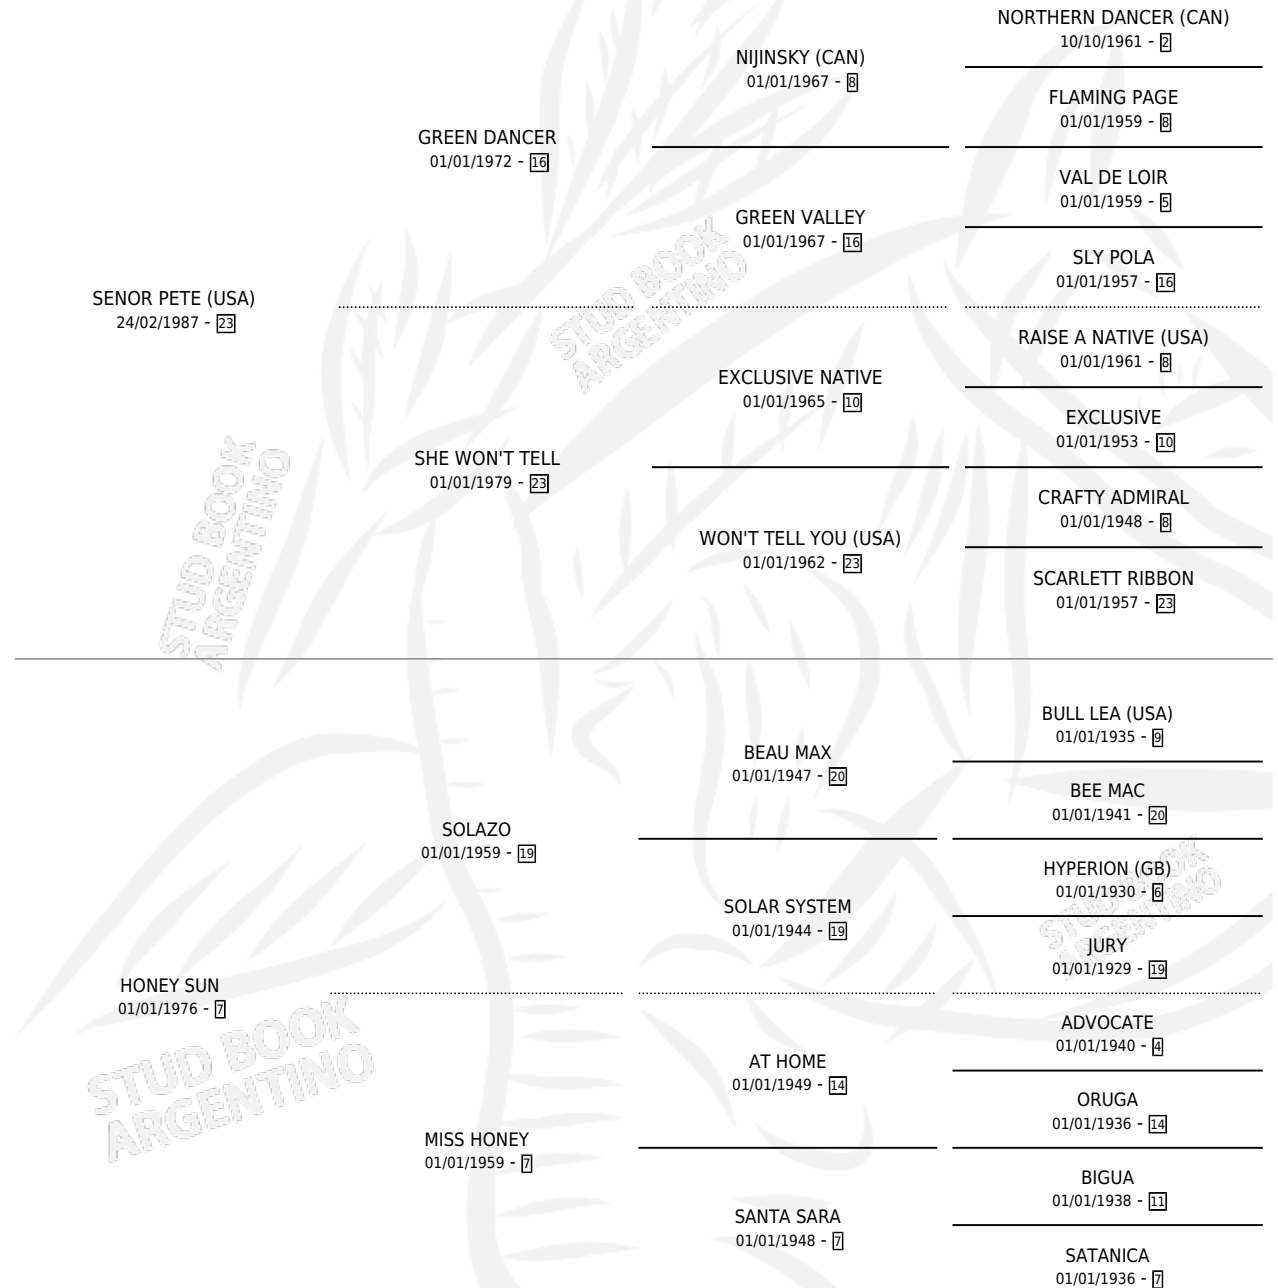

CANDY STORE

por SENOR PETE (USA) y HONEY SUN por SOLAZO

Argentina · Macho · Zaino Negro · SP · 16/09/1996
Familia 7-d · Volumen 36

ESTADO

TIPIFICACIÓN SANGUÍNEA	✓
TIPIFICACIÓN POR ADN	X
PASAPORTE	X
IDENTIFICACIÓN POR MICROCHIP	X
REPRODUCTOR	X

Lugar de nacimiento: La Quebrada

Criador: La Quebrada

PEDIGREE