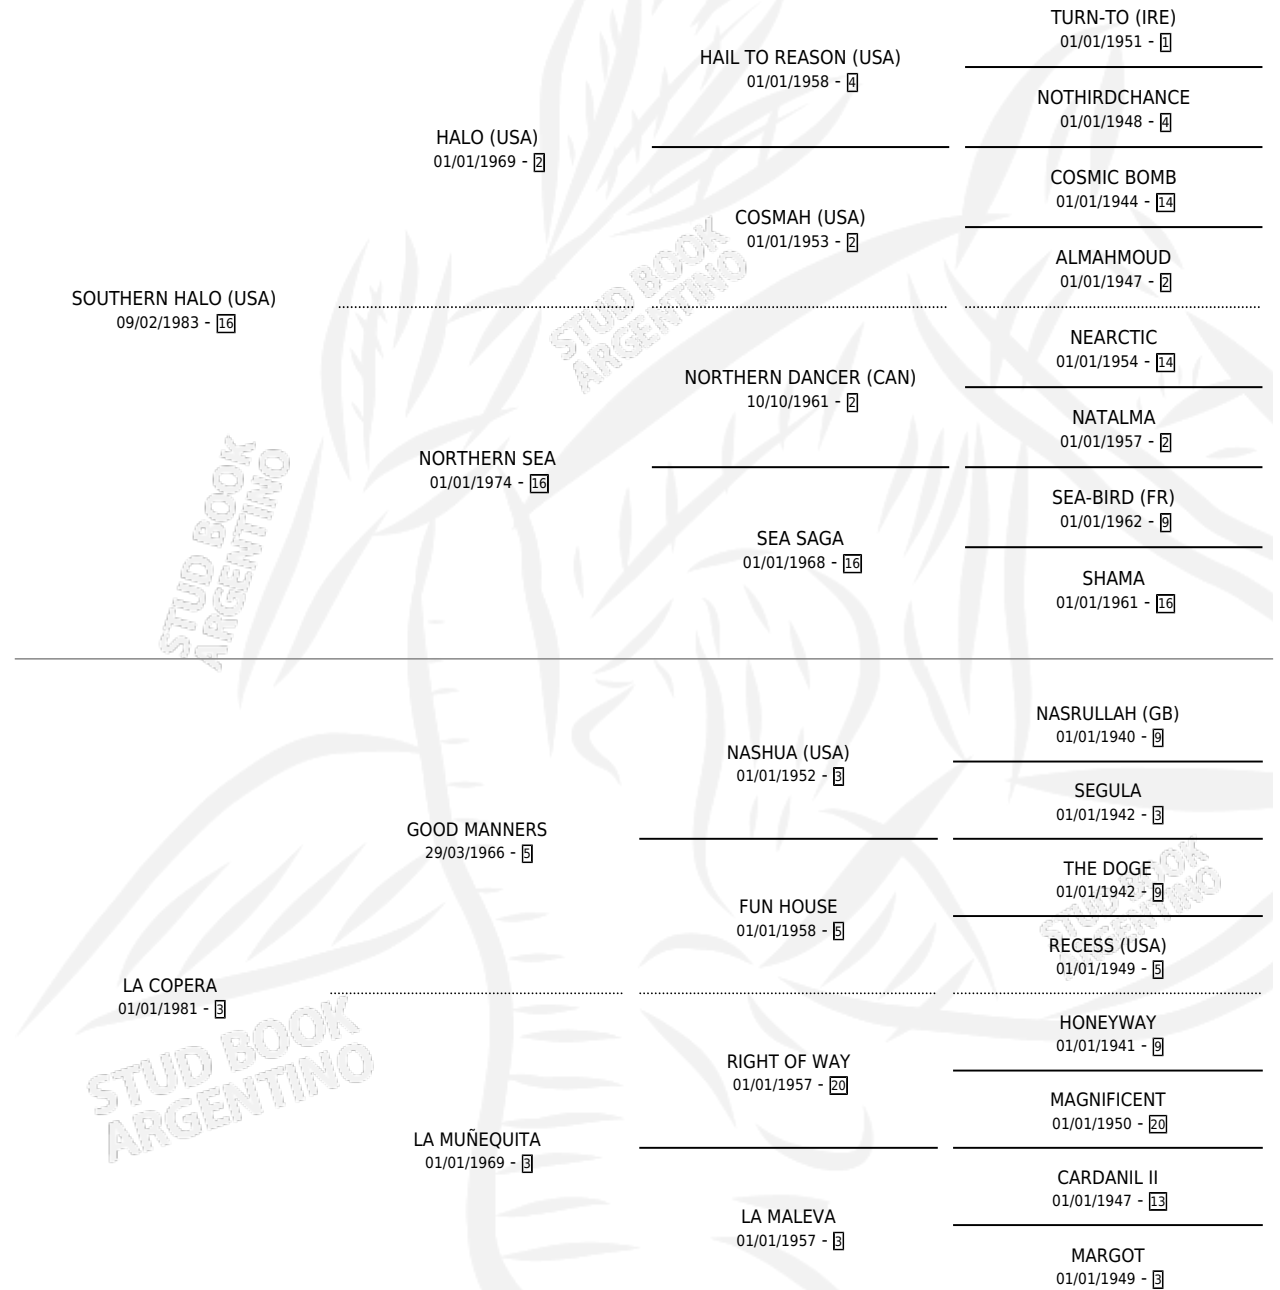

LA APASIONADA

por SOUTHERN HALO (USA) y LA COPERA por GOOD MANNERS

Argentina · Hembra · Zaino · SP · 11/09/1996
Familia 3-h · Volumen 36

ESTADO

TIPIFICACIÓN SANGUÍNEA	✓
TIPIFICACIÓN POR ADN	X
PASAPORTE	X
IDENTIFICACIÓN POR MICROCHIP	X
REPRODUCTOR	X

Lugar de nacimiento: La Quebrada
Criador: La Quebrada

PEDIGREE