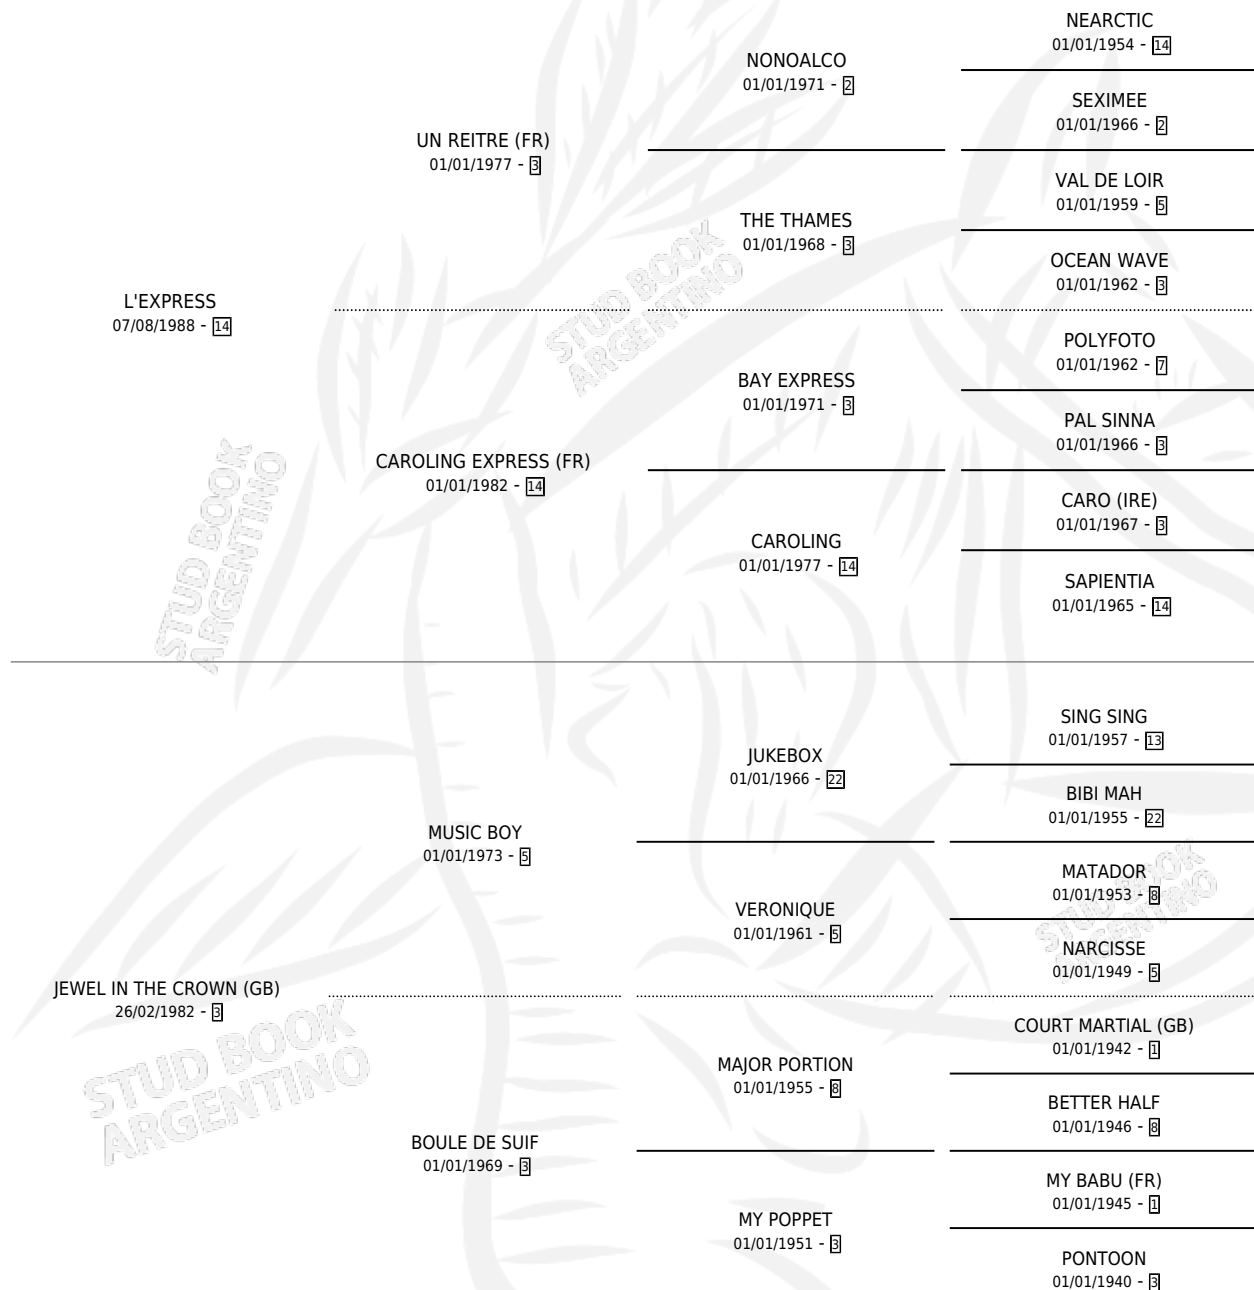

JEWELL EXPRESS

por L'EXPRESS y JEWEL IN THE CROWN (GB) por MUSIC BOY

Argentina · Macho · Zaino · SP · 10/10/1996
Familia 3-f · Volumen 36

ESTADO

TIPIFICACIÓN SANGUÍNEA	✓
TIPIFICACIÓN POR ADN	X
PASAPORTE	X
IDENTIFICACIÓN POR MICROCHIP	X
REPRODUCTOR	X

Lugar de nacimiento: Cosa Nostra

Criador: Zappetini Susana Beatriz

PEDIGREE

CAMPAÑA

Solo carreras oficiales de Argentina

POR EDAD

EDAD	CC	1°	2°	3°	4°	5°	NP	CLC	CLG	CLCG1	CLGG1	IMPORTE	GANANCIA / CC
2 AÑOS	4	1	0	0	0	0	3	0	0	0	0	\$6,300	\$1,575
3 AÑOS	12	2	1	2	3	2	2	2	0	0	0	\$15,527	\$1,294
4 AÑOS	2	0	1	0	0	0	1	1	0	0	0	\$400	\$200
TOTALES	18	3	2	2	3	2	6	3	0	0	0	\$22,227	\$1,235
%		16.7%	11.1%	11.1%	16.7%	11.1%	33.3%	16.7%	0.0%	0.0%	0.0%		