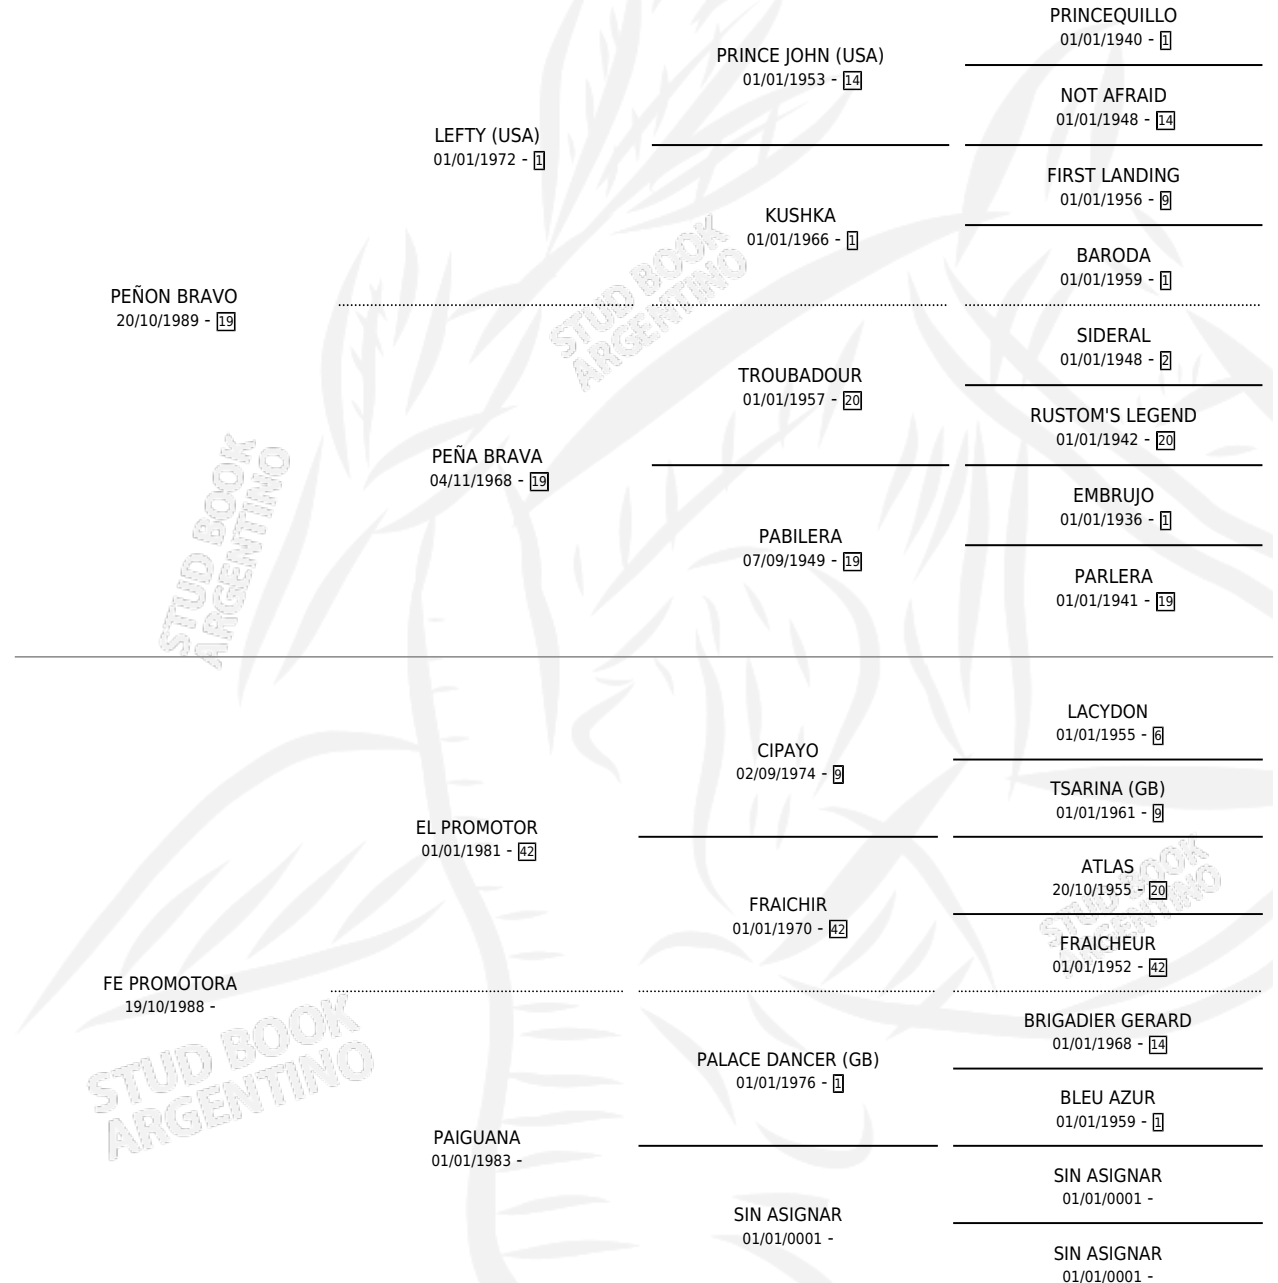

MAISTRA

por PEÑON BRAVO y FE PROMOTORA por EL PROMOTOR

Argentina · Hembra · Alazan · SP · 06/10/1996
Familia · Volumen 36

ESTADO

TIPIFICACIÓN SANGUÍNEA	✓
TIPIFICACIÓN POR ADN	✓
PASAPORTE	X
IDENTIFICACIÓN POR MICROCHIP	X
REPRODUCTOR	✓

Lugar de nacimiento: Aizkolari

Criador: Aizkolari

~

HIJOS

	MACHOS	HEMBRAS
2 NACIERON	0	2
1 CORRIERON	0	1

SIN ACTUACIONES

PEDIGREE