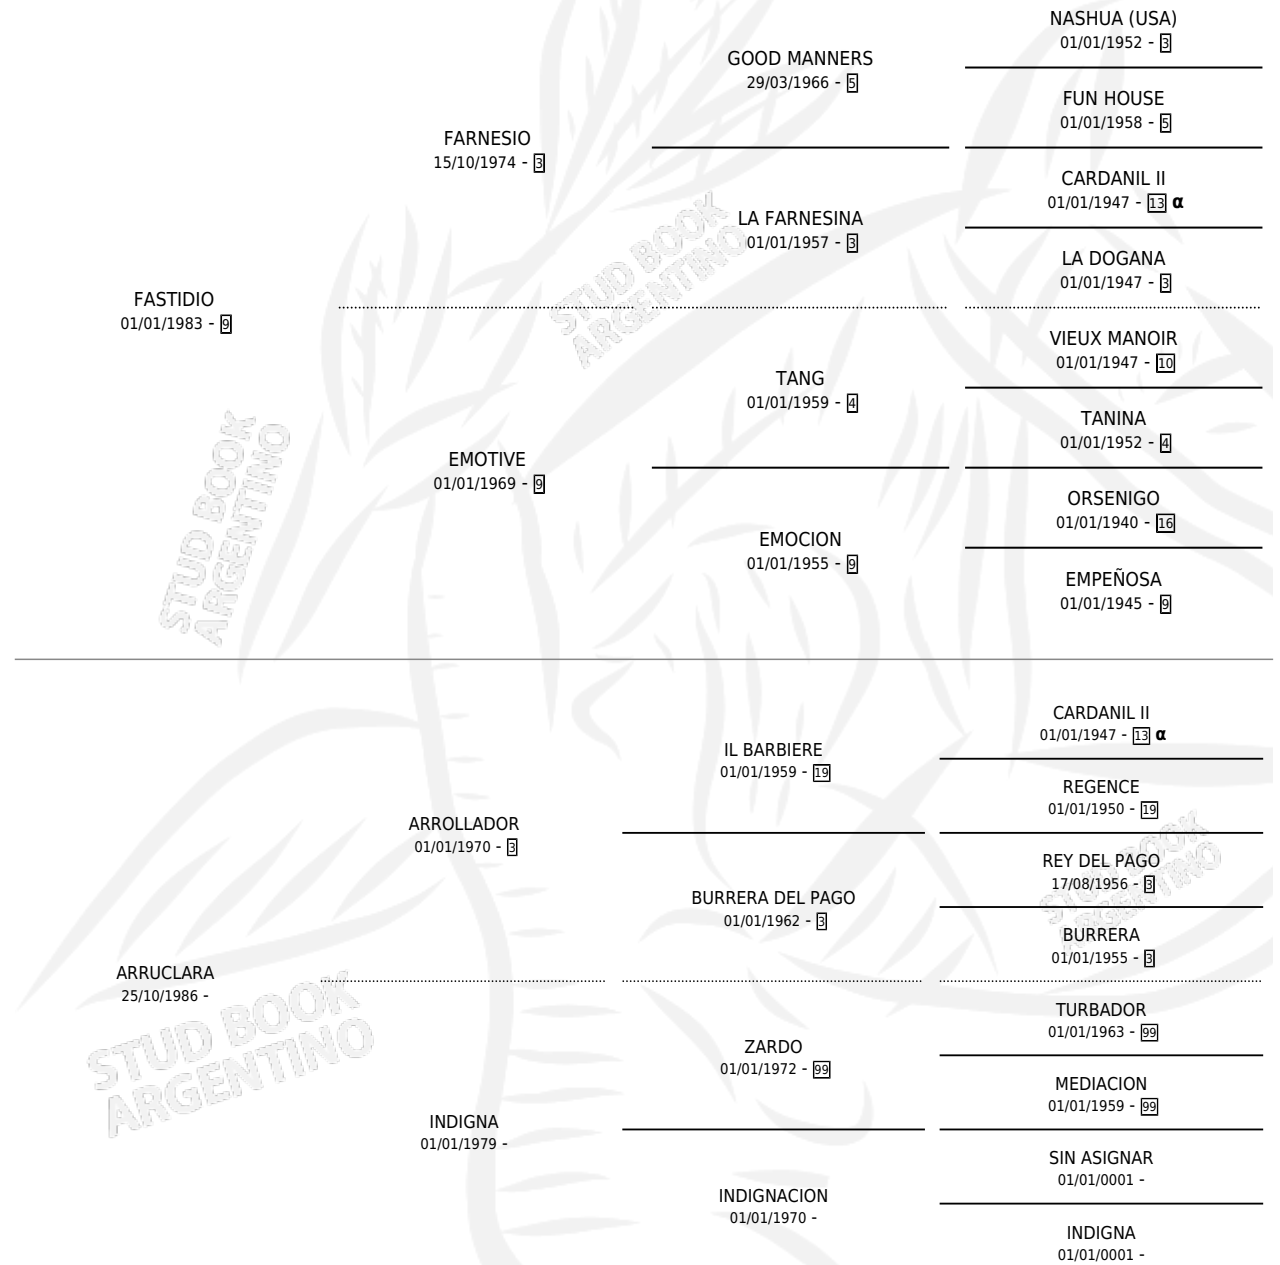

ARRUCLARO

por **FASTIDIO** y **ARRUCLARA** por **ARROLLADOR**

Argentina · Macho · Zaino · SP · 02/10/1996
Familia · Volumen 36

ESTADO

TIPIFICACIÓN SANGUÍNEA	X
TIPIFICACIÓN POR ADN	X
PASAPORTE	X
IDENTIFICACIÓN POR MICROCHIP	X
REPRODUCTOR	X

Lugar de nacimiento: Mision

Criador: Sin dato

PEDIGREE

INBREEDING : α

ARRUCLARO

Datos oficiales del Stud Book Argentino

Documento generado el 04/05/2026

studbook.org.ar