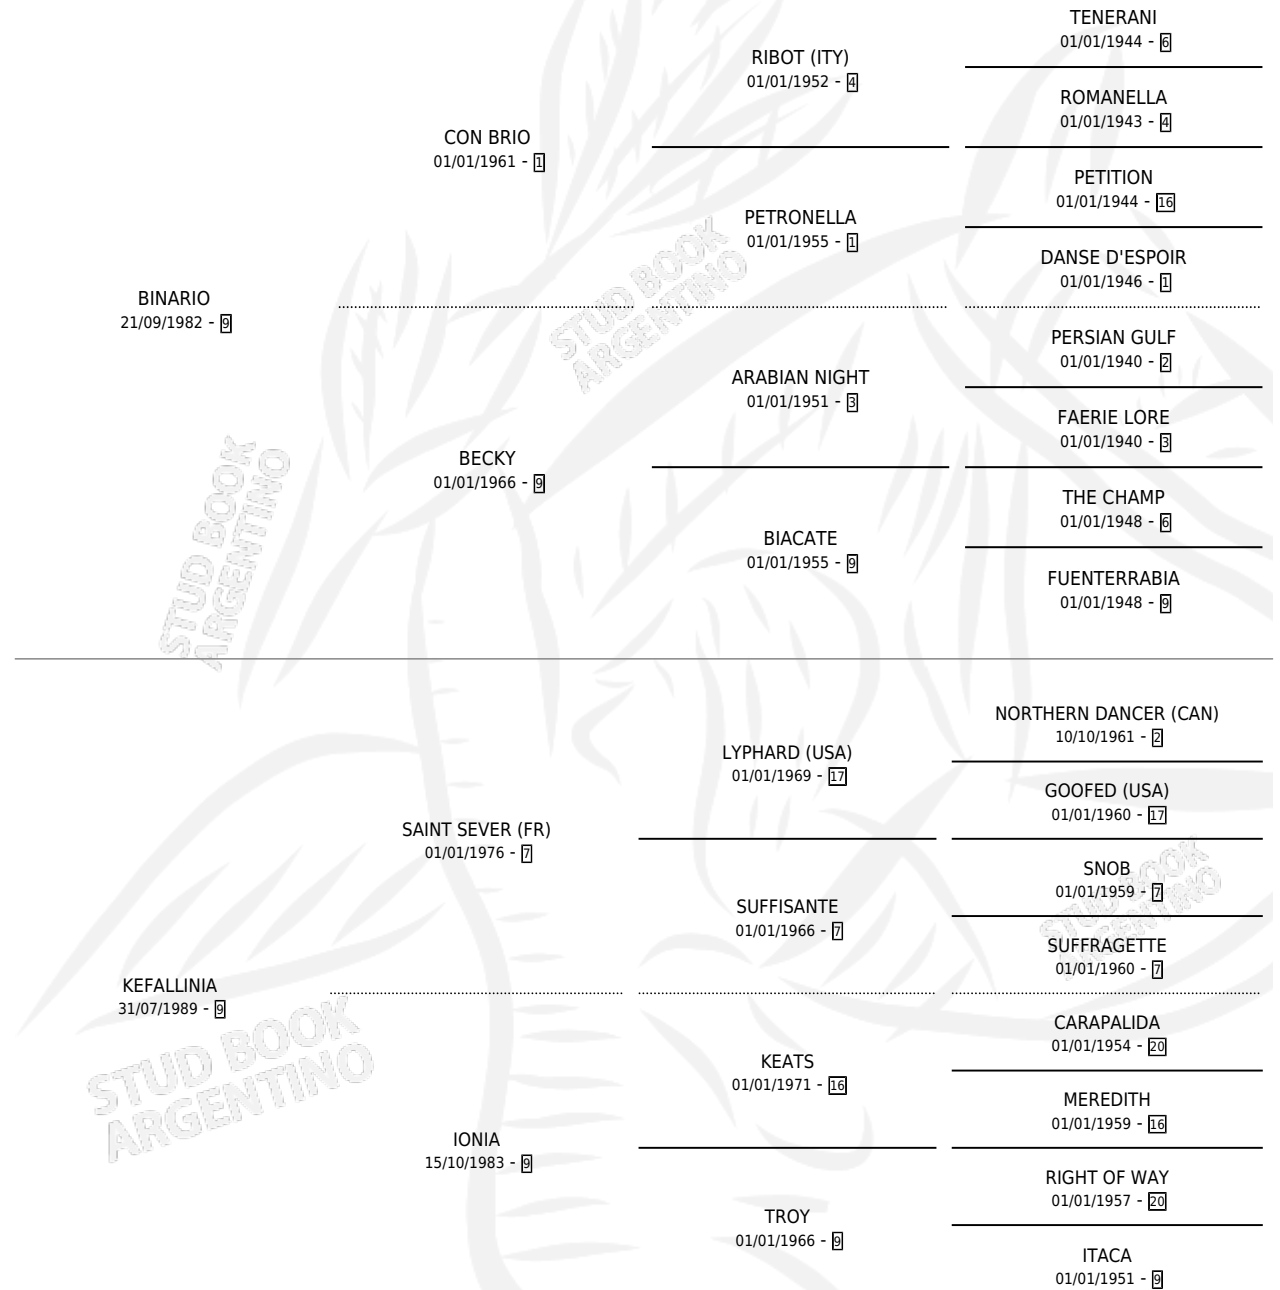

# KEOPE

por BINARIO y KEFALLINIA por SAINT SEVER (FR)

Argentina · Macho · Alazan · SP · 29/09/1996  
Familia 9-g · Volumen 36

## ESTADO

TIPIFICACIÓN SANGUÍNEA	✓
TIPIFICACIÓN POR ADN	X
PASAPORTE	X
IDENTIFICACIÓN POR MICROCHIP	X
REPRODUCTOR	X

**Lugar de nacimiento:** Clausan

**Criador:** Clausan

## PEDIGREE