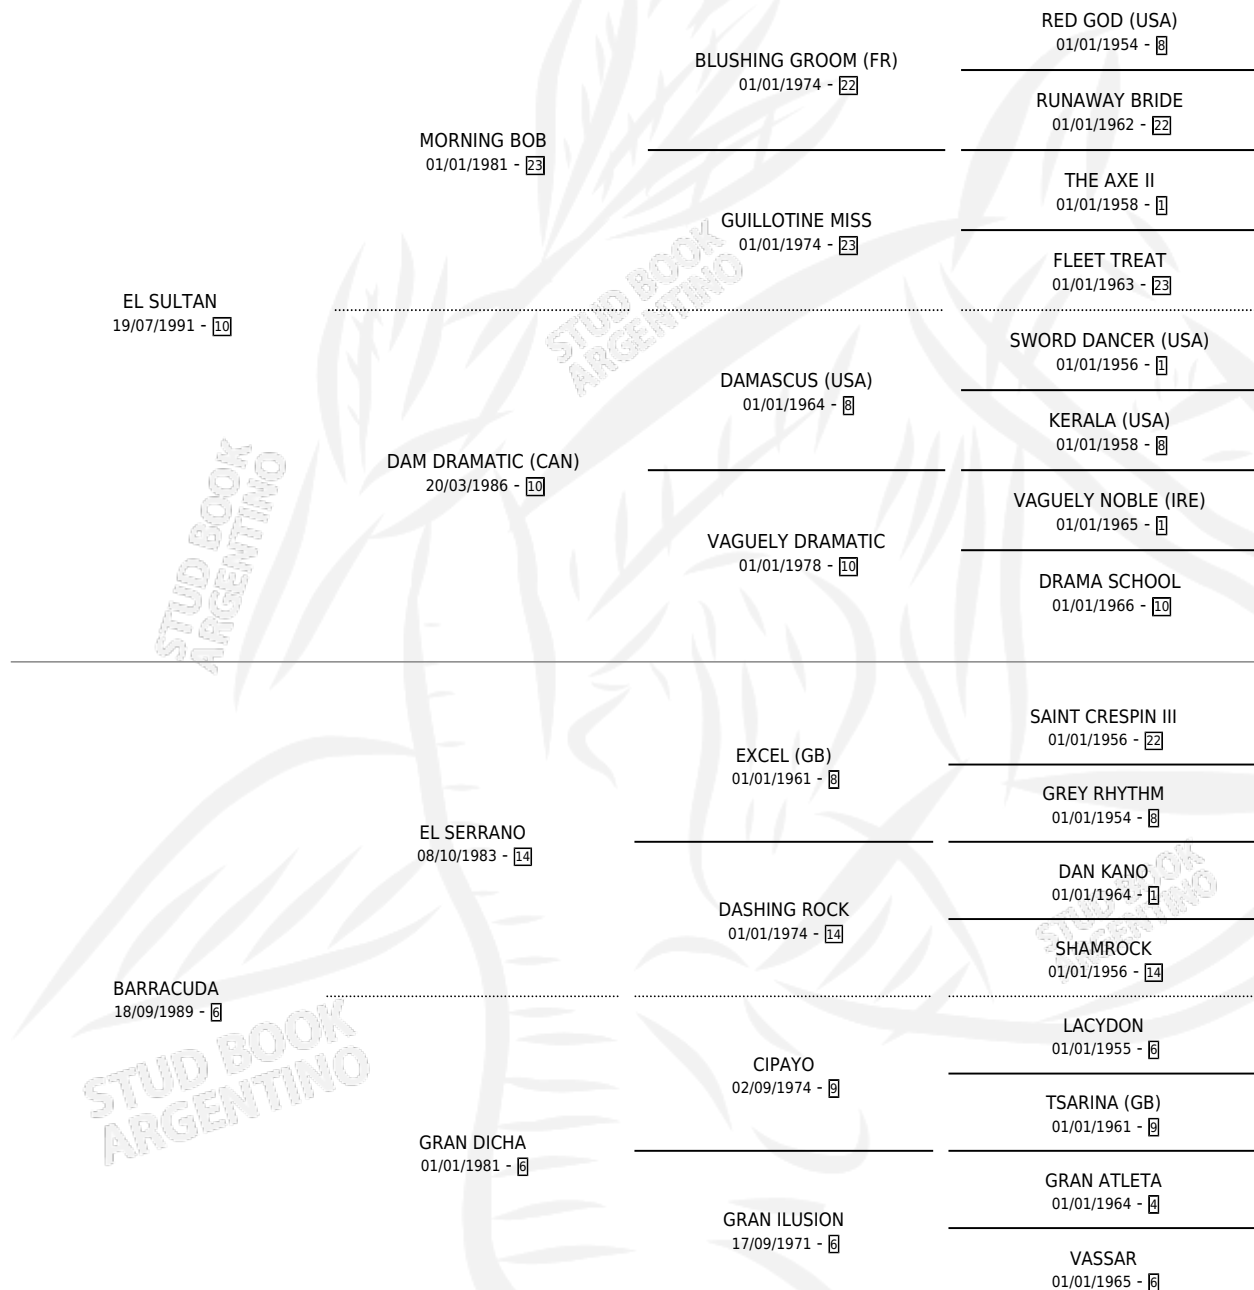

TROPIMACH

por **EL SULTAN** y **BARRACUDA** por **EL SERRANO**

Argentina · Macho · Tordillo · SP · 15/09/1996
Familia 6-f · Volumen 36

ESTADO

TIPIFICACIÓN SANGUÍNEA	✓
TIPIFICACIÓN POR ADN	X
PASAPORTE	X
IDENTIFICACIÓN POR MICROCHIP	X
REPRODUCTOR	X

Lugar de nacimiento: La Irenita

Criador: Sin dato

PEDIGREE

CAMPAÑA

Solo carreras oficiales de Argentina

POR EDAD

EDAD	CC	1°	2°	3°	4°	5°	NP	CLC	CLG	CLCG1	CLGG1	IMPORTE	GANANCIA / CC
2 AÑOS	5	0	0	1	1	0	3	0	0	0	0	\$1,256	\$251
3 AÑOS	5	1	0	0	0	0	4	0	0	0	0	\$4,900	\$980
4 AÑOS	5	1	0	1	0	1	2	0	0	0	0	\$4,872	\$974
5 AÑOS	5	0	1	0	0	0	4	0	0	0	0	\$720	\$144
6 AÑOS	1	0	0	0	0	0	1	0	0	0	0	\$0	\$0
TOTALES	21	2	1	2	1	1	14	0	0	0	0	\$11,748	\$559
%		9.5%	4.8%	9.5%	4.8%	4.8%	66.7%	0.0%	0.0%	0.0%	0.0%		

Ganador de 2 carreras en La Plata - \$11,748, a los 3 y 4 años.

POR DISTANCIA

HIPODROMO	CC	1°	2°	3°	4°	5°	NP	CLC	CLG	CLCG1	CLGG1	IMPORTE
LA PLATA	16	2	1	2	0	1	10	0	0	0	0	\$11,248
1200 MTS	6	0	0	0	0	0	6	0	0	0	0	\$0
1100 MTS	5	1	1	2	0	1	0	0	0	0	0	\$7,048
1400 MTS	5	1	0	0	0	0	4	0	0	0	0	\$4,200
SAN ISIDRO	2	0	0	0	0	0	2	0	0	0	0	\$0
1200 MTS	2	0	0	0	0	0	2	0	0	0	0	\$0
PALERMO	3	0	0	0	1	0	2	0	0	0	0	\$500
1400 MTS	1	0	0	0	0	0	1	0	0	0	0	\$0
800 MTS	2	0	0	0	1	0	1	0	0	0	0	\$500