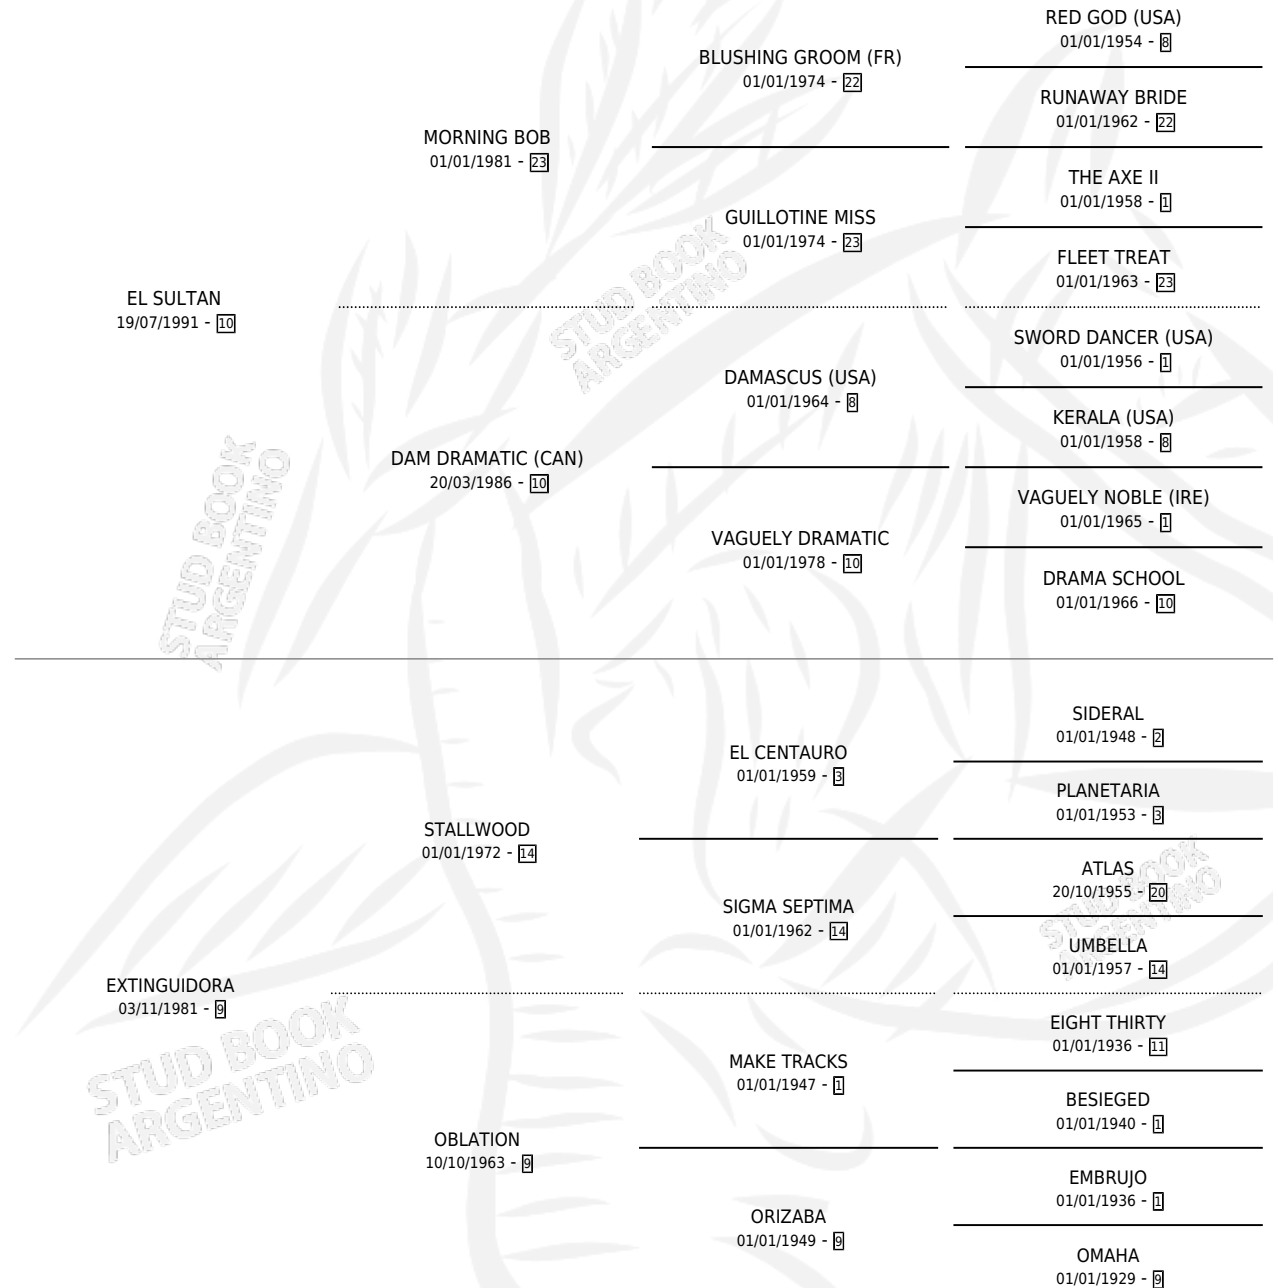

REY FAHA

por **EL SULTAN** y **EXTINGUIDORA** por **STALLWOOD**

Argentina · Macho · Zaino o Tordillo · SP · 06/10/1996
Familia 9-g · Volumen 36

ESTADO

TIPIFICACIÓN SANGUÍNEA	✓
TIPIFICACIÓN POR ADN	X
PASAPORTE	X
IDENTIFICACIÓN POR MICROCHIP	X
REPRODUCTOR	X

Lugar de nacimiento: La Irenita

Criador: Sin dato

PEDIGREE

REY FAHA

Datos oficiales del Stud Book Argentino

Documento generado el 14/05/2026

studbook.org.ar