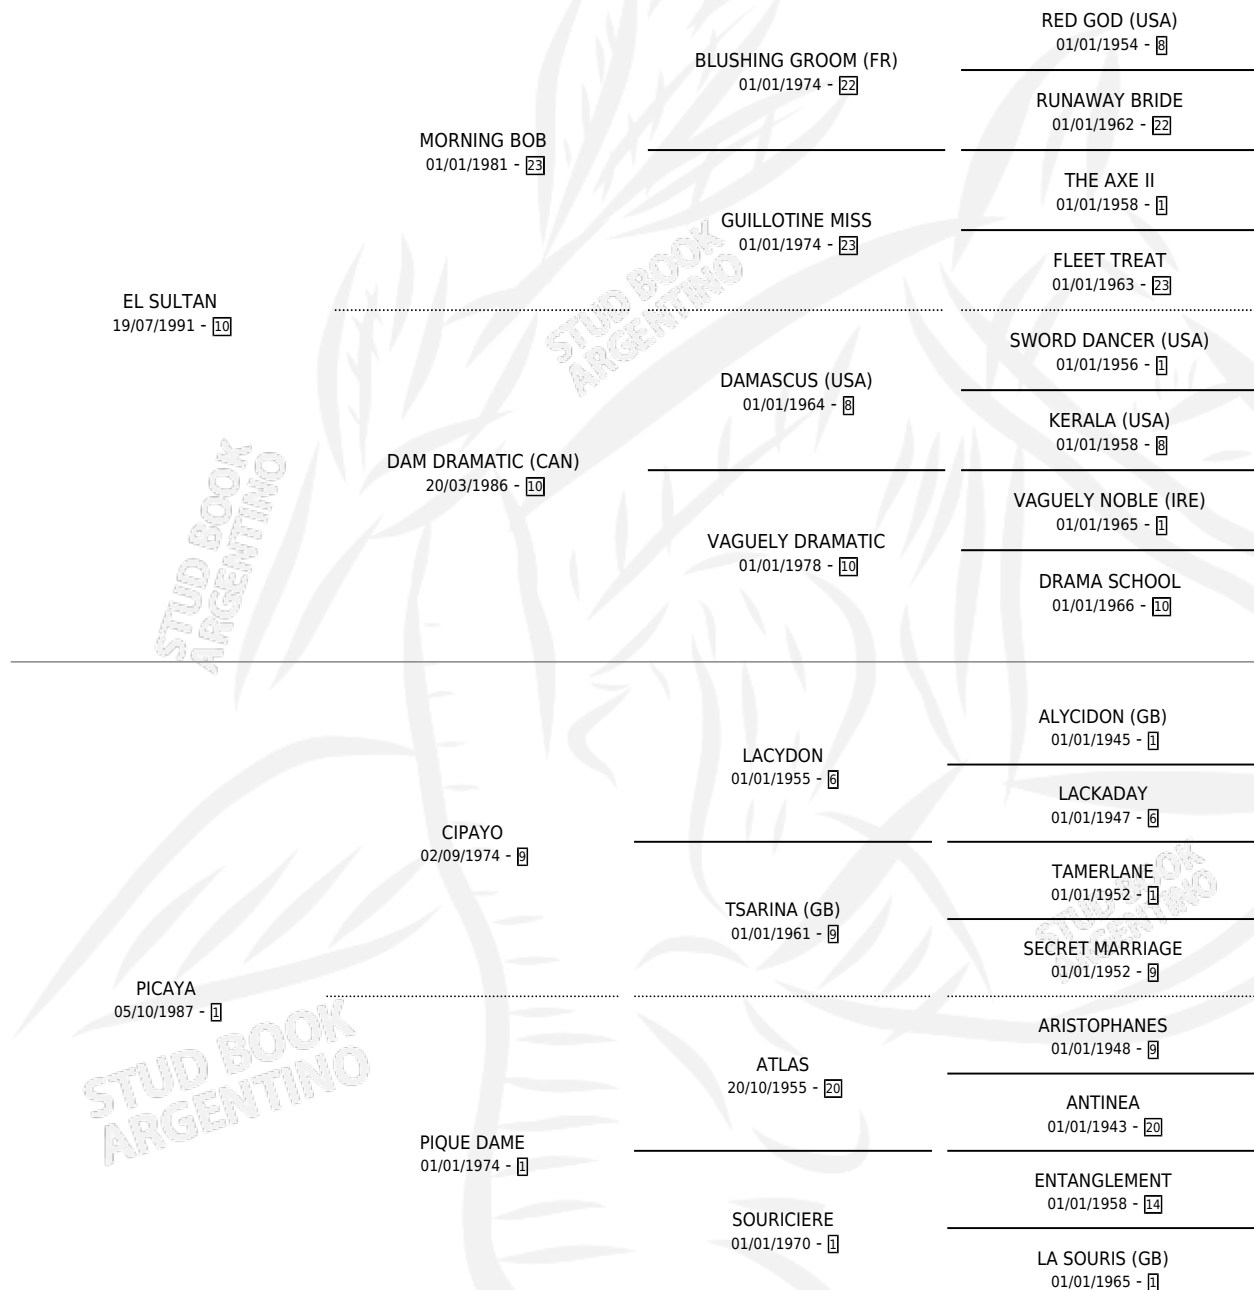

REINA COSTANZA

por EL SULTAN y PICAYA por CIPAYO

Argentina · Hembra · Alazan Tostado · SP · 24/09/1996
Familia 1-n · Volumen 36

ESTADO

TIPIFICACIÓN SANGUÍNEA	✓
TIPIFICACIÓN POR ADN	✓
PASAPORTE	X
IDENTIFICACIÓN POR MICROCHIP	X
REPRODUCTOR	✓

Lugar de nacimiento: La Irenita

Criador: Sin dato

~

HIJOS

	MACHOS	HEMBRAS
6 NACIERON	3	3
3 CORRIERON	1	2
2 GANARON	0	2
0 GANADORES CL	0 GANADORES GR	0 GANADORES G1

PEDIGREE