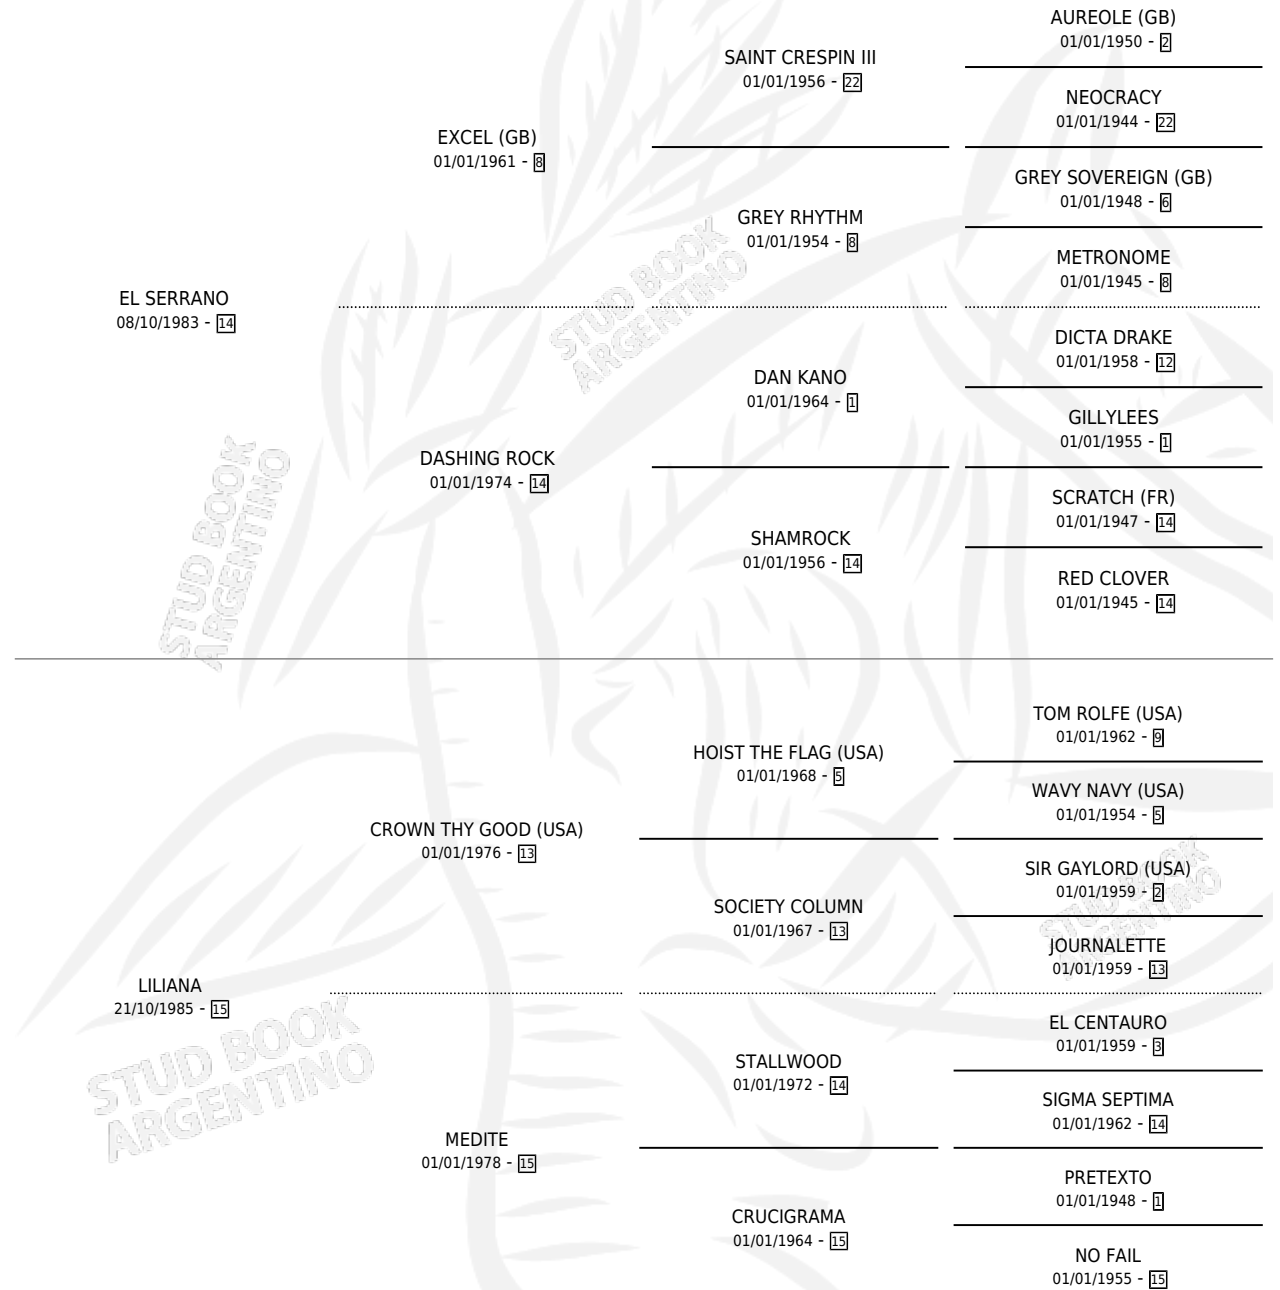

PERIFERIA

por **EL SERRANO** y **LILIANA** por **CROWN THY GOOD (USA)**

Argentina · Hembra · Zaino · SP · 20/09/1996
Familia 15-d · Volumen 36

ESTADO

TIPIFICACIÓN SANGUÍNEA	X
TIPIFICACIÓN POR ADN	X
PASAPORTE	X
IDENTIFICACIÓN POR MICROCHIP	X
REPRODUCTOR	X

Lugar de nacimiento: La Irenita

Criador: Sin dato

PEDIGREE