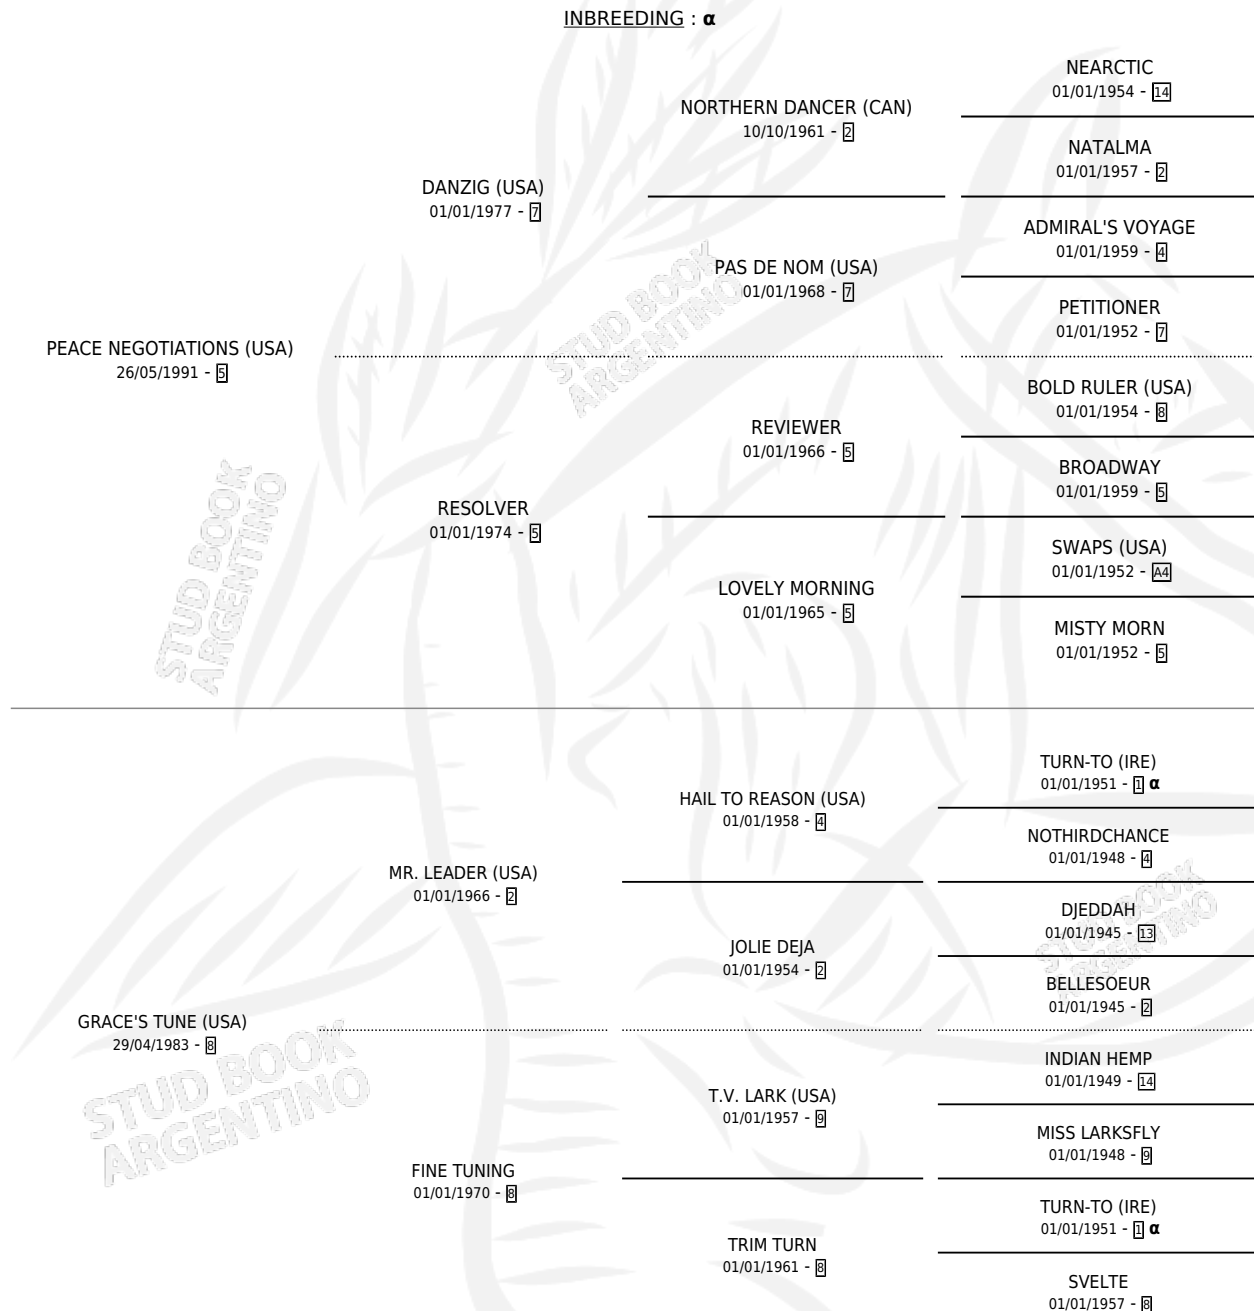

Lugar de nacimiento: Lomas Altas
Criador: Lomas Altas

~

HIJOS

	MACHOS	HEMBRAS
3 NACIERON	1	2
3 CORRIERON	1	2

SIN ACTUACIONES

PEDIGREE

INBREEDING : α

CAMPAÑA

Solo carreras oficiales de Argentina

POR EDAD

EDAD	CC	1°	2°	3°	4°	5°	NP	CLC	CLG	CLCG1	CLGG1	IMPORTE	GANANCIA / CC
3 AÑOS	9	2	1	0	1	2	3	2	0	0	0	\$17,092	\$1,899
4 AÑOS	10	1	3	2	0	1	3	6	0	0	0	\$19,495	\$1,950
5 AÑOS	4	1	0	0	0	1	2	3	1	0	0	\$8,845	\$2,211
TOTALES	23	4	4	2	1	4	8	11	1	0	0	\$45,432	\$1,975
%		17.4%	17.4%	8.7%	4.3%	17.4%	34.8%	47.8%	9.1%	0.0%	0.0%		

SERVICIOS

Servicios 7 / Nacimientos 3 / Efectividad 42.86%

PADRILLO	PRODUCTO	CRIADOR	1ER SERVICIO	ÚLTIMO SERVICIO
LUCKY ROBERTO (USA)	∅		12/10/2009	12/10/2009
STORM SURGE (USA)	MISS SURGE (H Z, 26/08/2009)	LOMAS ALTAS	23/09/2008	23/09/2008
HONOUR AND GLORY (USA)	HONOUR GHOST (H Z, 28/08/2008)	LOMAS ALTAS	30/09/2007	30/09/2007
SULTRY SONG (USA)	PEACE SONG (M Z, 21/09/2006)	LOMAS ALTAS	02/11/2005	02/11/2005
SLEW GIN FIZZ (USA)	∅		02/11/2004	02/11/2004
OCEAN FALLS (GB)	∅		30/11/2003	30/11/2003
SILVER FINDER (USA)	∅		22/09/2002	27/09/2002