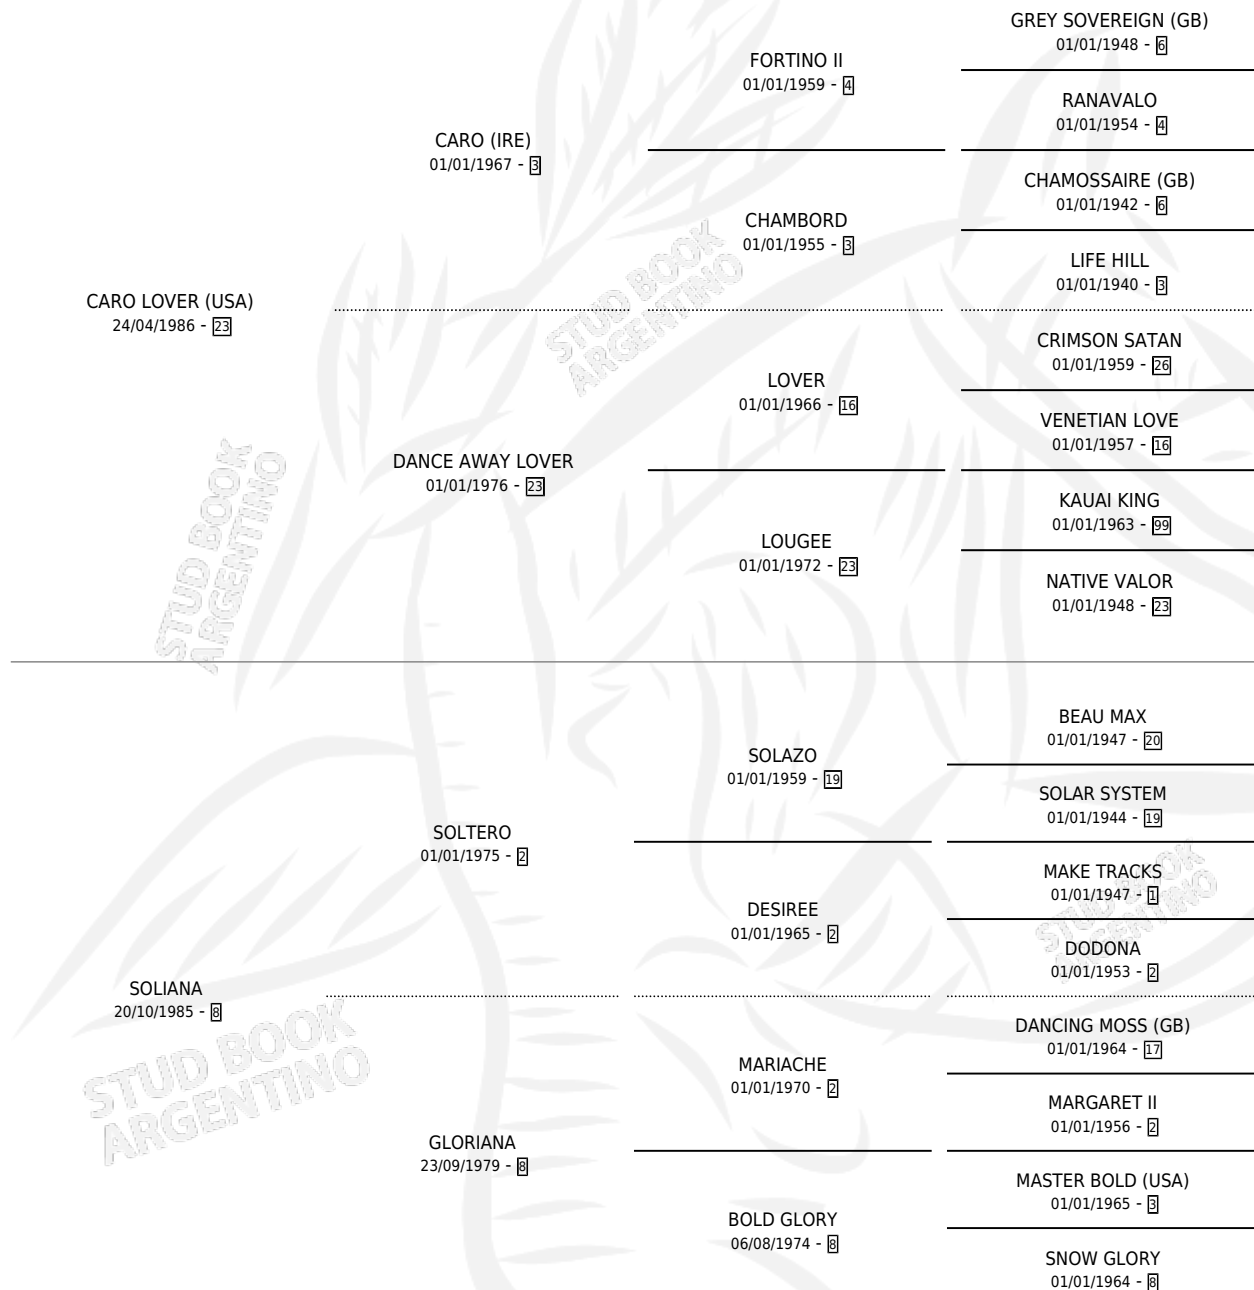

CARISSIMA ISABEL

por **CARO LOVER (USA)** y **SOLIANA** por **SOLTERO**

Argentina · Hembra · Zaino · SP · 13/08/1996
Familia 8-c · Volumen 36

ESTADO

TIPIFICACIÓN SANGUÍNEA	✓
TIPIFICACIÓN POR ADN	✓
PASAPORTE	X
IDENTIFICACIÓN POR MICROCHIP	X
REPRODUCTOR	✓

Lugar de nacimiento: Los Ilusos

Criador: Vassallo Hugo Ernesto

~

HIJOS

	MACHOS	HEMBRAS
1 NACIERON	0	1

SIN ACTUACIONES

PEDIGREE

CAMPAÑA

Solo carreras oficiales de Argentina

POR EDAD

EDAD	CC	1°	2°	3°	4°	5°	NP	CLC	CLG	CLCG1	CLGG1	IMPORTE	GANANCIA / CC
4 AÑOS	13	1	1	2	1	2	6	0	0	0	0	\$6,990	\$538
TOTALES	13	1	1	2	1	2	6	0	0	0	0	\$6,990	\$538
%		7.7%	7.7%	15.4%	7.7%	15.4%	46.2%	0.0%	0.0%	0.0%	0.0%		