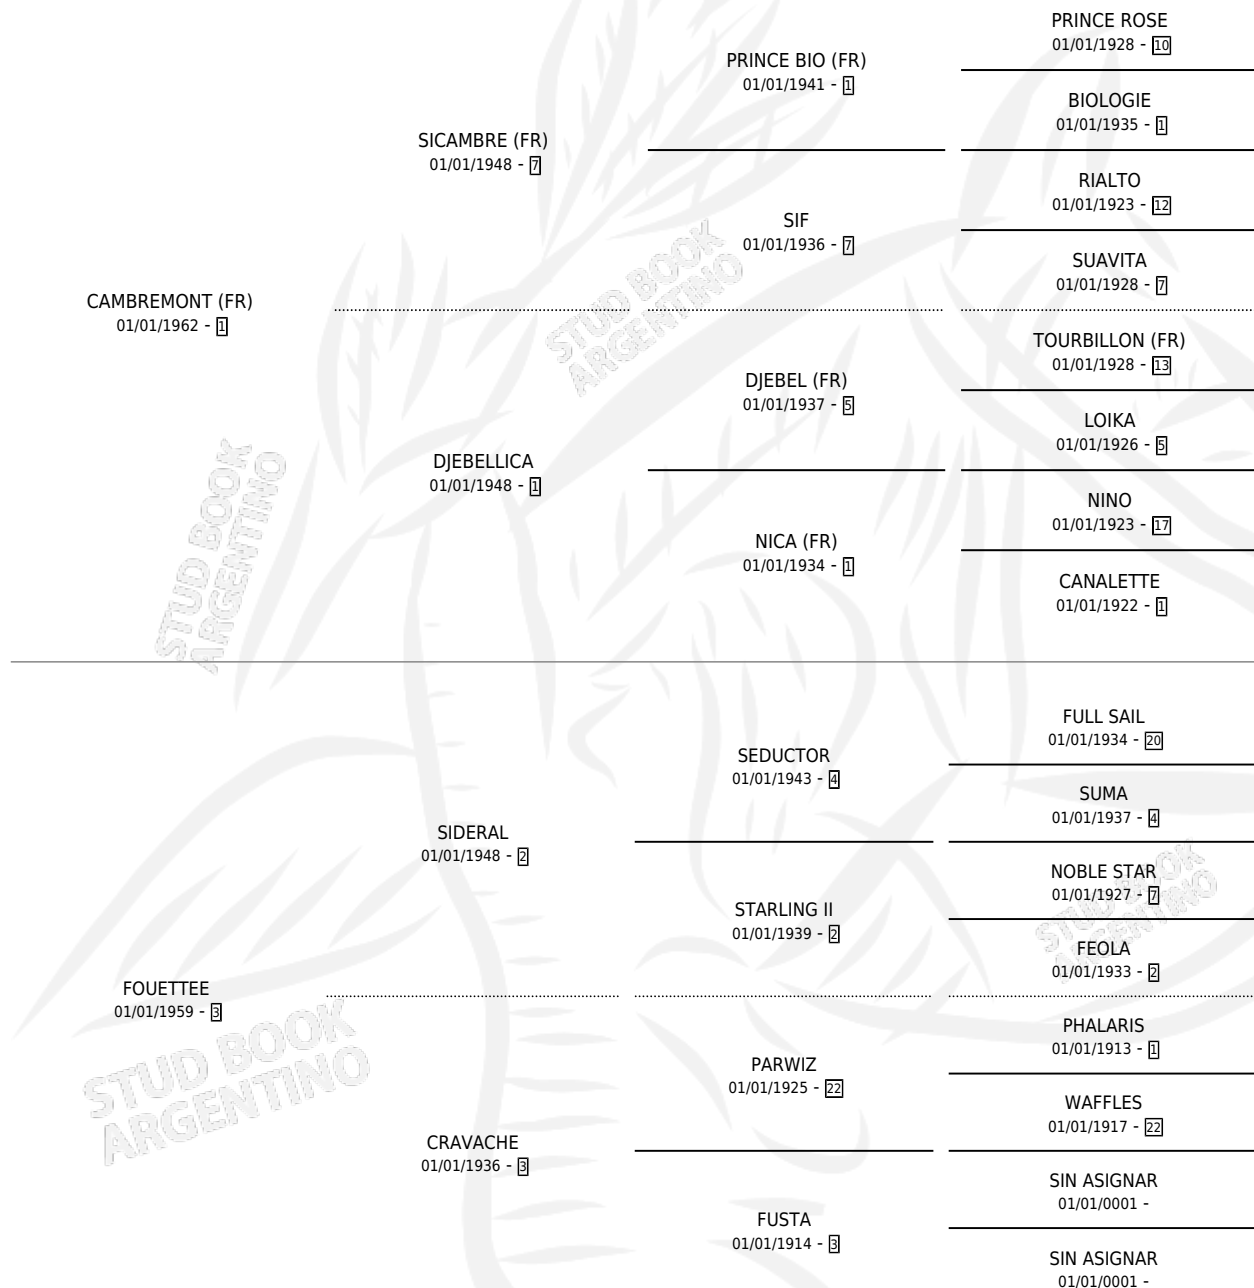

BASTINADO

por **CAMBREMONT (FR)** y **FOUETTEE** por **SIDERAL**

Argentina · Macho · Zaino Colorado · SP · 01/01/1972
Familia 3-n · Volumen 28

ESTADO

TIPIFICACIÓN SANGUÍNEA	X
TIPIFICACIÓN POR ADN	X
PASAPORTE	X
IDENTIFICACIÓN POR MICROCHIP	X
REPRODUCTOR	✓

Lugar de nacimiento: Campo particular

Criador: Sin dato

~

HIJOS

	MACHOS	HEMBRAS
53 NACIERON	25	28
12 CORRIERON	6	6
11 GANARON	6	5
0 GANADORES CL	0 GANADORES GR	0 GANADORES G1

PEDIGREE

SERVICIOS PADRILLO

TEMPORADA	HARAS	SERVICIO	NAC.	EFFECTIVIDAD
0	IMPORTADO EN VIENTRE	5	4	80.00 %