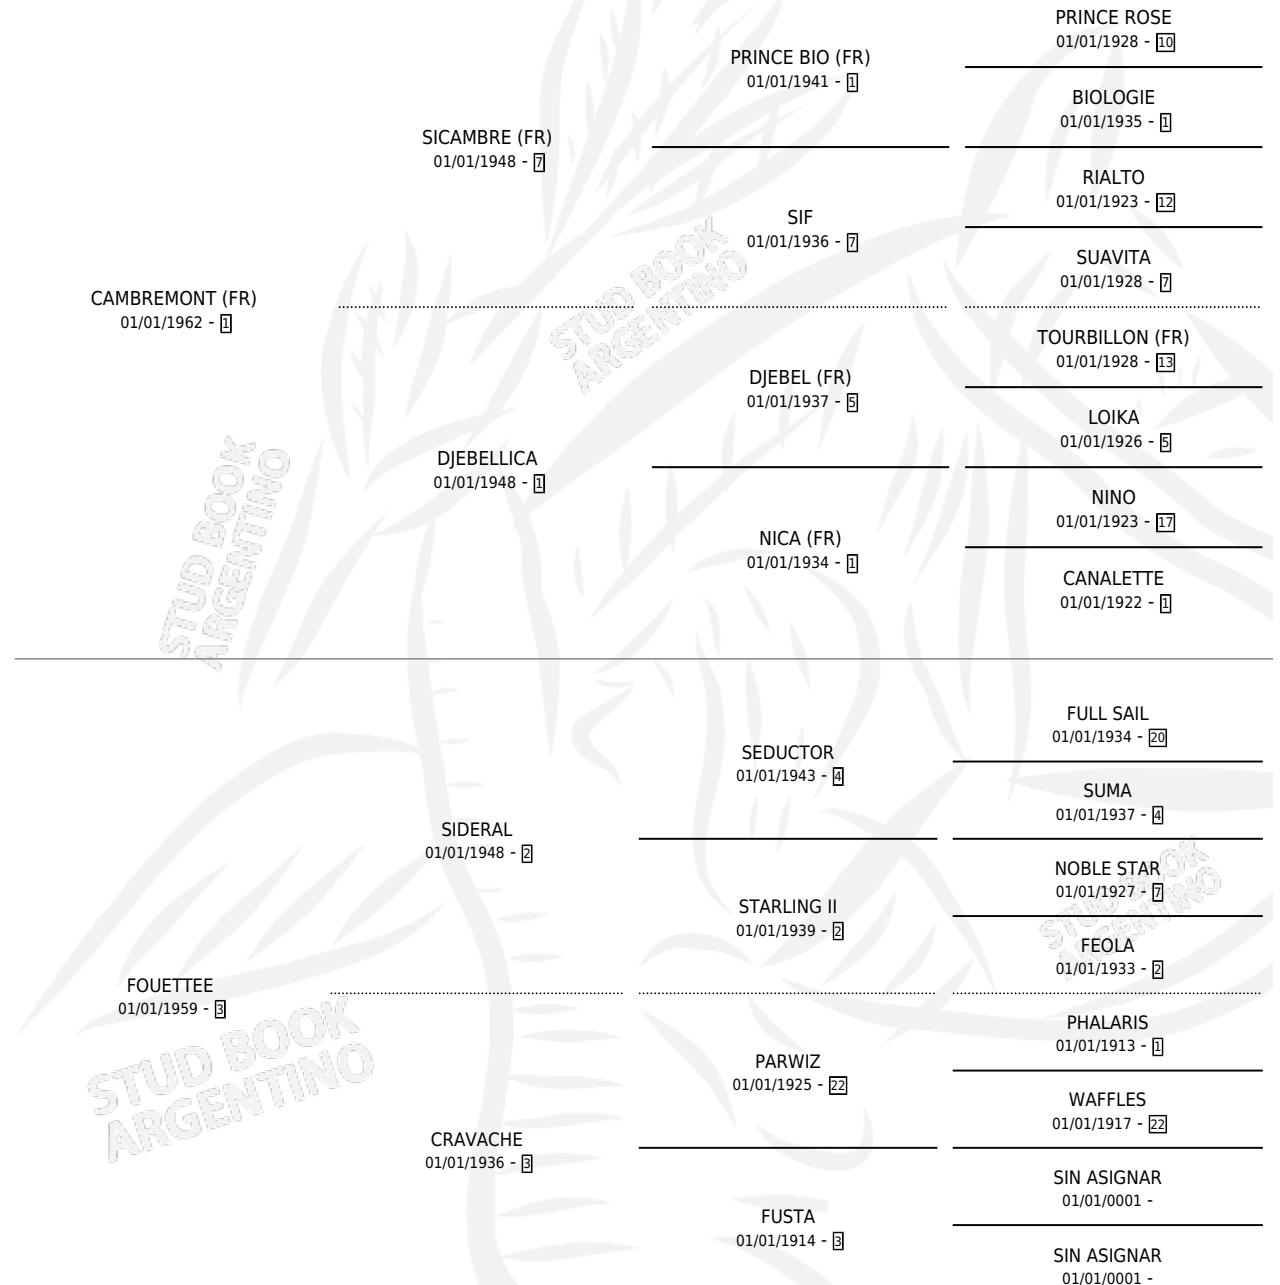

BASTINADO

por **CAMBREMONT (FR)** y **FOUETTEE** por **SIDERAL**

Argentina · Macho · Zaino Colorado · SP · 01/01/1972
Familia 3-n · Volumen 28

ESTADO

TIPIFICACIÓN SANGUÍNEA	X
TIPIFICACIÓN POR ADN	X
PASAPORTE	X
IDENTIFICACIÓN POR MICROCHIP	X
REPRODUCTOR	✓

Lugar de nacimiento: Campo particular

Criador: Sin dato

~

HIJOS

	MACHOS	HEMBRAS
53 NACIERON	25	28
12 CORRIERON	6	6
11 GANARON	6	5
0 GANADORES CL	0 GANADORES GR	0 GANADORES G1

PEDIGREE

SERVICIOS PADRILLO

TEMPORADA	HARAS	SERVICIO	NAC.	EFFECTIVIDAD
0	IMPORTADO EN VIENTRE	5	4	80.00 %