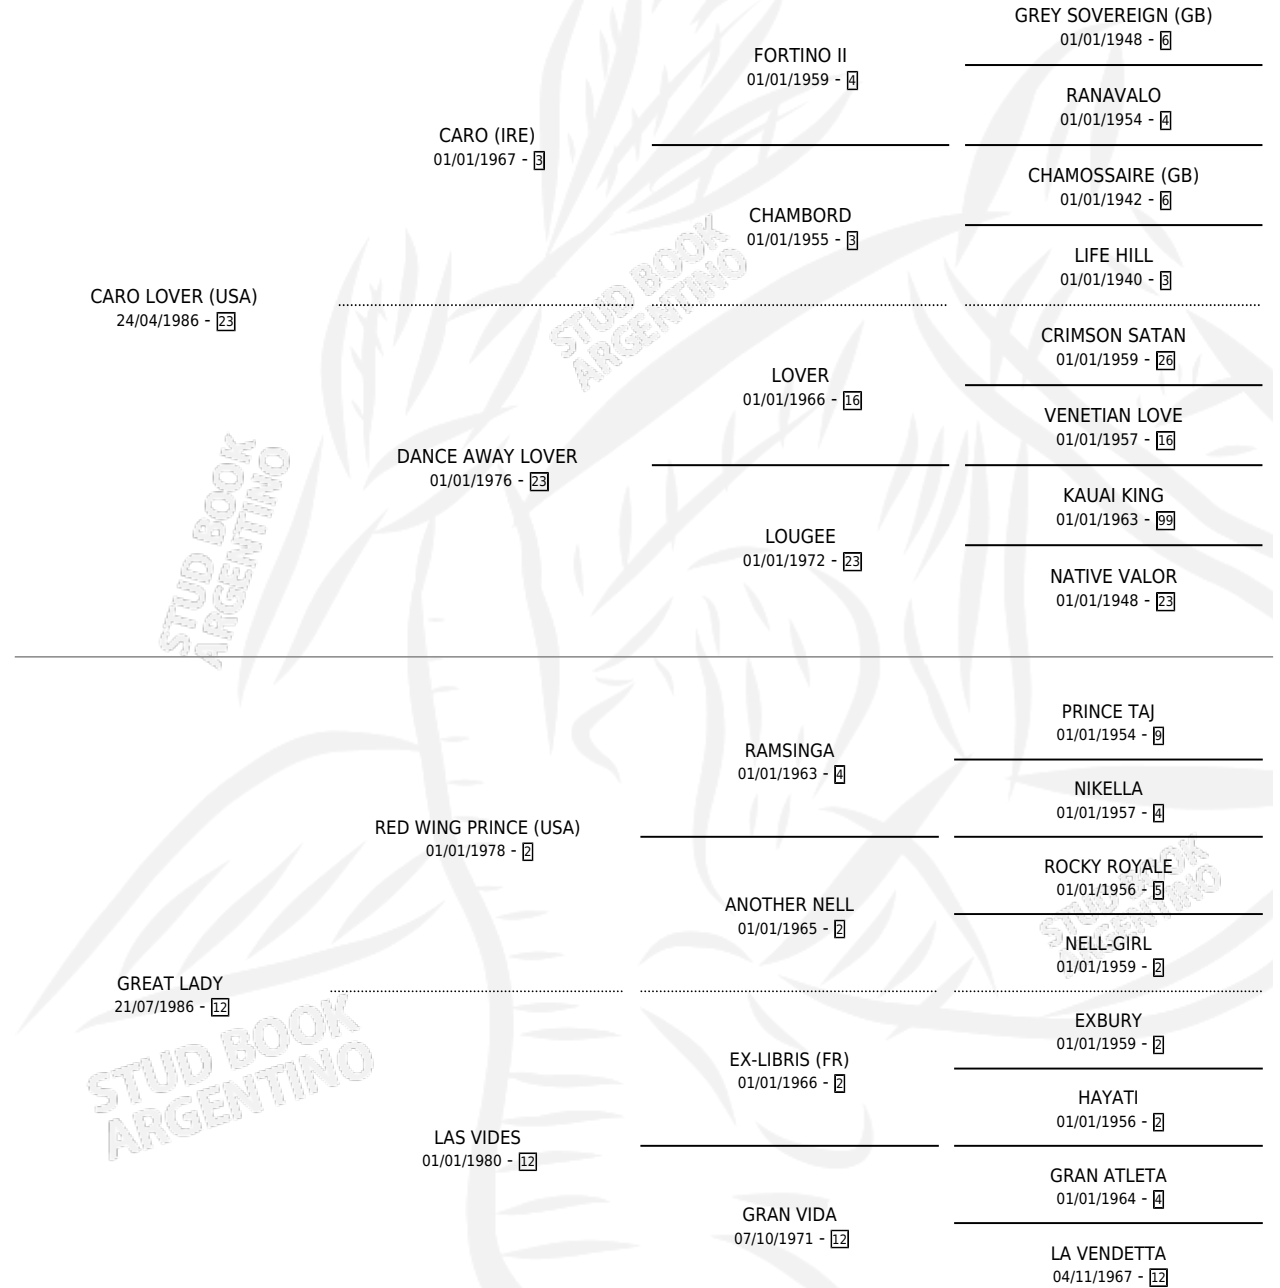

CARISSIMO ALBERT

por CARO LOVER (USA) y GREAT LADY por RED WING PRINCE (USA)

Argentina · Macho · Zaino · SP · 09/10/1996
Familia 12 · Volumen 36

ESTADO

TIPIFICACIÓN SANGUÍNEA	✓
TIPIFICACIÓN POR ADN	X
PASAPORTE	X
IDENTIFICACIÓN POR MICROCHIP	X
REPRODUCTOR	X

Lugar de nacimiento: Los Ilusos

Criador: Sin dato

PEDIGREE