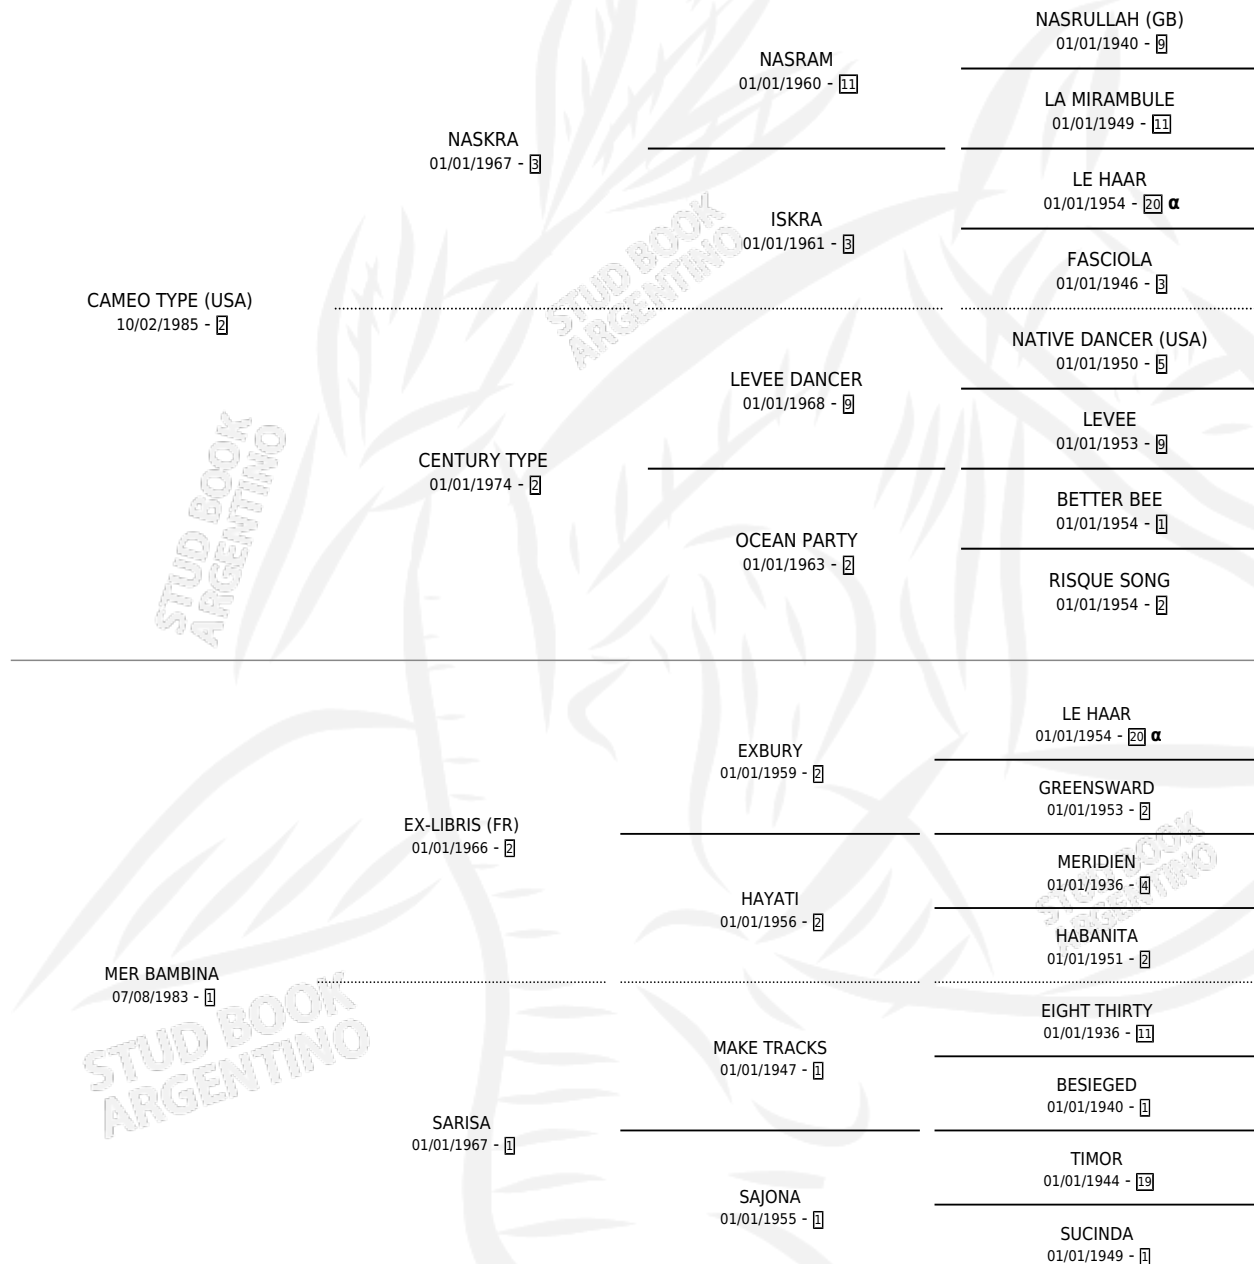

TIPO MER

por **CAMEO TYPE (USA)** y **MER BAMBINA** por **EX-LIBRIS (FR)**

Argentina · Macho · Zaino Colorado · SP · 13/09/1996
Familia 1-t · Volumen 36

ESTADO

TIPIFICACIÓN SANGUÍNEA	✓
TIPIFICACIÓN POR ADN	X
PASAPORTE	X
IDENTIFICACIÓN POR MICROCHIP	X
REPRODUCTOR	X

Lugar de nacimiento: America
Criador: Sin dato

PEDIGREE

INBREEDING : α