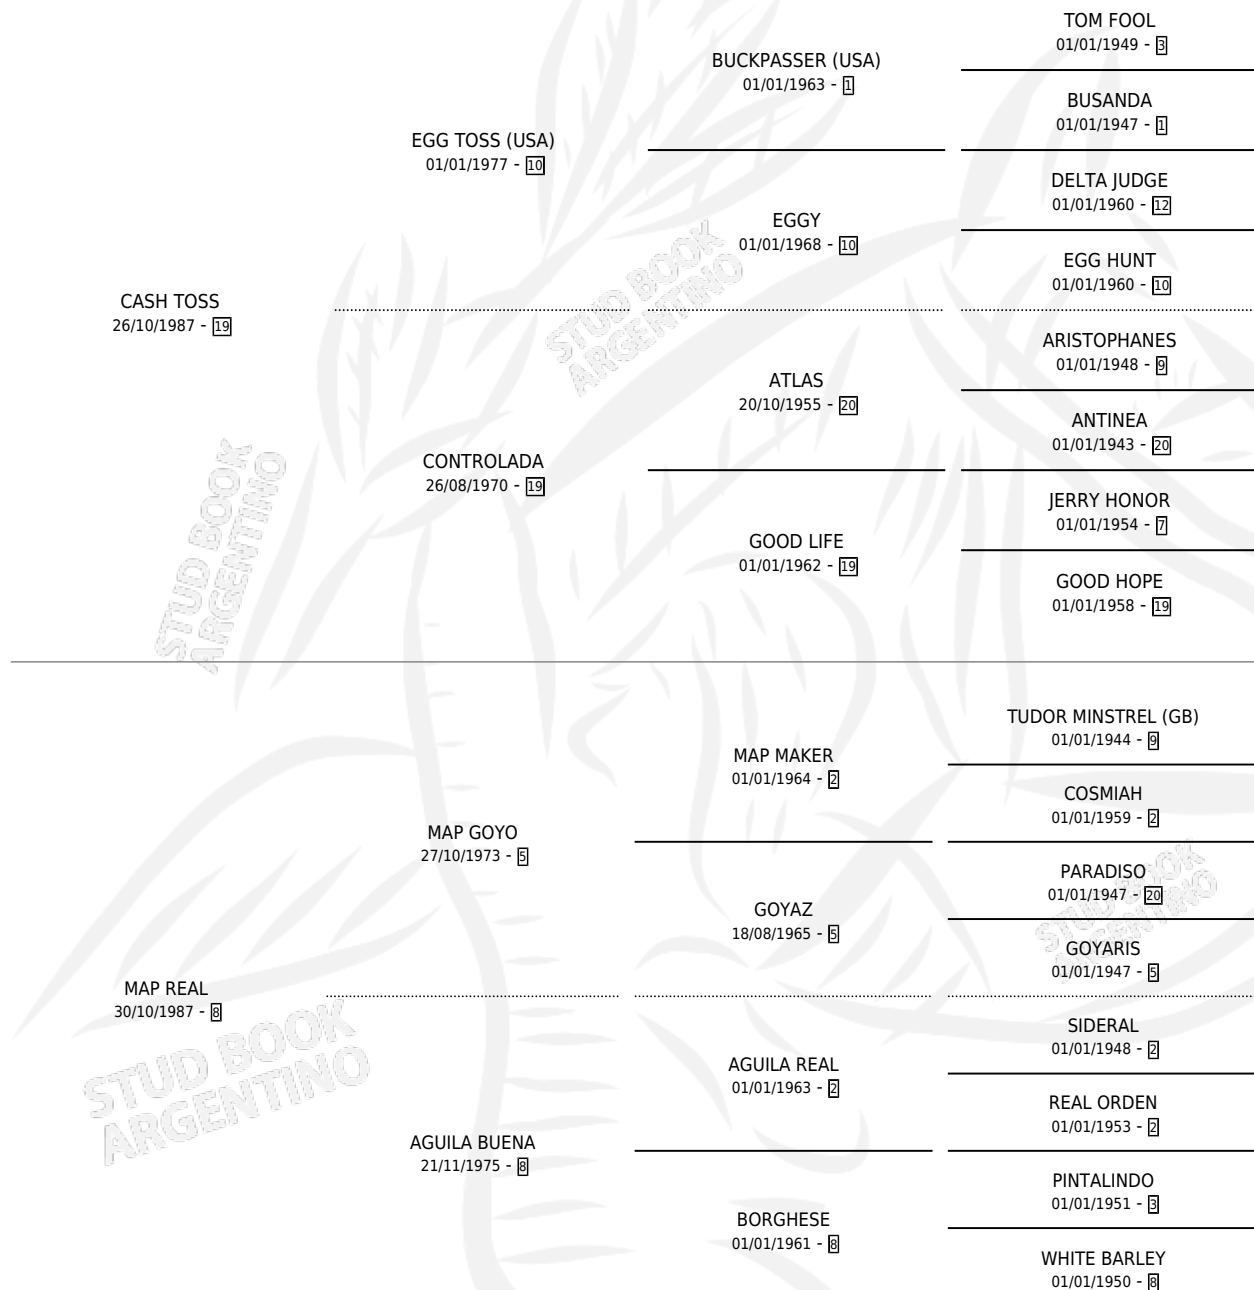

TOSS AMERICA

por CASH TOSS y MAP REAL por MAP GOYO

Argentina · Hembra · Zaino · SP · 12/10/1996
Familia 8-a · Volumen 36

ESTADO

TIPIFICACIÓN SANGUÍNEA	✓
TIPIFICACIÓN POR ADN	✓
PASAPORTE	X
IDENTIFICACIÓN POR MICROCHIP	X
REPRODUCTOR	✓

Lugar de nacimiento: Nahuel

Criador: Nahuel

~

HIJOS

	MACHOS	HEMBRAS
2 NACIERON	1	1
1 CORRIERON	1	0
1 GANARON	1	0
0 GANADORES CL	0 GANADORES GR	0 GANADORES G1

PEDIGREE