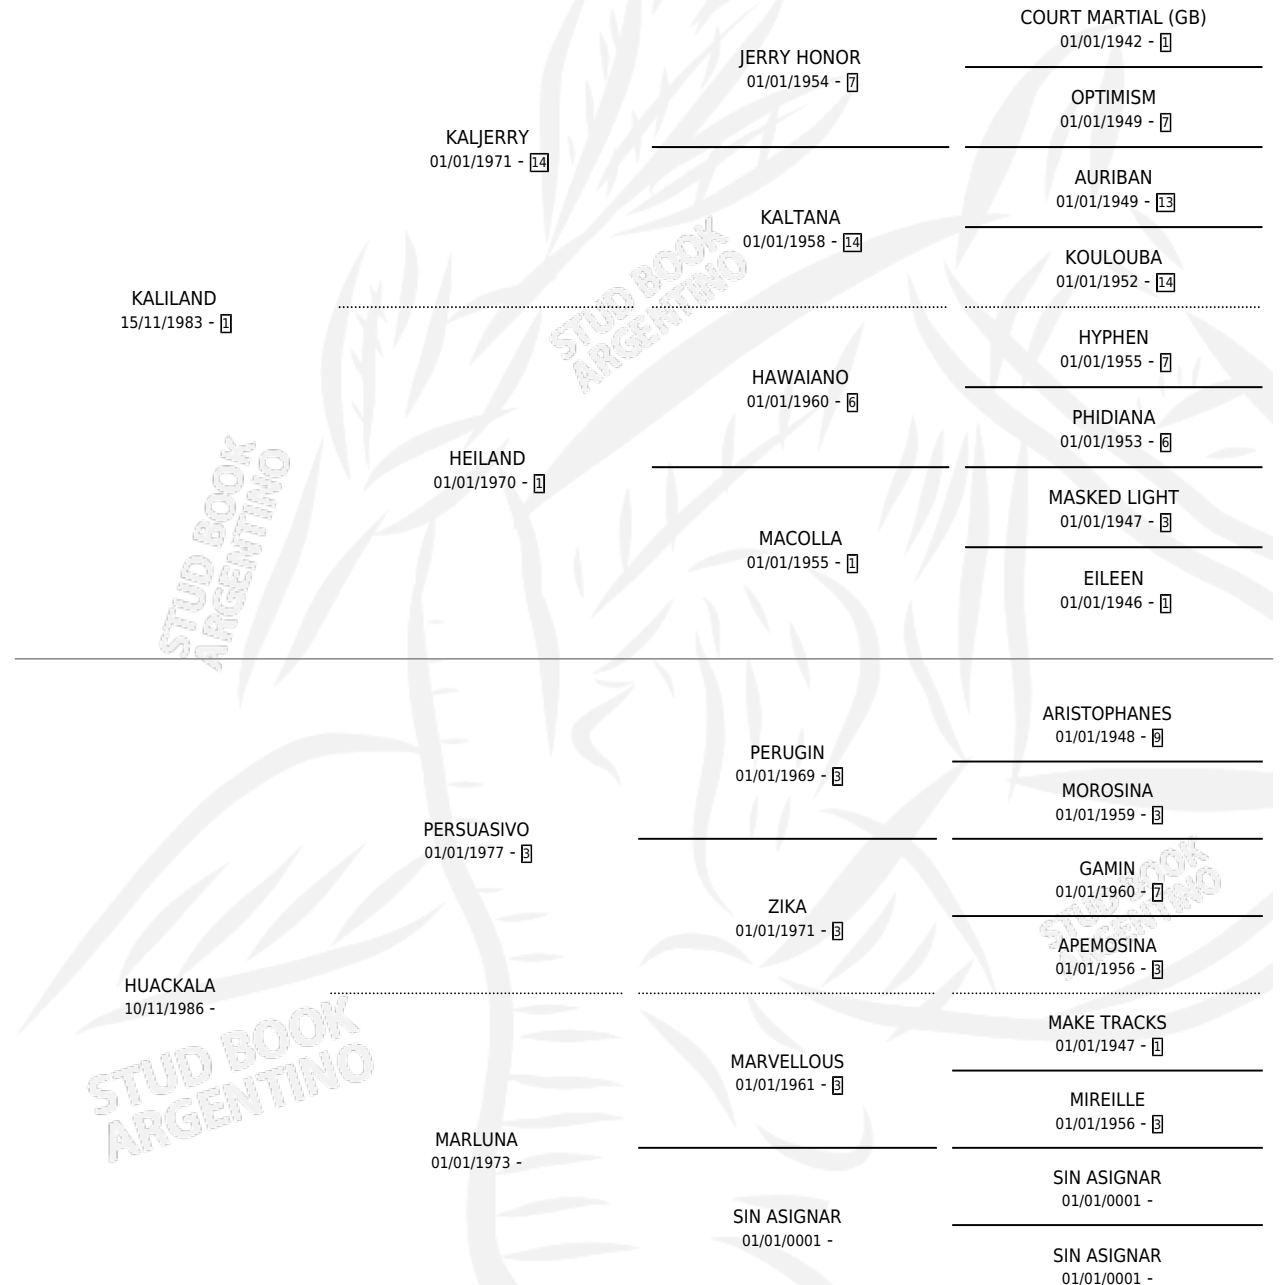

PER-KALI

por KALILAND y HUACKALA por PERSUASIVO

Argentina · Macho · Alazan · SP · 25/09/1996
Familia · Volumen 36

ESTADO

TIPIFICACIÓN SANGUÍNEA	X
TIPIFICACIÓN POR ADN	X
PASAPORTE	X
IDENTIFICACIÓN POR MICROCHIP	X
REPRODUCTOR	X

Lugar de nacimiento: Lonquimay

Criador: Lonquimay

PEDIGREE

PER-KALI

Datos oficiales del Stud Book Argentino

Documento generado el 04/05/2026

studbook.org.ar