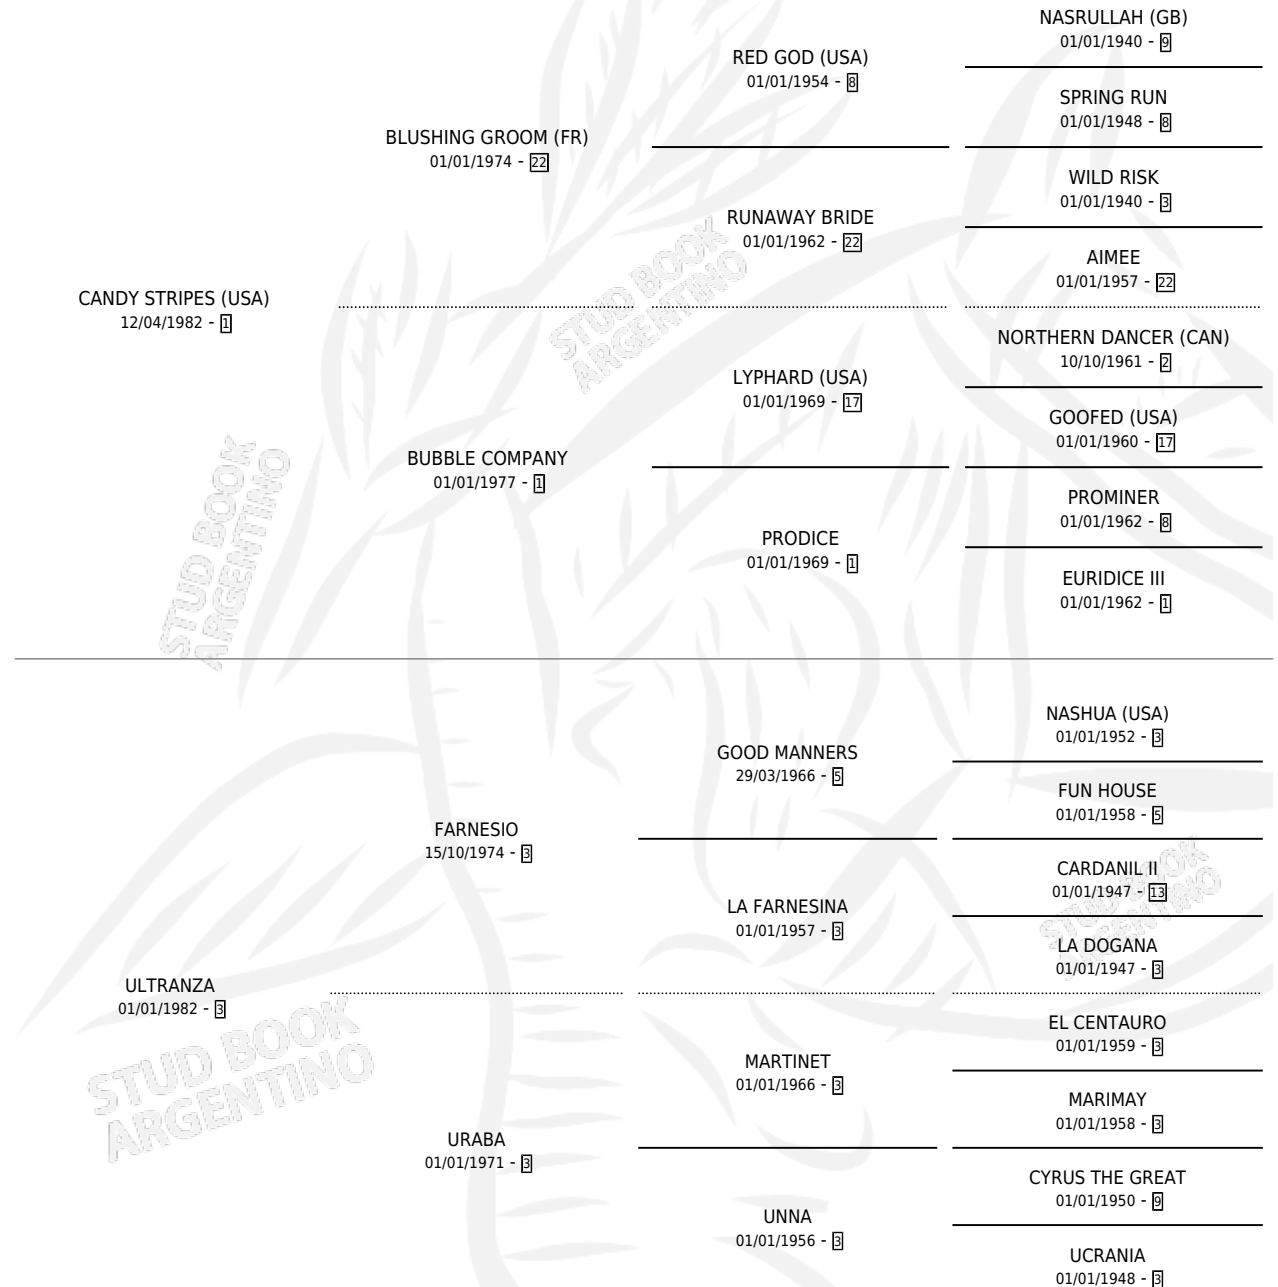

UNA LANZA

por **CANDY STRIPES (USA)** y **ULTRANZA** por **FARNESIO**

Argentina · Hembra · Zaino · SP · 12/10/1996
Familia 3-d · Volumen 36

ESTADO

TIPIFICACIÓN SANGUÍNEA	✓
TIPIFICACIÓN POR ADN	✓
PASAPORTE	X
IDENTIFICACIÓN POR MICROCHIP	X
REPRODUCTOR	✓

Lugar de nacimiento: El Turf

Criador: El Turf

~

HIJOS

	MACHOS	HEMBRAS
4 NACIERON	4	0
2 CORRIERON	2	0
1 GANARON	1	0
0 GANADORES CL	0 GANADORES GR	0 GANADORES G1

PEDIGREE

CAMPAÑA

Solo carreras oficiales de Argentina