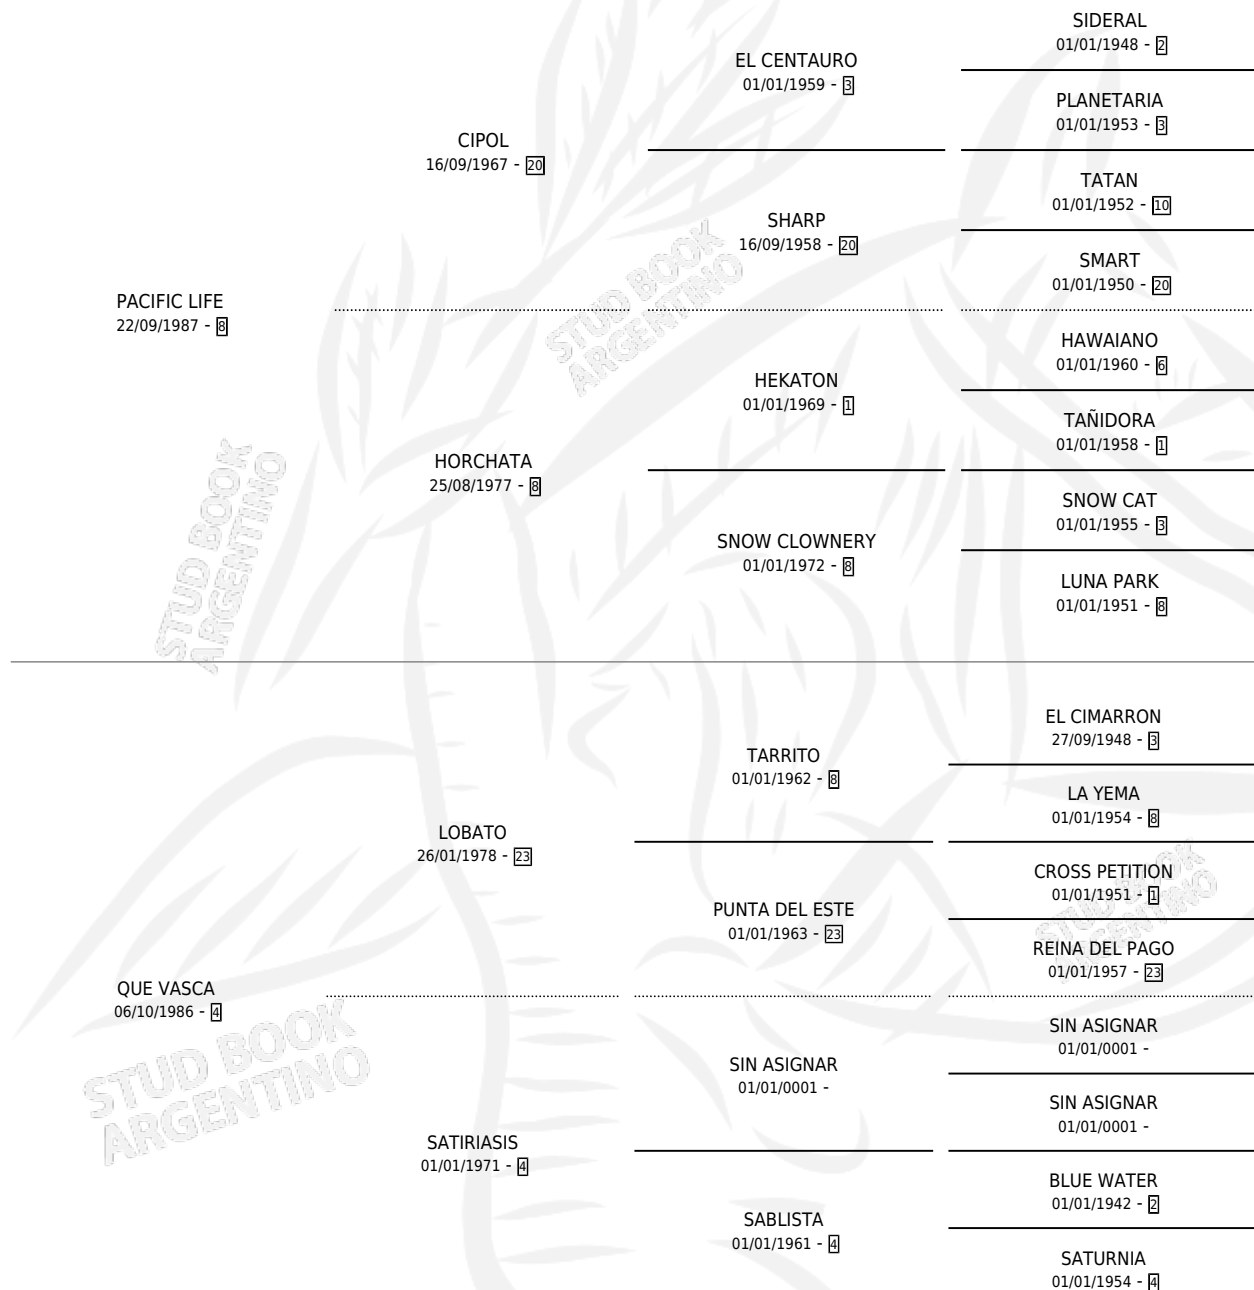

VASCO PACIFICO

por PACIFIC LIFE y QUE VASCA por LOBATO

Argentina · Macho · Alazan · SP · 22/09/1996
Familia 4-b · Volumen 36

ESTADO

TIPIFICACIÓN SANGUÍNEA	✓
TIPIFICACIÓN POR ADN	X
PASAPORTE	X
IDENTIFICACIÓN POR MICROCHIP	X
REPRODUCTOR	X

Lugar de nacimiento: Rita Maria

Criador: Sin dato

PEDIGREE

CAMPAÑA

Solo carreras oficiales de Argentina

POR EDAD

EDAD	CC	1°	2°	3°	4°	5°	NP	CLC	CLG	CLCG1	CLGG1	IMPORTE	GANANCIA / CC
3 AÑOS	1	0	0	0	0	0	1	0	0	0	0	\$0	\$0
4 AÑOS	2	0	0	0	0	0	2	0	0	0	0	\$0	\$0
TOTALES	3	0	0	0	0	0	3	0	0	0	0	\$0	\$0
%		0.0%	0.0%	0.0%	0.0%	0.0%	100%	0.0%	0.0%	0.0%	0.0%		