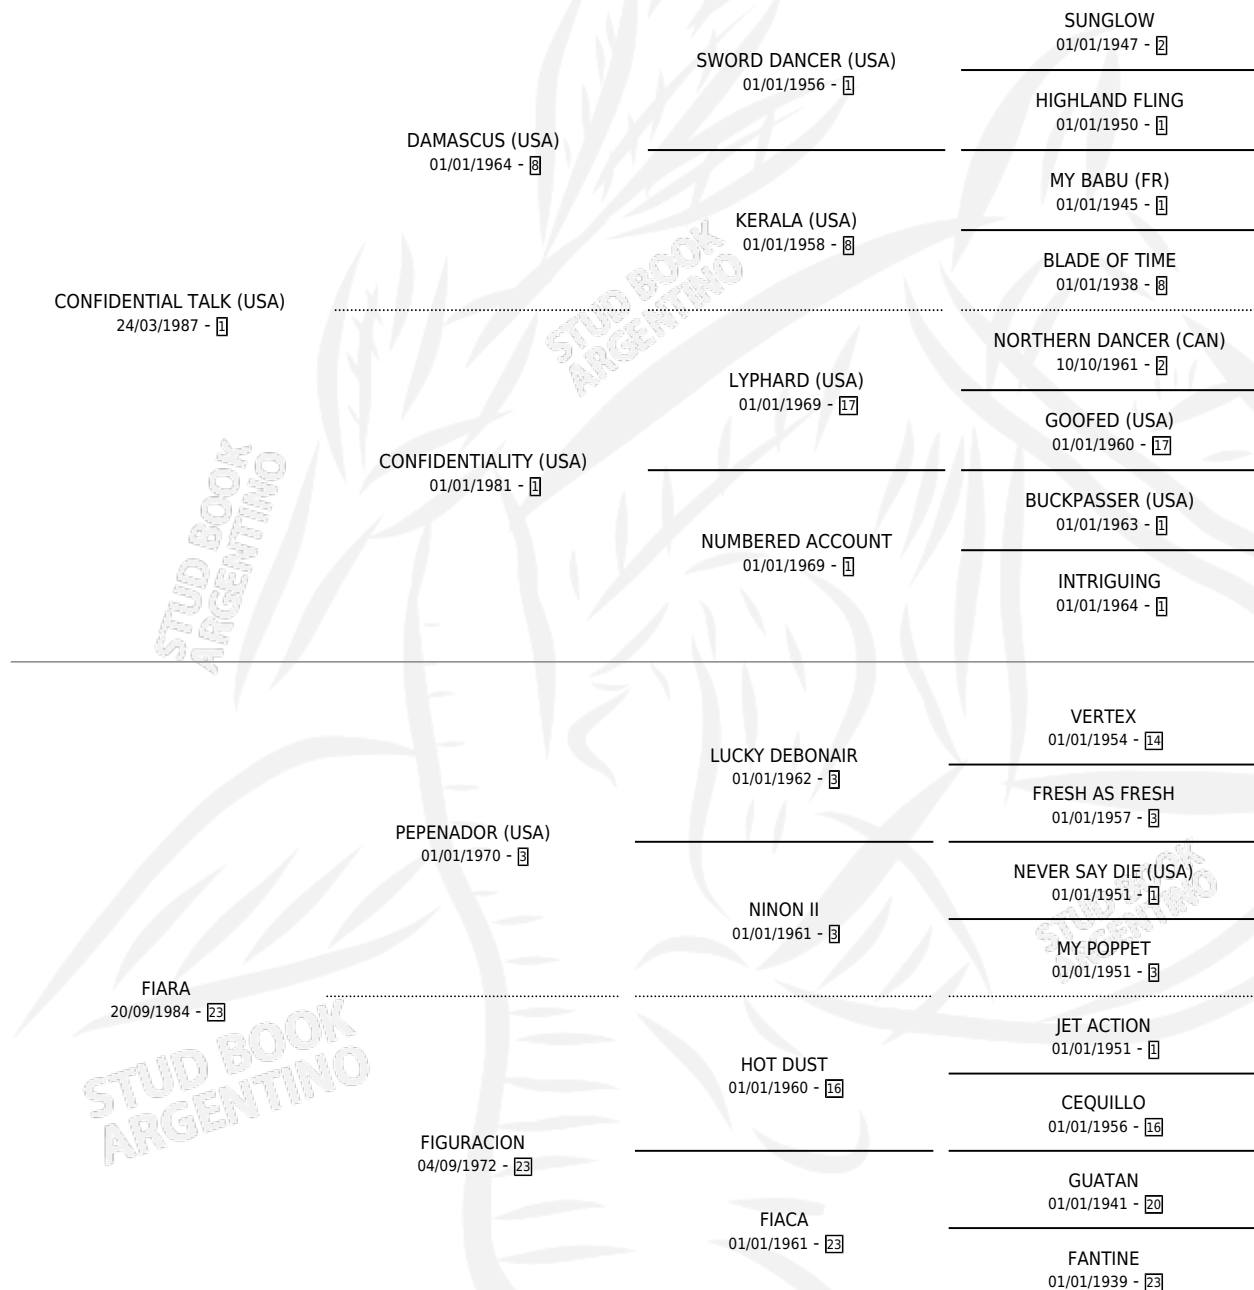

FENICIA

por **CONFIDENTIAL TALK (USA)** y **FIARA** por **PEPENADOR (USA)**

Argentina · Hembra · Zaino Doradillo · SP · 13/09/1996
Familia 23-a · Volumen 36

ESTADO

TIPIFICACIÓN SANGUÍNEA	✓
TIPIFICACIÓN POR ADN	X
PASAPORTE	X
IDENTIFICACIÓN POR MICROCHIP	X
REPRODUCTOR	✓

Lugar de nacimiento: Vacacion

Criador: Vacacion

~

HIJOS

	MACHOS	HEMBRAS
2 NACIERON	0	2
2 CORRIERON	0	2
2 GANARON	0	2
0 GANADORES CL	0 GANADORES GR	0 GANADORES G1

PEDIGREE

CAMPAÑA

Solo carreras oficiales de Argentina