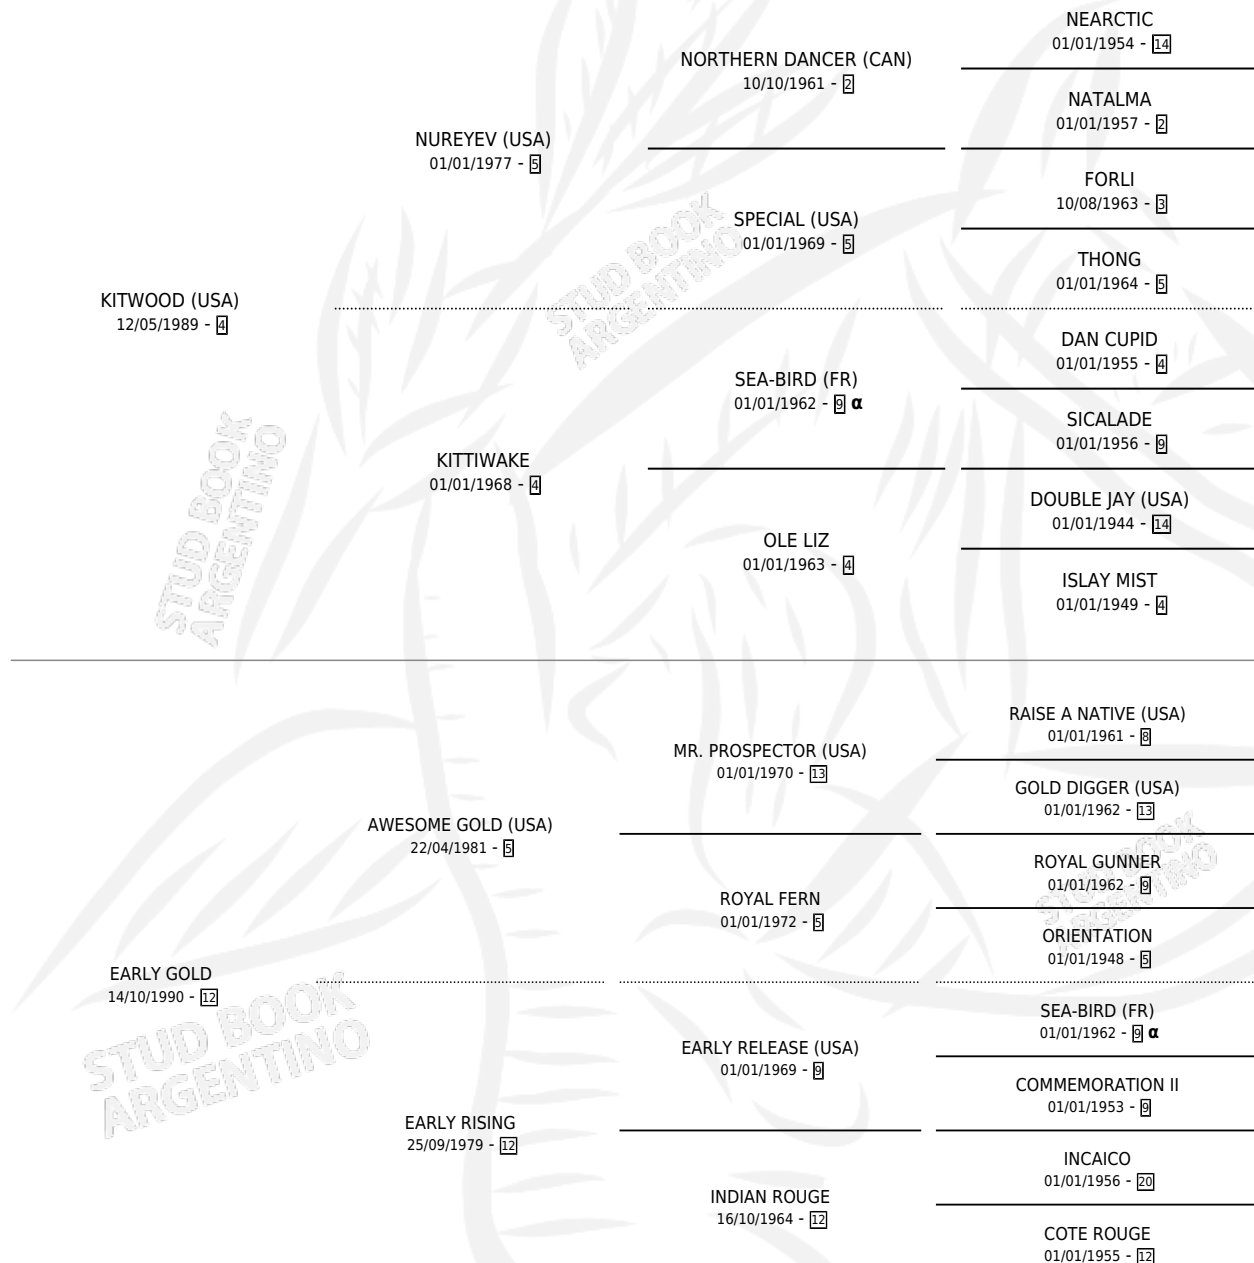

EARLY PRINCESS

PEDIGREE

por **KITWOOD (USA)** y **EARLY GOLD** por **AWESOME GOLD (USA)**

Argentina · Hembra · Zaino Doradillo · SP · 11/10/1996
Familia 12-d · Volumen 36

ESTADO

TIPIFICACIÓN SANGUÍNEA	✓
TIPIFICACIÓN POR ADN	✓
PASAPORTE	X
IDENTIFICACIÓN POR MICROCHIP	X
REPRODUCTOR	✓

Lugar de nacimiento: Vacacion

Criador: Vacacion

~

HIJOS

	MACHOS	HEMBRAS
11 NACIERON	6	5
7 CORRIERON	3	4
5 GANARON	3	2

1 GANADORES CL	1 GANADORES GR	1 GANADORES G1

INBREEDING : **α**