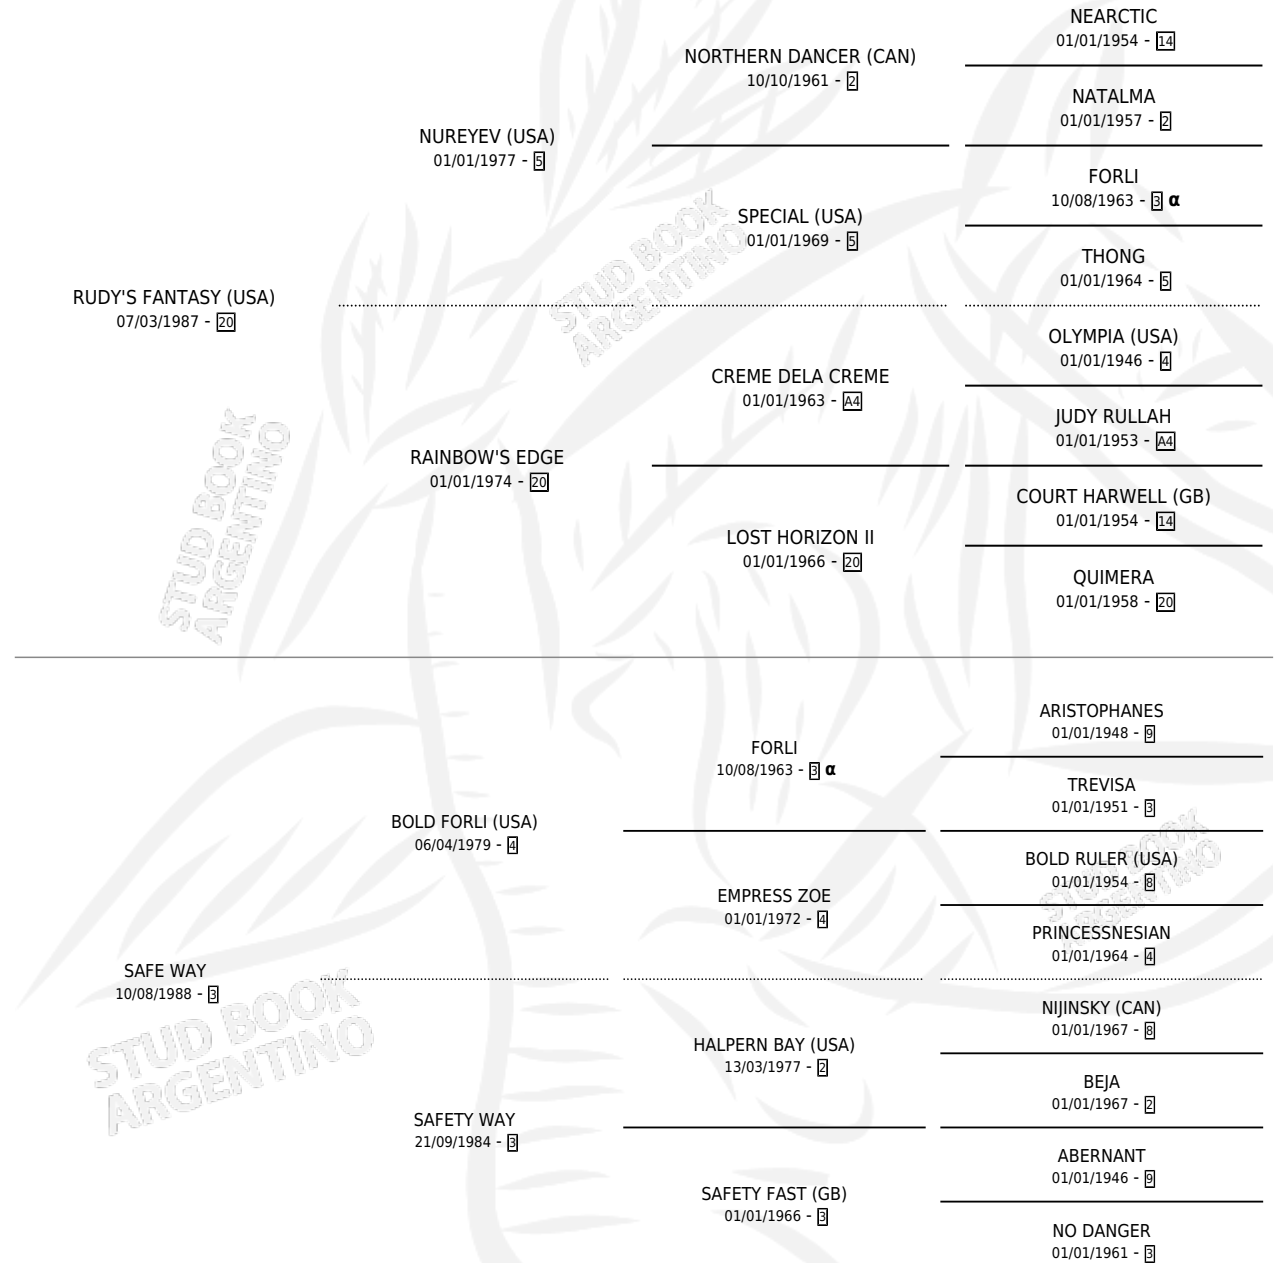

SISSY FANTASY

por RUDY'S FANTASY (USA) y SAFE WAY por BOLD FORLI (USA)

Argentina · Hembra · Zaino · SP · 20/09/1996
Familia 3-i · Volumen 36

ESTADO

TIPIFICACIÓN SANGUÍNEA	✓
TIPIFICACIÓN POR ADN	X
PASAPORTE	X
IDENTIFICACIÓN POR MICROCHIP	X
REPRODUCTOR	X

Lugar de nacimiento: Caryjuan
Criador: Orilla Del Monte

PEDIGREE

INBREEDING : α

SISSY FANTASY

Datos oficiales del Stud Book Argentino

Documento generado el 06/05/2026

studbook.org.ar