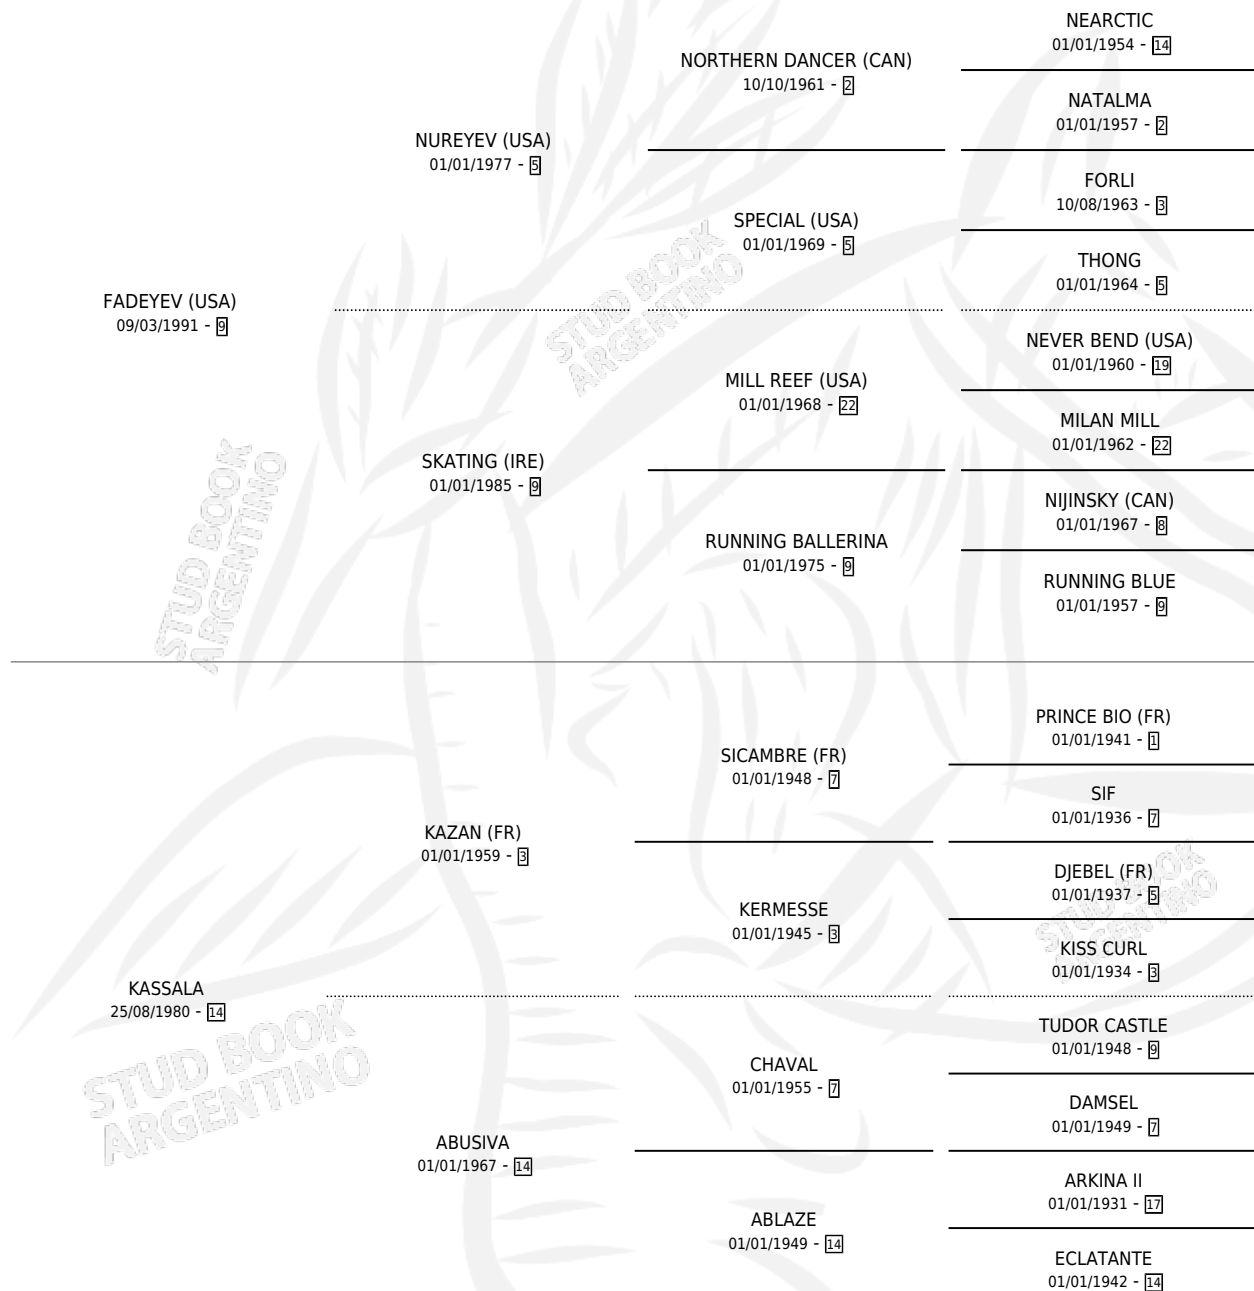

KASSAFA

por FADEYEV (USA) y KASSALA por KAZAN (FR)

Argentina · Hembra · Zaino · SP · 30/09/1996
Familia 14 · Volumen 36

ESTADO

TIPIFICACIÓN SANGUÍNEA	✓
TIPIFICACIÓN POR ADN	X
PASAPORTE	X
IDENTIFICACIÓN POR MICROCHIP	X
REPRODUCTOR	X

Lugar de nacimiento: De La Pomme

Criador: Etchechoury Juan Carlos

PEDIGREE