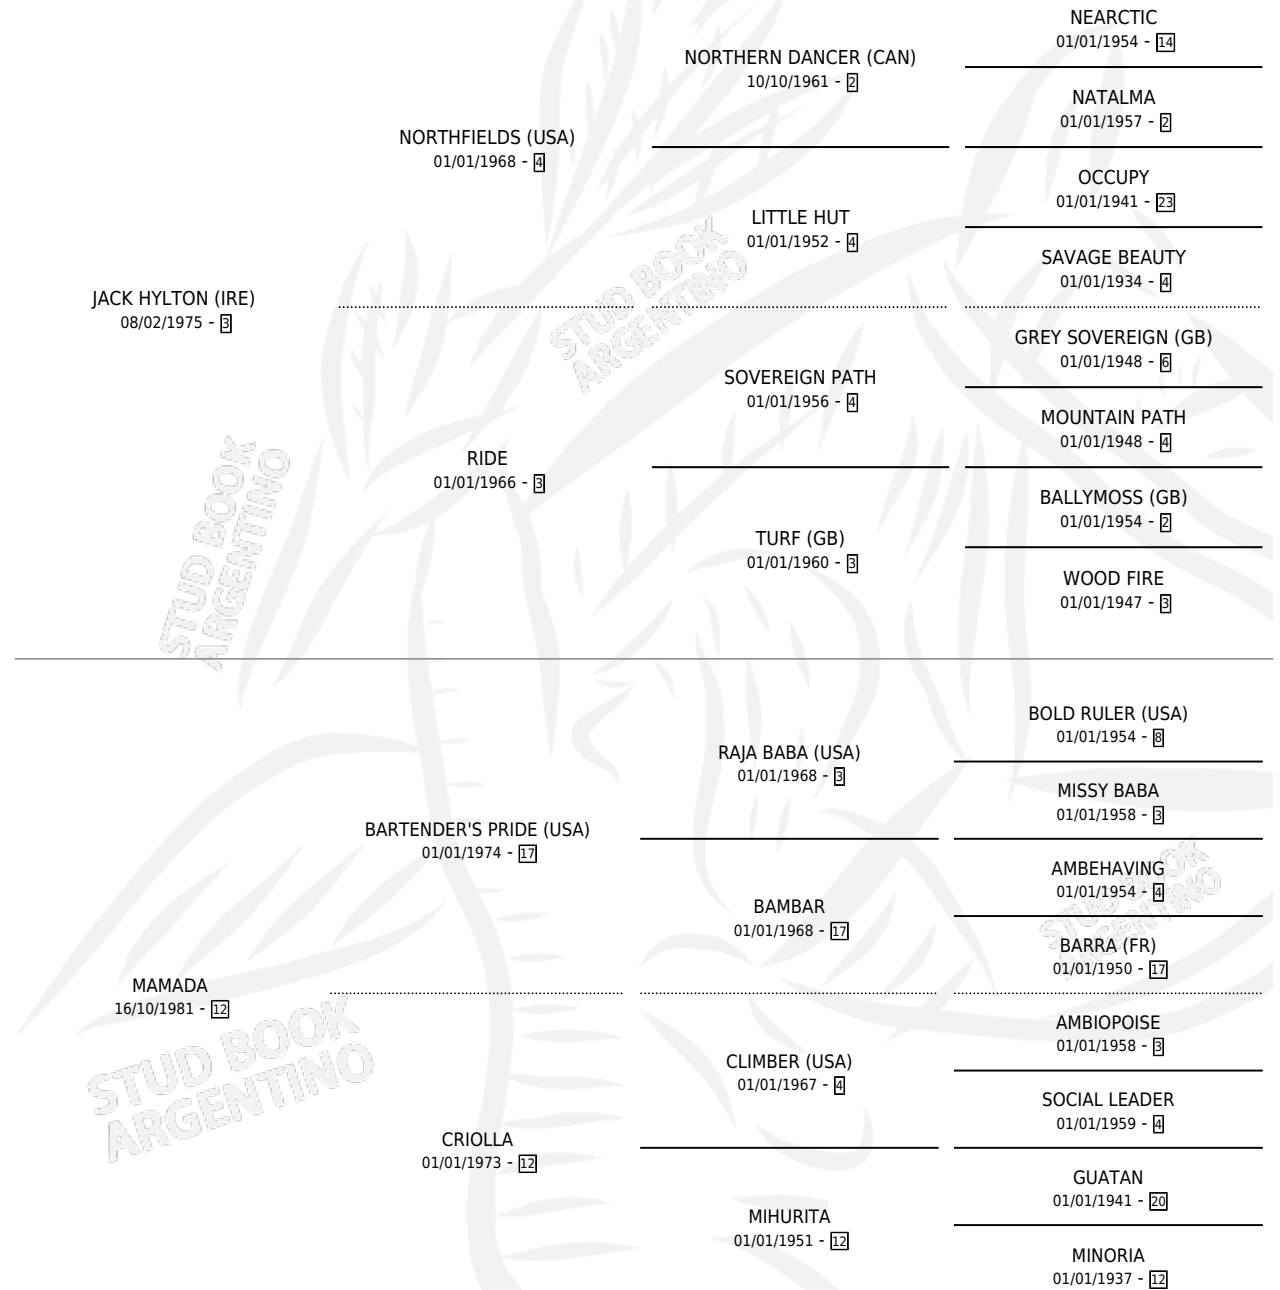

MANTA JACK

por JACK HYLTON (IRE) y MAMADA por BARTENDER'S PRIDE (USA)

Argentina · Hembra · Alazan · SP · 25/09/1996
Familia 12-b · Volumen 36

ESTADO

TIPIFICACIÓN SANGUÍNEA	✓
TIPIFICACIÓN POR ADN	X
PASAPORTE	X
IDENTIFICACIÓN POR MICROCHIP	X
REPRODUCTOR	X

Lugar de nacimiento: El Turf

Criador: Etchechoury Juan Carlos

PEDIGREE

CAMPAÑA

Solo carreras oficiales de Argentina

POR EDAD

EDAD	CC	1°	2°	3°	4°	5°	NP	CLC	CLG	CLCG1	CLGG1	IMPORTE	GANANCIA / CC
4 AÑOS	3	0	0	1	0	1	1	0	0	0	0	\$540	\$180
5 AÑOS	6	1	0	1	0	1	3	0	0	0	0	\$4,440	\$740
TOTALES	9	1	0	2	0	2	4	0	0	0	0	\$4,980	\$553
%		11.1%	0.0%	22.2%	0.0%	22.2%	44.4%	0.0%	0.0%	0.0%	0.0%		

Ganadora en San Isidro - \$4,980, a los 5 años.

POR DISTANCIA

HIPODROMO	CC	1°	2°	3°	4°	5°	NP	CLC	CLG	CLCG1	CLGG1	IMPORTE
SAN ISIDRO	9	1	0	2	0	2	4	0	0	0	0	\$4,980
1400 MTS	8	1	0	2	0	1	4	0	0	0	0	\$4,980
1200 MTS	1	0	0	0	0	1	0	0	0	0	0	\$0