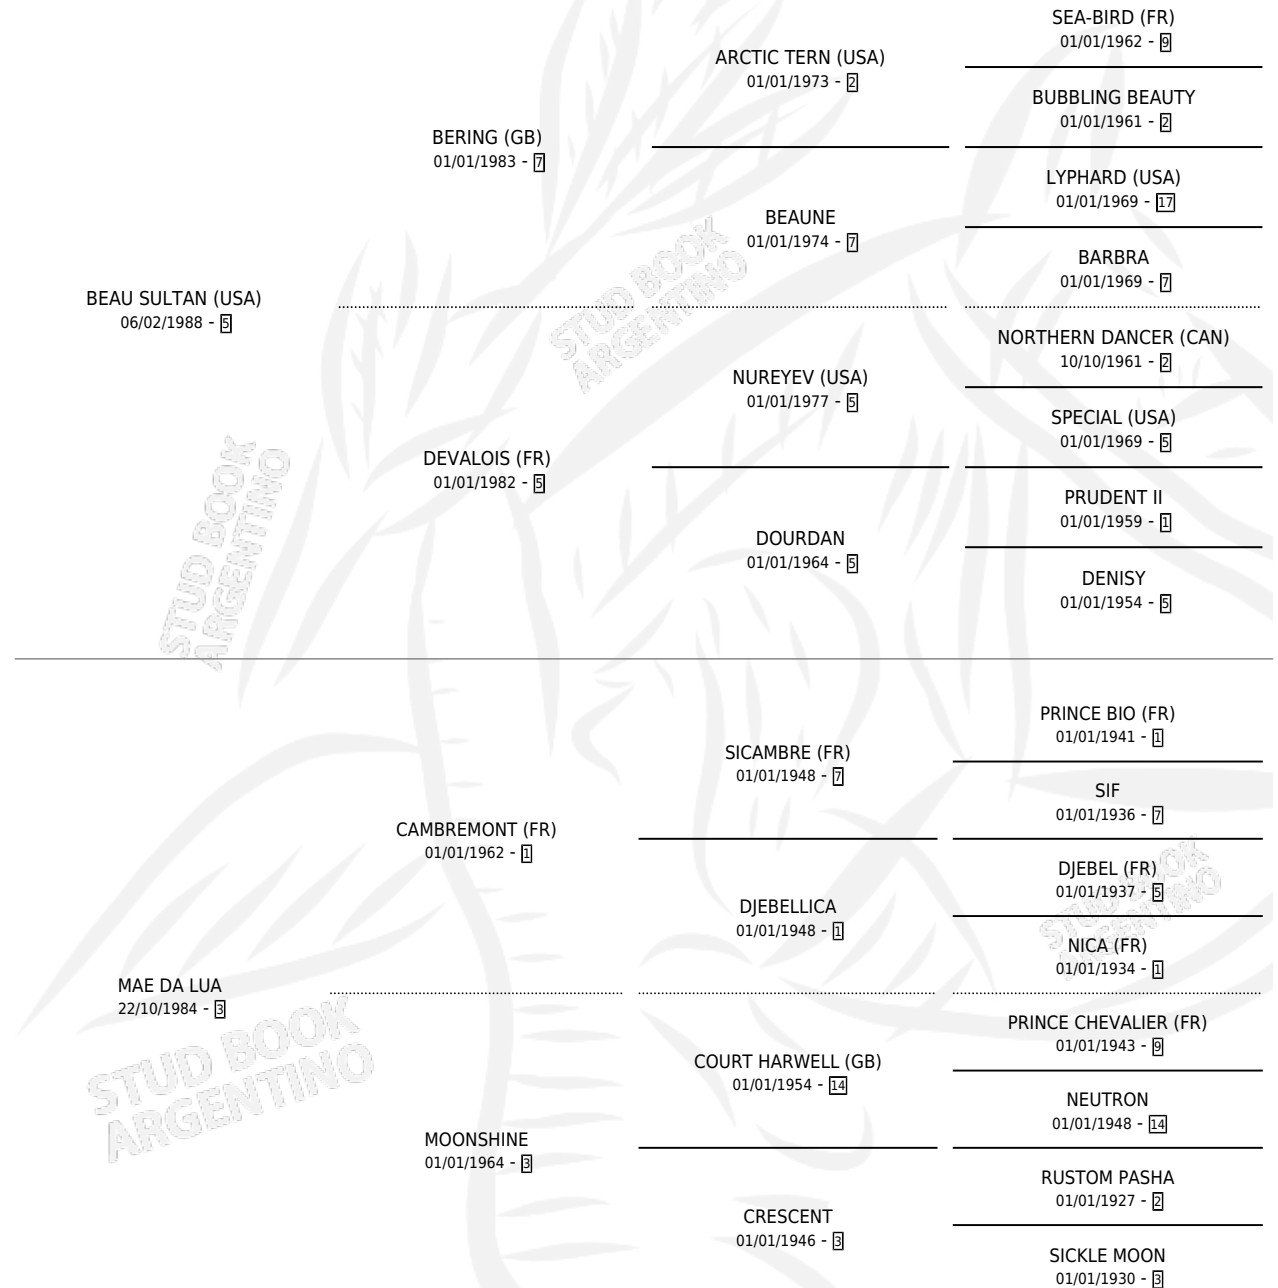

BAHIENSE

por **BEAU SULTAN (USA)** y **MAE DA LUA** por **CAMBREMONT (FR)**

Argentina · Hembra · Zaino · SP · 09/10/1996
Familia 3-o · Volumen 36

ESTADO

TIPIFICACIÓN SANGUÍNEA	✓
TIPIFICACIÓN POR ADN	X
PASAPORTE	X
IDENTIFICACIÓN POR MICROCHIP	X
REPRODUCTOR	X

Lugar de nacimiento: El Ombucito

Criador: El Ombucito

PEDIGREE