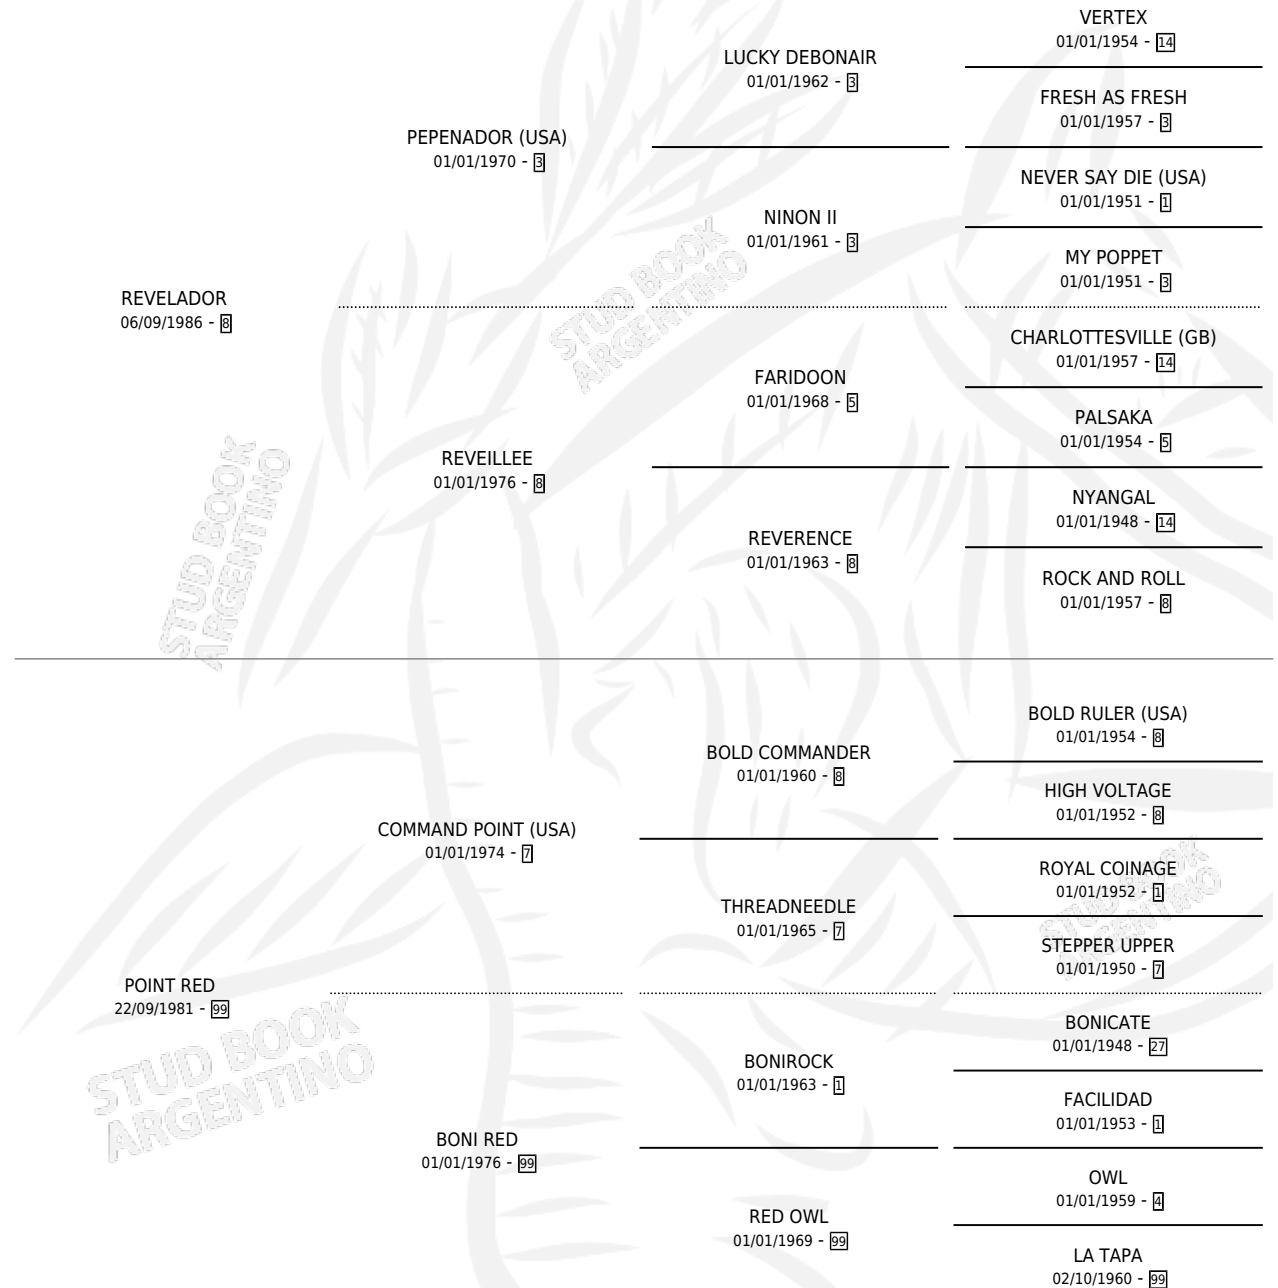

PUNTA REVELADA

por REVELADOR y POINT RED por COMMAND POINT (USA)

Argentina · Hembra · Zaino · SP · 05/10/1996
Familia 99 · Volumen 36

ESTADO

TIPIFICACIÓN SANGUÍNEA	X
TIPIFICACIÓN POR ADN	X
PASAPORTE	X
IDENTIFICACIÓN POR MICROCHIP	X
REPRODUCTOR	X

Lugar de nacimiento: Aguas Dulces
Criador: Leon Jose Manuel Sucesion

PEDIGREE

PUNTA REVELADA

Datos oficiales del Stud Book Argentino

Documento generado el 04/05/2026

studbook.org.ar