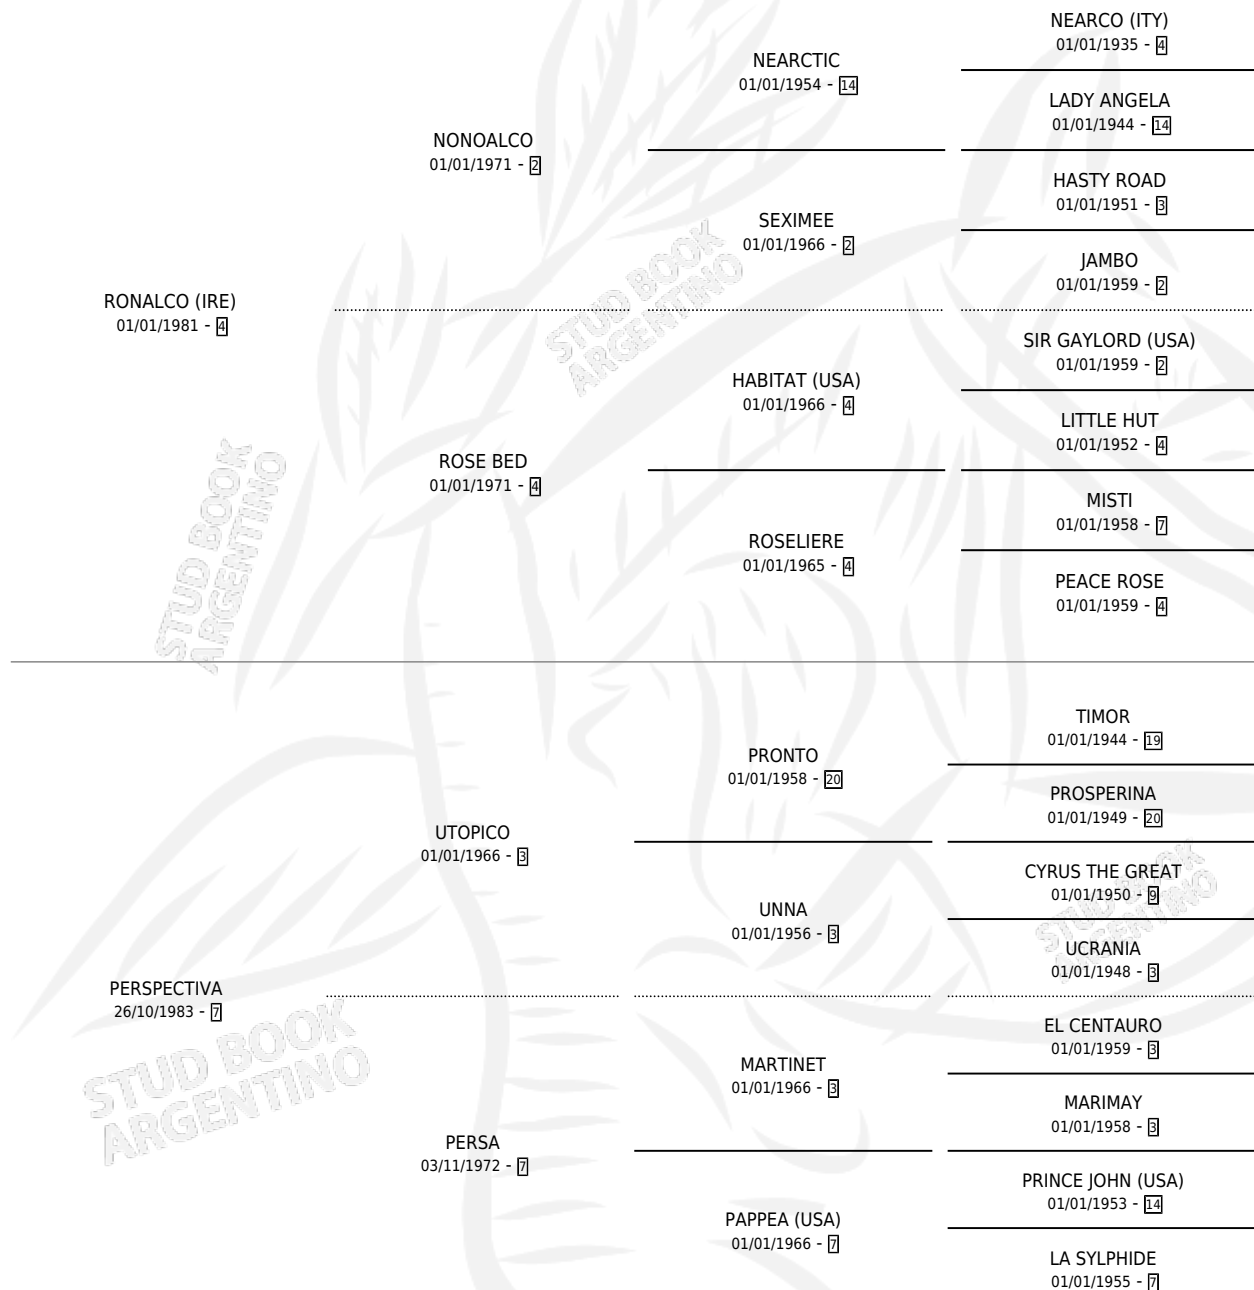

PERSIGNAR

por RONALCO (IRE) y PERSPECTIVA por UTOPICO

Argentina · Hembra · Zaino · SP · 08/09/1996
Familia 7 · Volumen 36

ESTADO

TIPIFICACIÓN SANGUÍNEA	✓
TIPIFICACIÓN POR ADN	✓
PASAPORTE	X
IDENTIFICACIÓN POR MICROCHIP	X
REPRODUCTOR	✓

Lugar de nacimiento: Alentue

Criador: Alentue

~

HIJOS

	MACHOS	HEMBRAS
3 NACIERON	0	3
SIN ACTUACIONES		

PEDIGREE