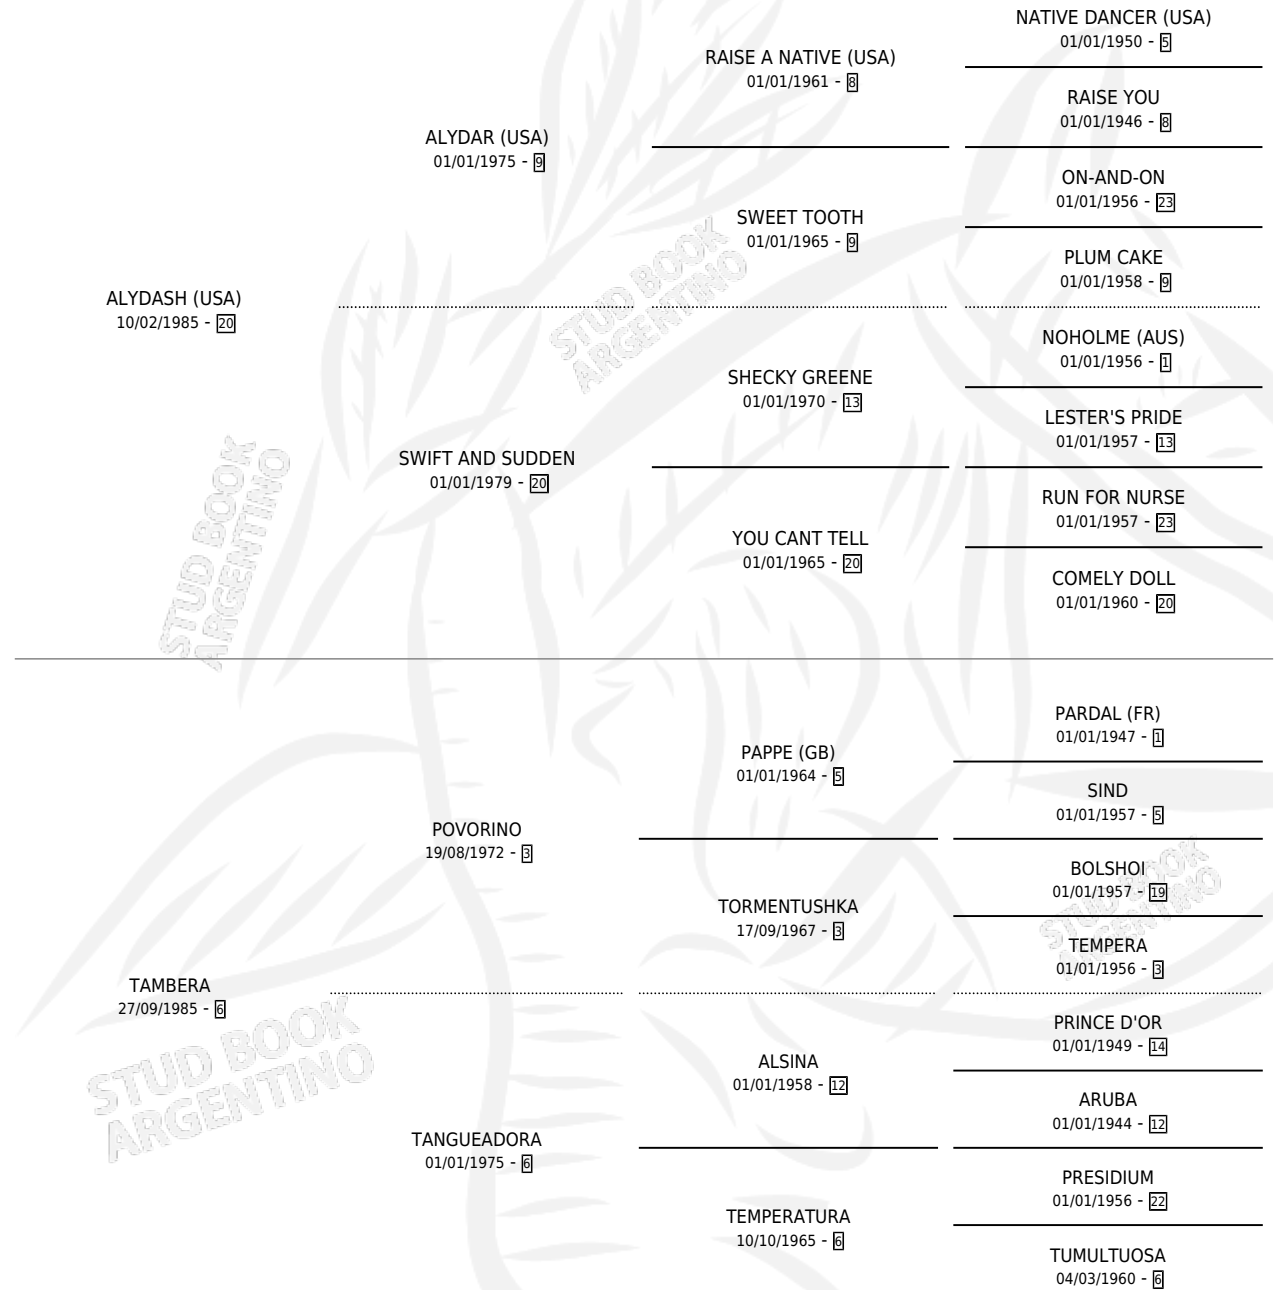

PROFESOR

por **ALYDASH (USA)** y **TAMBERA** por **POVORINO**

Argentina · Macho · Zaino · SP · 20/09/1996
Familia 6-f · Volumen 36

ESTADO

TIPIFICACIÓN SANGUÍNEA	X
TIPIFICACIÓN POR ADN	X
PASAPORTE	X
IDENTIFICACIÓN POR MICROCHIP	X
REPRODUCTOR	X

Lugar de nacimiento: Danymar

Criador: Sin dato

PEDIGREE

PROFESOR

Datos oficiales del Stud Book Argentino

Documento generado el 25/04/2026

studbook.org.ar