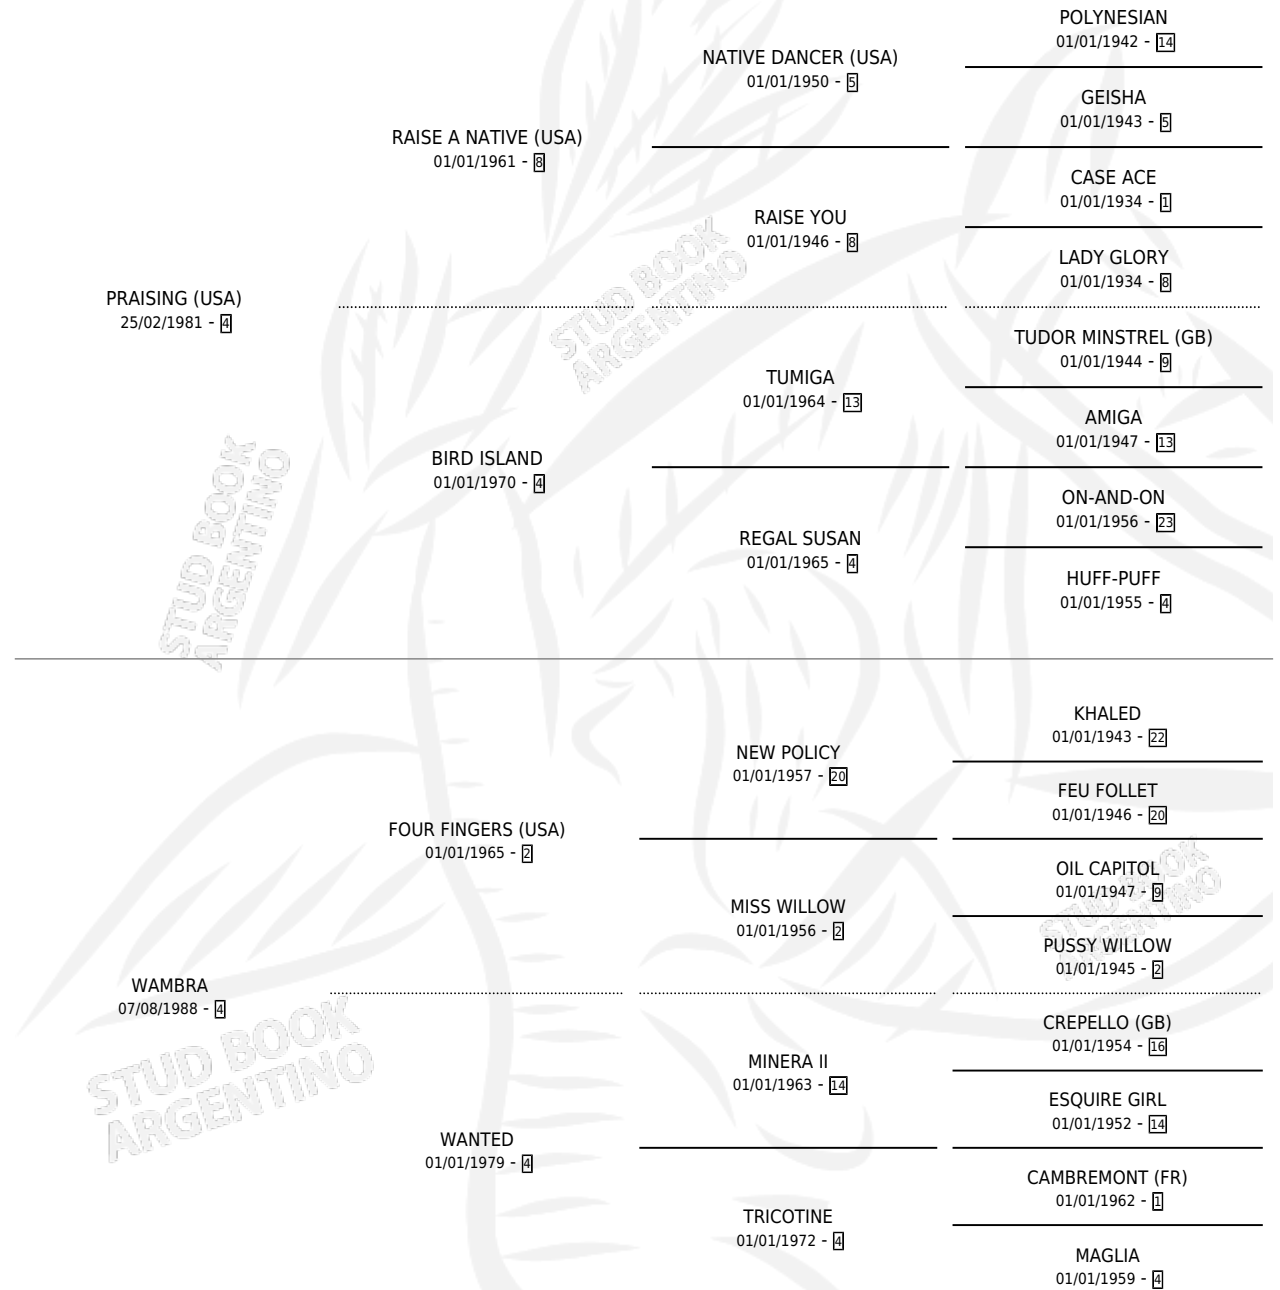

WALKER

por **PRAISING (USA)** y **WAMBRA** por **FOUR FINGERS (USA)**

Argentina · Macho · Alazan Tostado · SP · 22/09/1996
Familia 4-j · Volumen 36

ESTADO

TIPIFICACIÓN SANGUÍNEA	✓
TIPIFICACIÓN POR ADN	X
PASAPORTE	X
IDENTIFICACIÓN POR MICROCHIP	X
REPRODUCTOR	X

Lugar de nacimiento: El Tala

Criador: El Tala

PEDIGREE

EXPORTACIÓN / IMPORTACIÓN

FECHA	MOVIMIENTO	PAÍS
13/09/2002	IMPORTADO	PARAGUAY
13/04/1998	EXPORTADO	PARAGUAY

~

CAMPAÑA

Solo carreras oficiales de Argentina