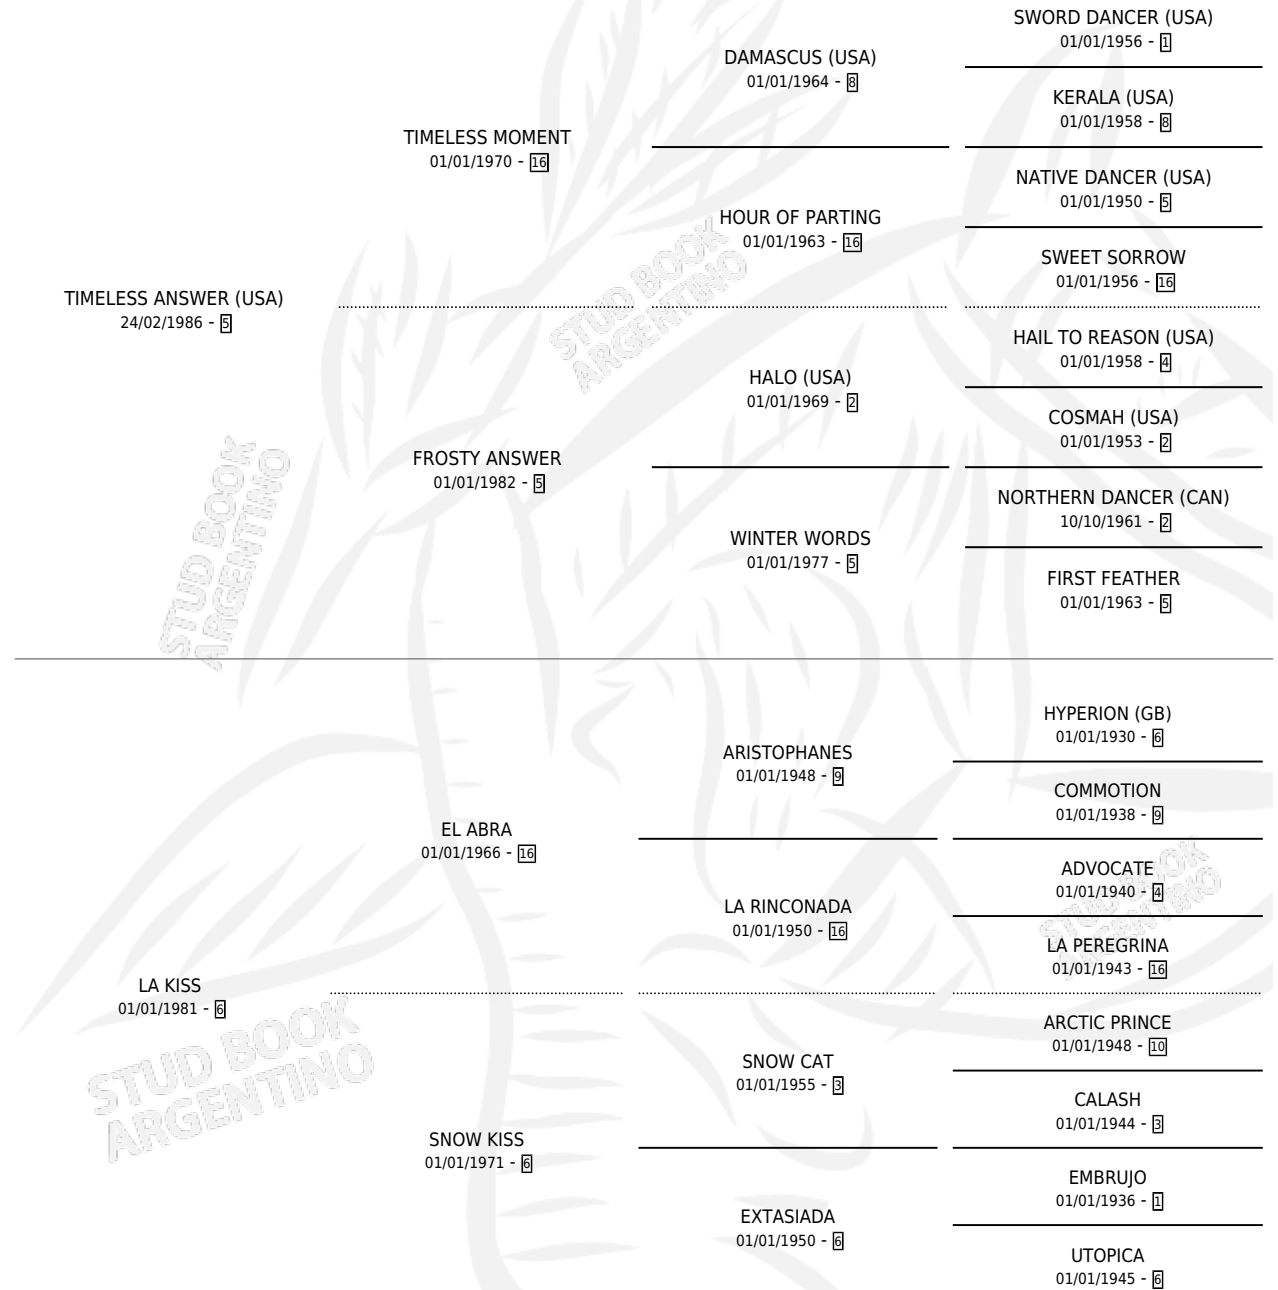

TIME KISS

por TIMELESS ANSWER (USA) y LA KISS por EL ABRA

Argentina · Macho · Alazan · SP · 19/09/1996
Familia 6-f · Volumen 36

ESTADO

TIPIFICACIÓN SANGUÍNEA	X
TIPIFICACIÓN POR ADN	X
PASAPORTE	X
IDENTIFICACIÓN POR MICROCHIP	X
REPRODUCTOR	X

Lugar de nacimiento: El Tala

Criador: El Tala

PEDIGREE

TIME KISS

Datos oficiales del Stud Book Argentino

Documento generado el 08/05/2026

studbook.org.ar