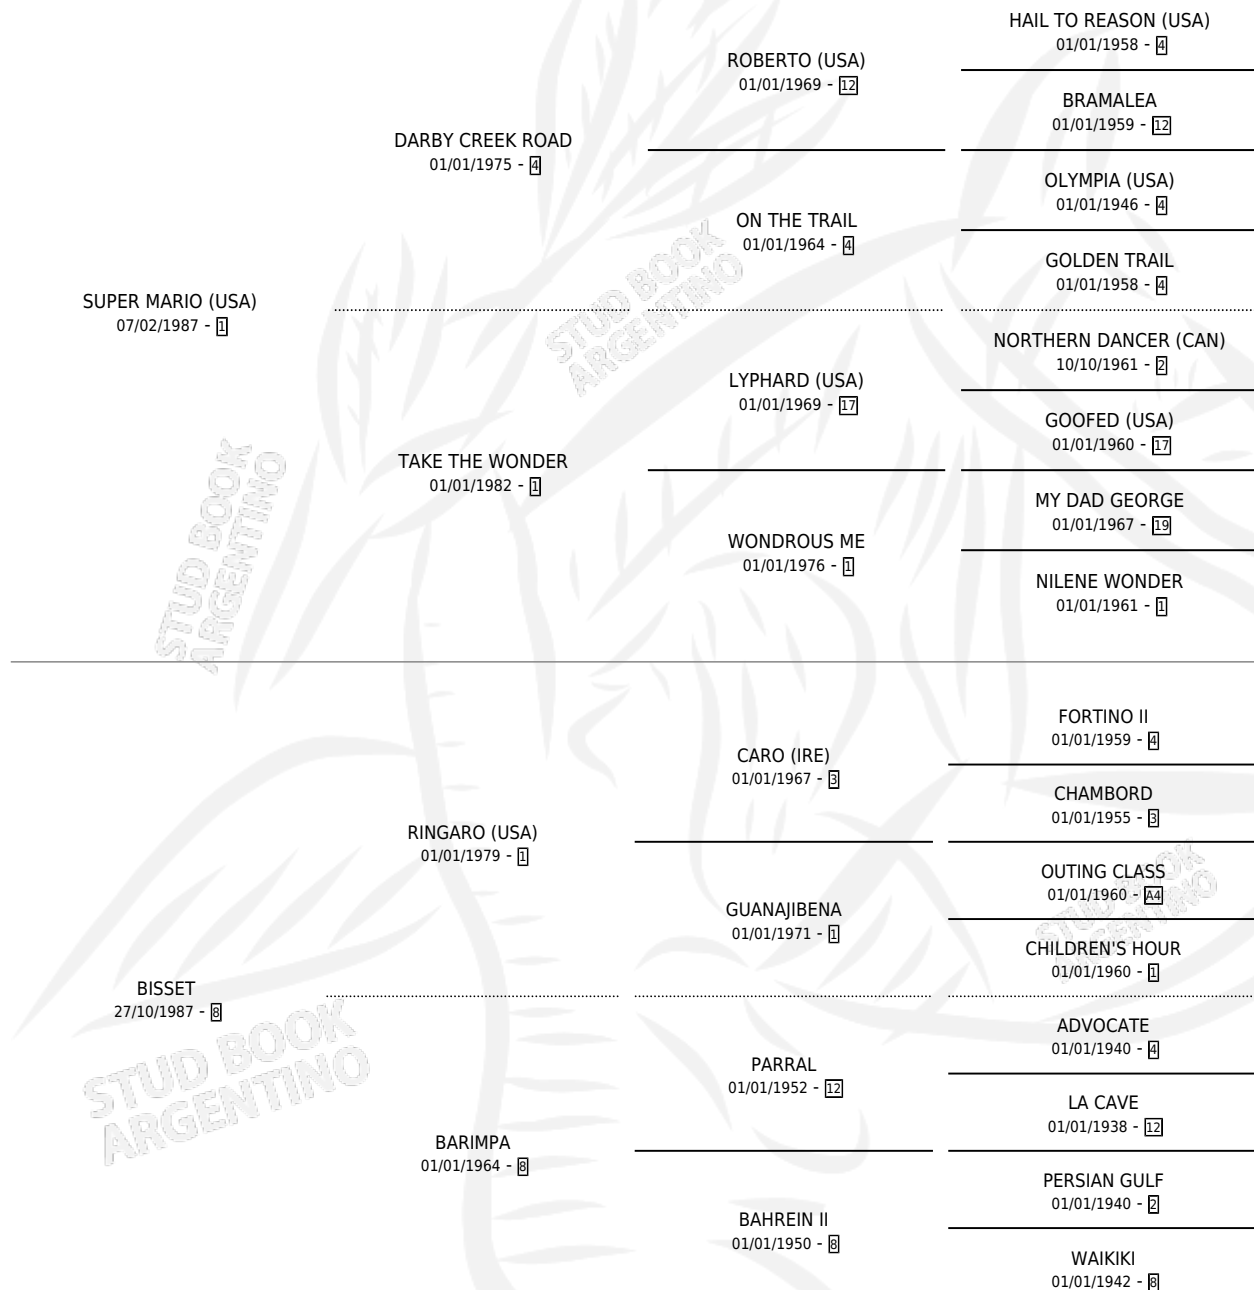

BOGIE

por **SUPER MARIO (USA)** y **BISSET** por **RINGARO (USA)**

Argentina · Macho · Tordillo · SP · 20/09/1996
Familia 8-a · Volumen 36

ESTADO

TIPIFICACIÓN SANGUÍNEA	X
TIPIFICACIÓN POR ADN	X
PASAPORTE	X
IDENTIFICACIÓN POR MICROCHIP	X
REPRODUCTOR	X

Lugar de nacimiento: Santa Ana

Criador: Sin dato

PEDIGREE

BOGIE

Datos oficiales del Stud Book Argentino

Documento generado el 24/04/2026

studbook.org.ar