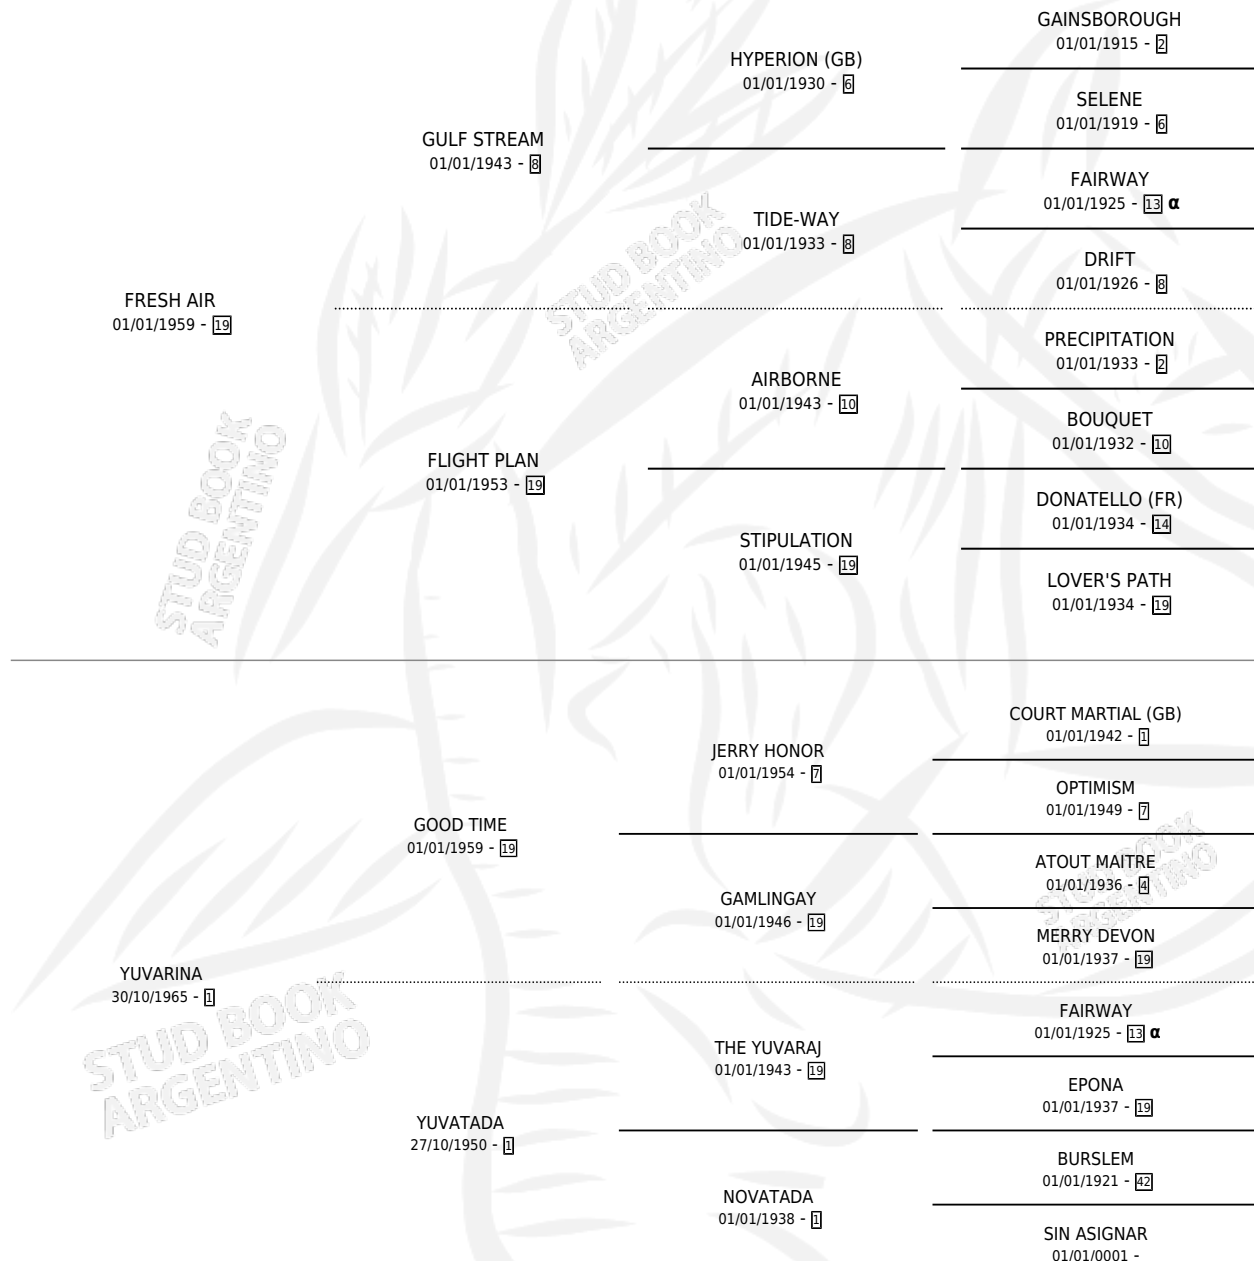

YARA

por **FRESH AIR** y **YUVARINA** por **GOOD TIME**

Argentina · Hembra · Tordillo · SP · 01/01/1972
Familia 1-d · Volumen 28

ESTADO

TIPIFICACIÓN SANGUÍNEA	X
TIPIFICACIÓN POR ADN	X
PASAPORTE	X
IDENTIFICACIÓN POR MICROCHIP	X
REPRODUCTOR	✓

Lugar de nacimiento: Campo particular

Criador: Sin dato

~

HIJOS

	MACHOS	HEMBRAS
2 NACIERON	1	1
1 CORRIERON	1	0
1 GANARON	1	0
0 GANADORES CL	0 GANADORES GR	0 GANADORES G1

PEDIGREE

INBREEDING : α