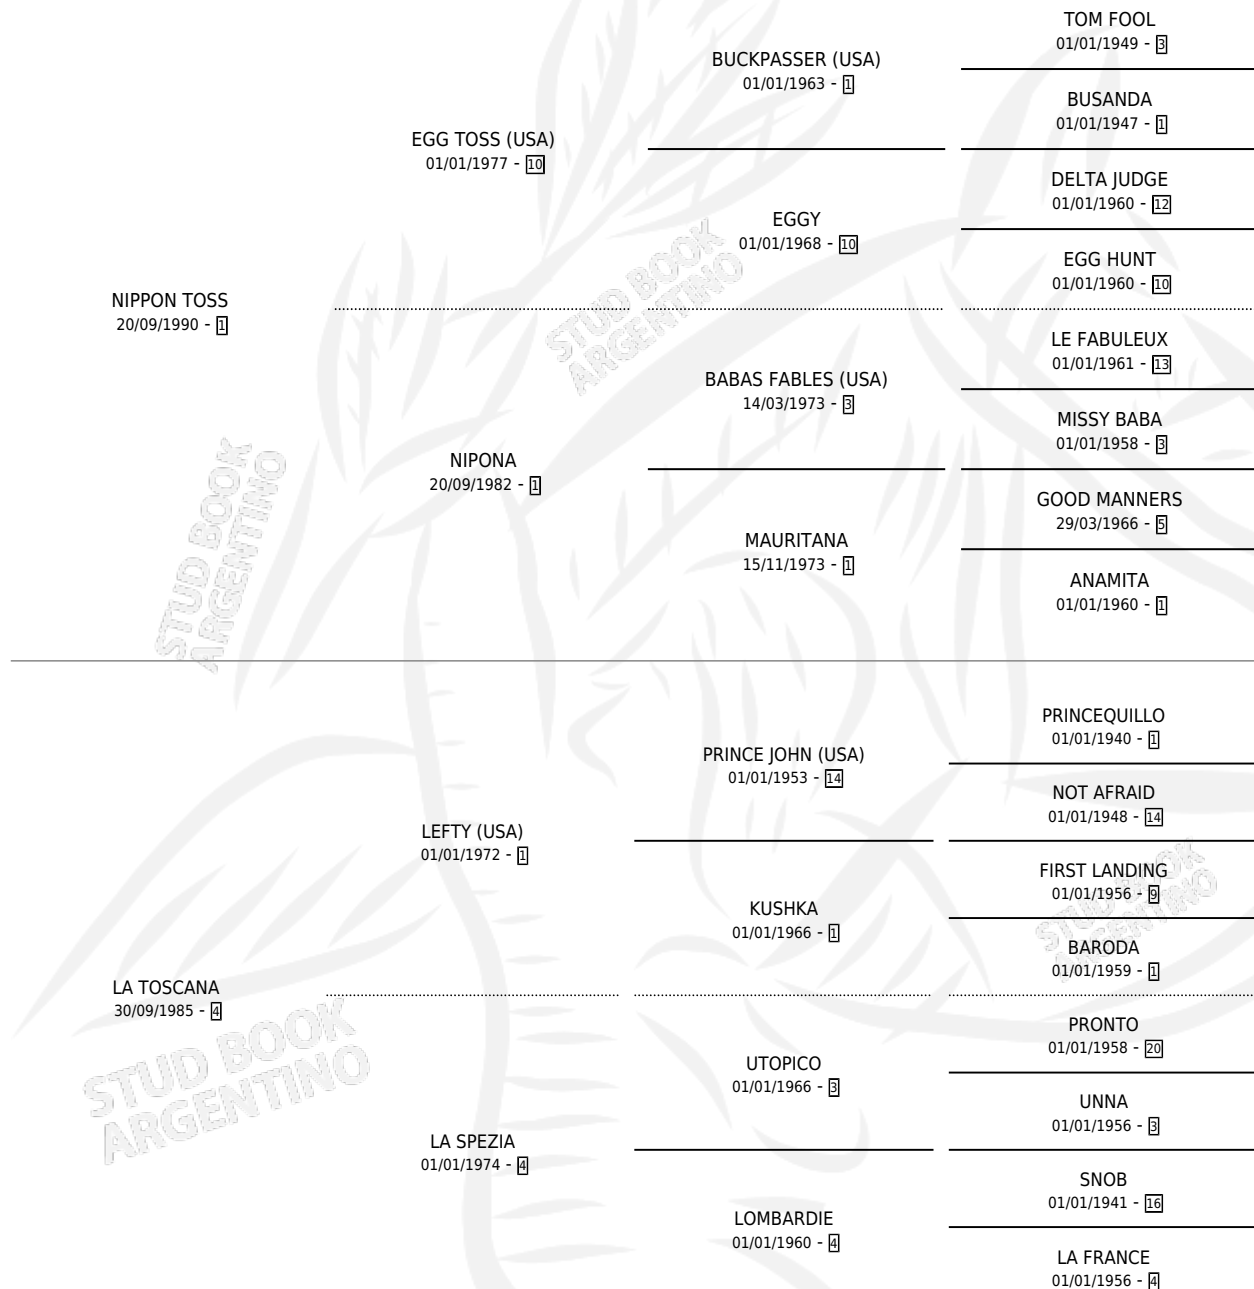

PUCHO TOSS

por NIPPON TOSS y LA TOSCANA por LEFTY (USA)

Argentina · Macho · Alazan · SP · 07/10/1996
Familia 4-h · Volumen 36

ESTADO

TIPIFICACIÓN SANGUÍNEA	X
TIPIFICACIÓN POR ADN	X
PASAPORTE	X
IDENTIFICACIÓN POR MICROCHIP	X
REPRODUCTOR	X

Lugar de nacimiento: Santa Maria de Giles

Criador: Sin dato

PEDIGREE

PUCHO TOSS

Datos oficiales del Stud Book Argentino

Documento generado el 05/05/2026

studbook.org.ar