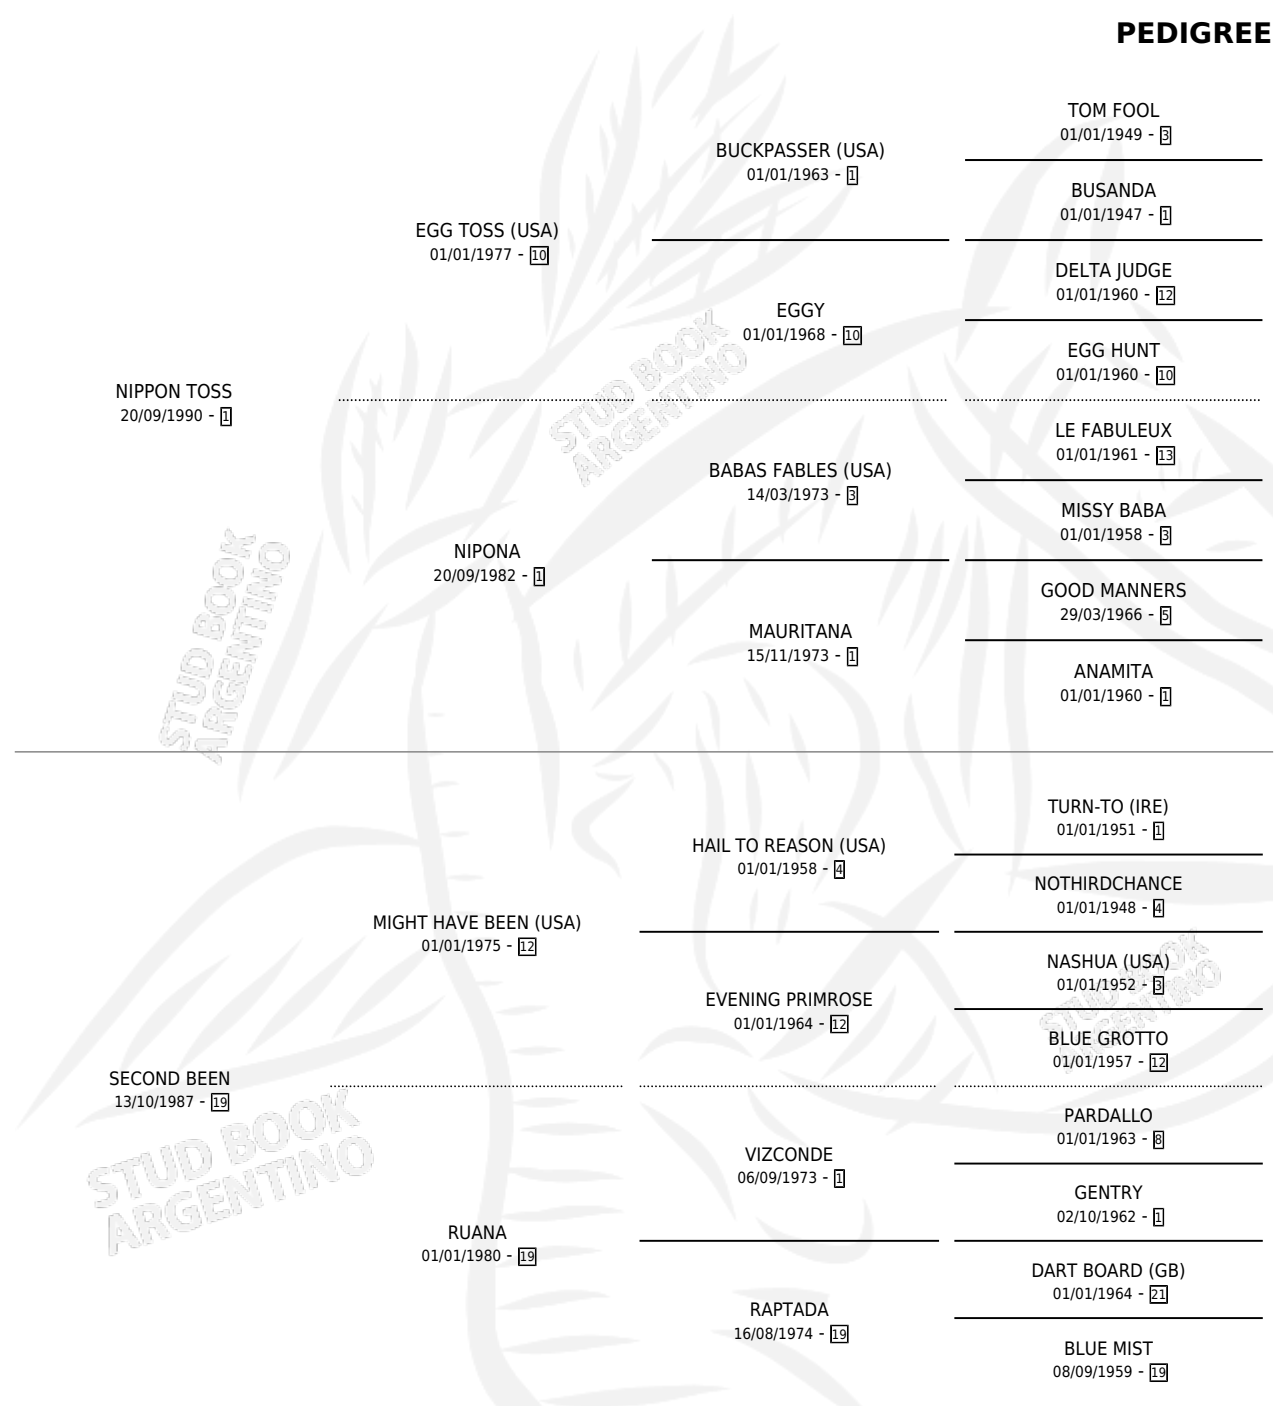

SECOND TOSS

por NIPPON TOSS y SECOND BEEN por MIGHT HAVE BEEN (USA)

Argentina · Hembra · Zaino · SP · 07/10/1996
Familia 19-b · Volumen 36

ESTADO

TIPIFICACIÓN SANGUÍNEA	✓
TIPIFICACIÓN POR ADN	X
PASAPORTE	X
IDENTIFICACIÓN POR MICROCHIP	X
REPRODUCTOR	X

Lugar de nacimiento: Santa Maria de Giles

Criador: Sin dato

PEDIGREE

SECOND TOSS

Datos oficiales del Stud Book Argentino

Documento generado el 01/05/2026

studbook.org.ar