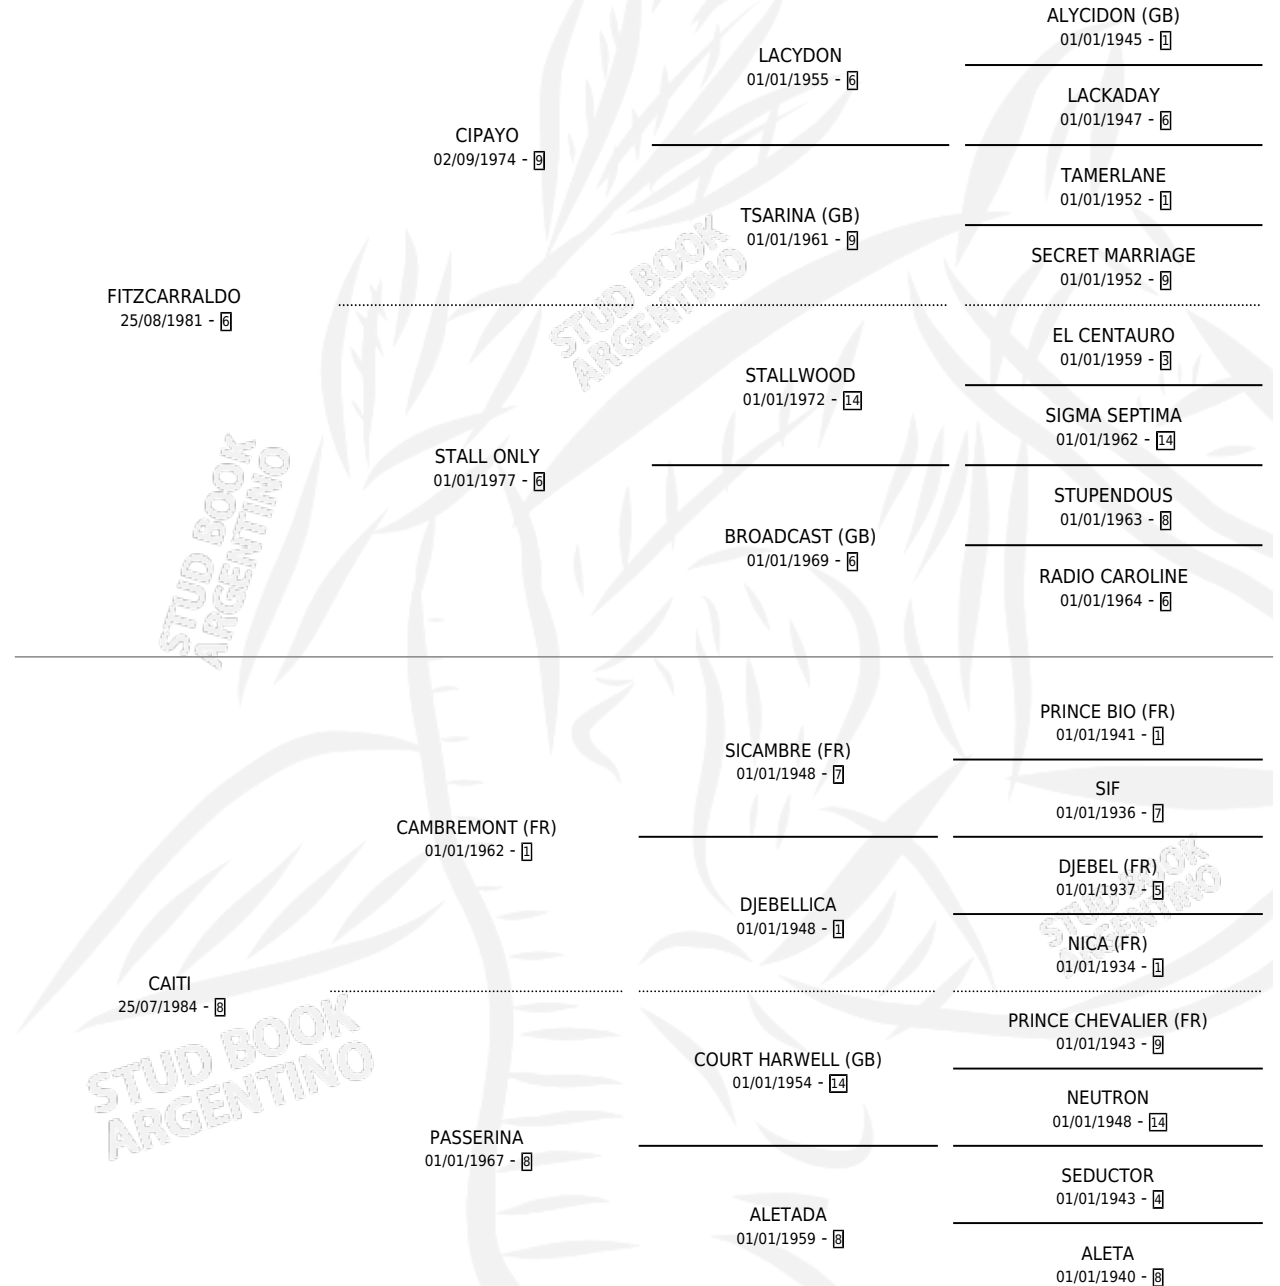

MAGELLANIC

por FITZCARRALDO y CAITI por CAMBREMONT (FR)

Argentina · Hembra · Alazan · SP · 19/09/1996
Familia 8-j · Volumen 36

ESTADO

TIPIFICACIÓN SANGUÍNEA	✓
TIPIFICACIÓN POR ADN	X
PASAPORTE	X
IDENTIFICACIÓN POR MICROCHIP	X
REPRODUCTOR	✓

Lugar de nacimiento: Comalal

Criador: Comalal

PEDIGREE

EXPORTACIÓN / IMPORTACIÓN

FECHA	MOVIMIENTO	PAÍS
23/10/2002	EXPORTADO	URUGUAY

~

CAMPAÑA

Solo carreras oficiales de Argentina