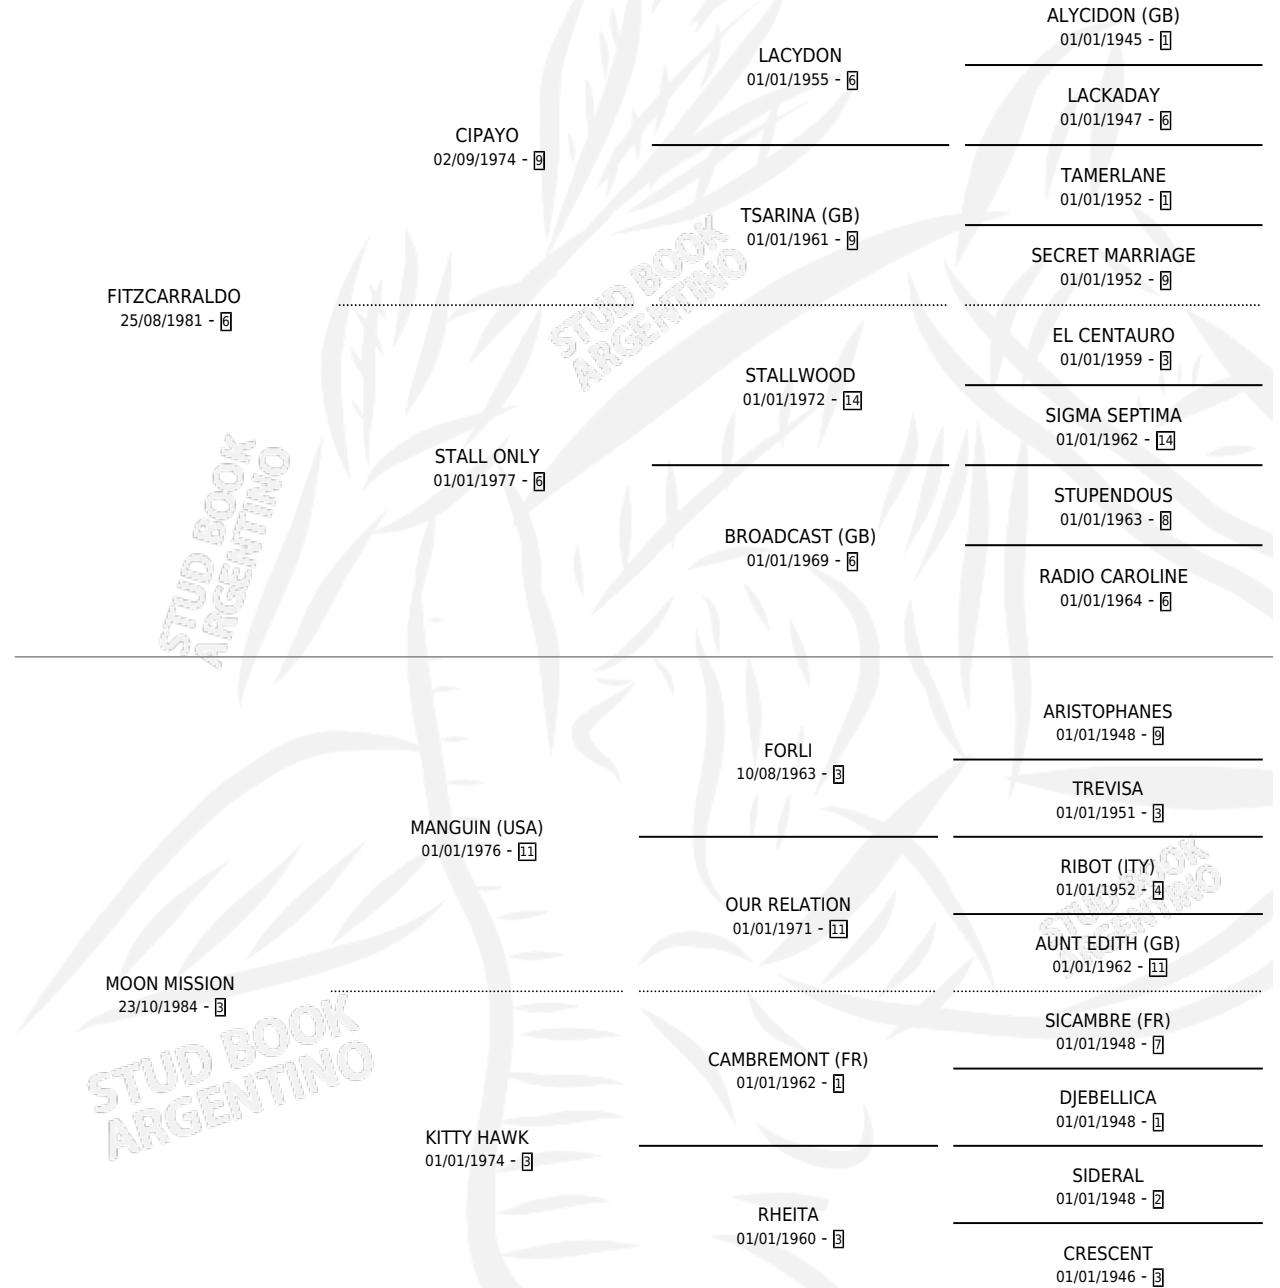

MOLOTHRUS

por FITZCARRALDO y MOON MISSION por MANGUIN (USA)

Argentina · Macho · Zaino Negro · SP · 19/09/1996
Familia 3-o · Volumen 36

ESTADO

TIPIFICACIÓN SANGUÍNEA	✓
TIPIFICACIÓN POR ADN	X
PASAPORTE	X
IDENTIFICACIÓN POR MICROCHIP	X
REPRODUCTOR	X

Lugar de nacimiento: Comalal
Criador: Comalal

PEDIGREE