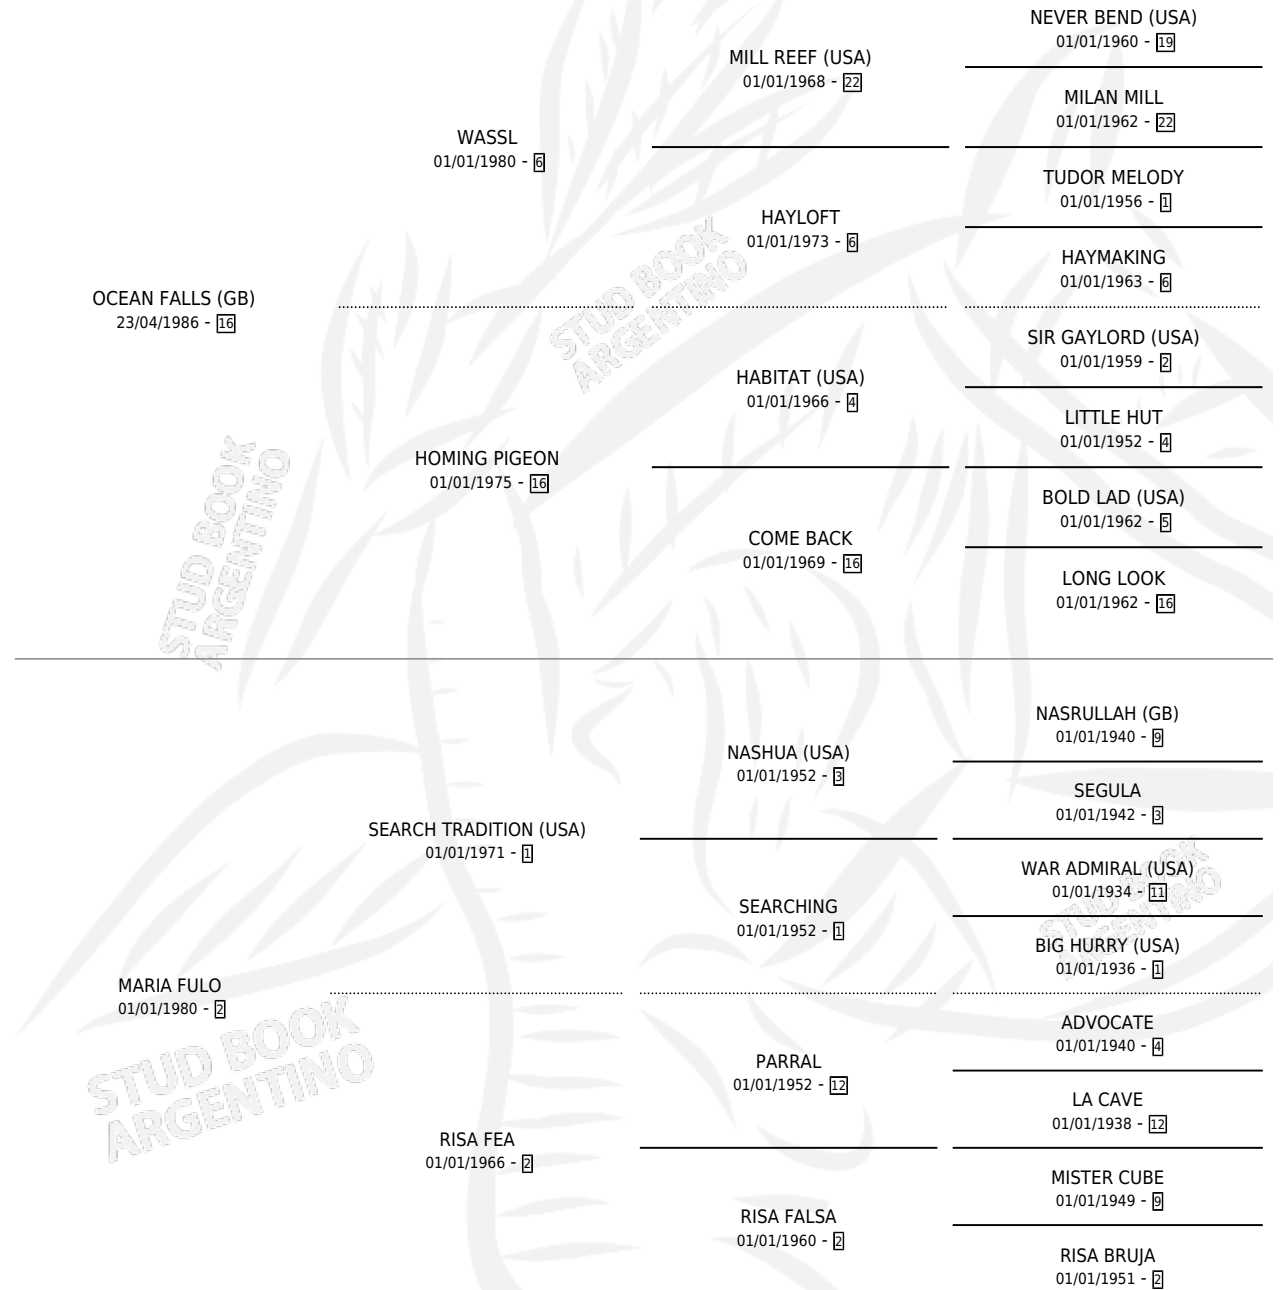

SANSON

por OCEAN FALLS (GB) y MARIA FULO por SEARCH TRADITION (USA)

Argentina · Macho · Zaino · SP · 04/09/1996
Familia 2-n · Volumen 36

ESTADO

TIPIFICACIÓN SANGUÍNEA	X
TIPIFICACIÓN POR ADN	X
PASAPORTE	X
IDENTIFICACIÓN POR MICROCHIP	X
REPRODUCTOR	X

Lugar de nacimiento: El Alfalfar

Criador: Sin dato

PEDIGREE

SANSON

Datos oficiales del Stud Book Argentino

Documento generado el 09/05/2026

studbook.org.ar