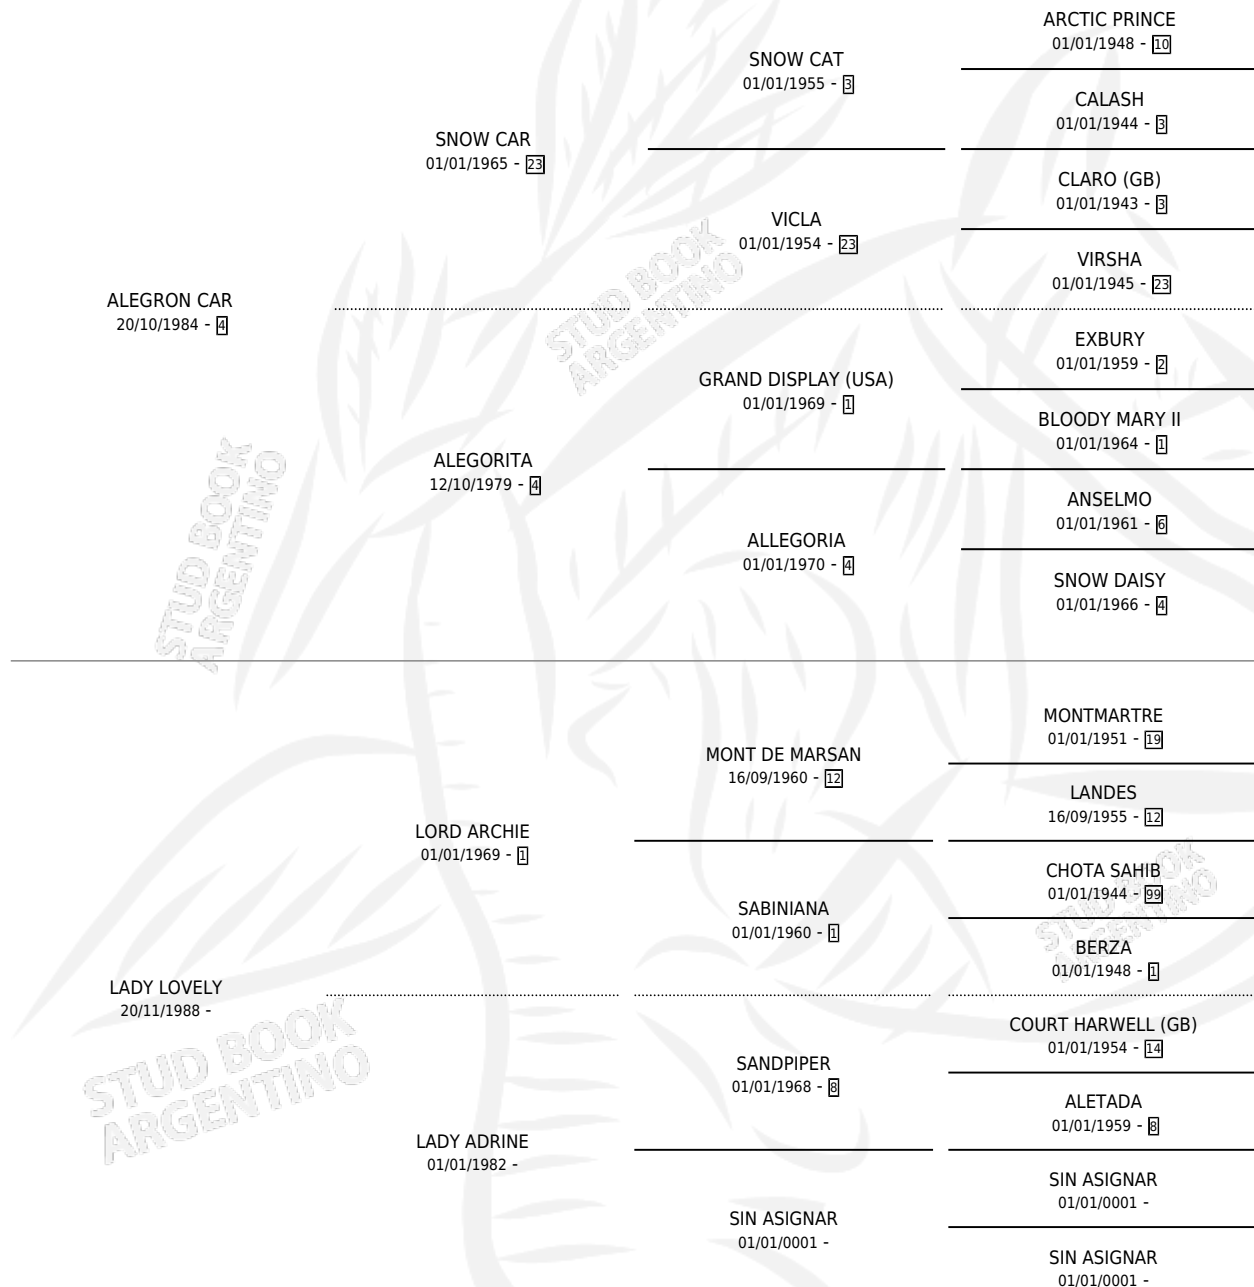

LADY CHARMING

por ALEGRON CAR y LADY LOVELY por LORD ARCHIE

Argentina · Hembra · Zaino · SP · 14/10/1996
Familia · Volumen 36

ESTADO

TIPIFICACIÓN SANGUÍNEA	X
TIPIFICACIÓN POR ADN	X
PASAPORTE	X
IDENTIFICACIÓN POR MICROCHIP	X
REPRODUCTOR	X

Lugar de nacimiento: La Fortuna

Criador: Sin dato

PEDIGREE

LADY CHARMING

Datos oficiales del Stud Book Argentino

Documento generado el 10/05/2026

studbook.org.ar