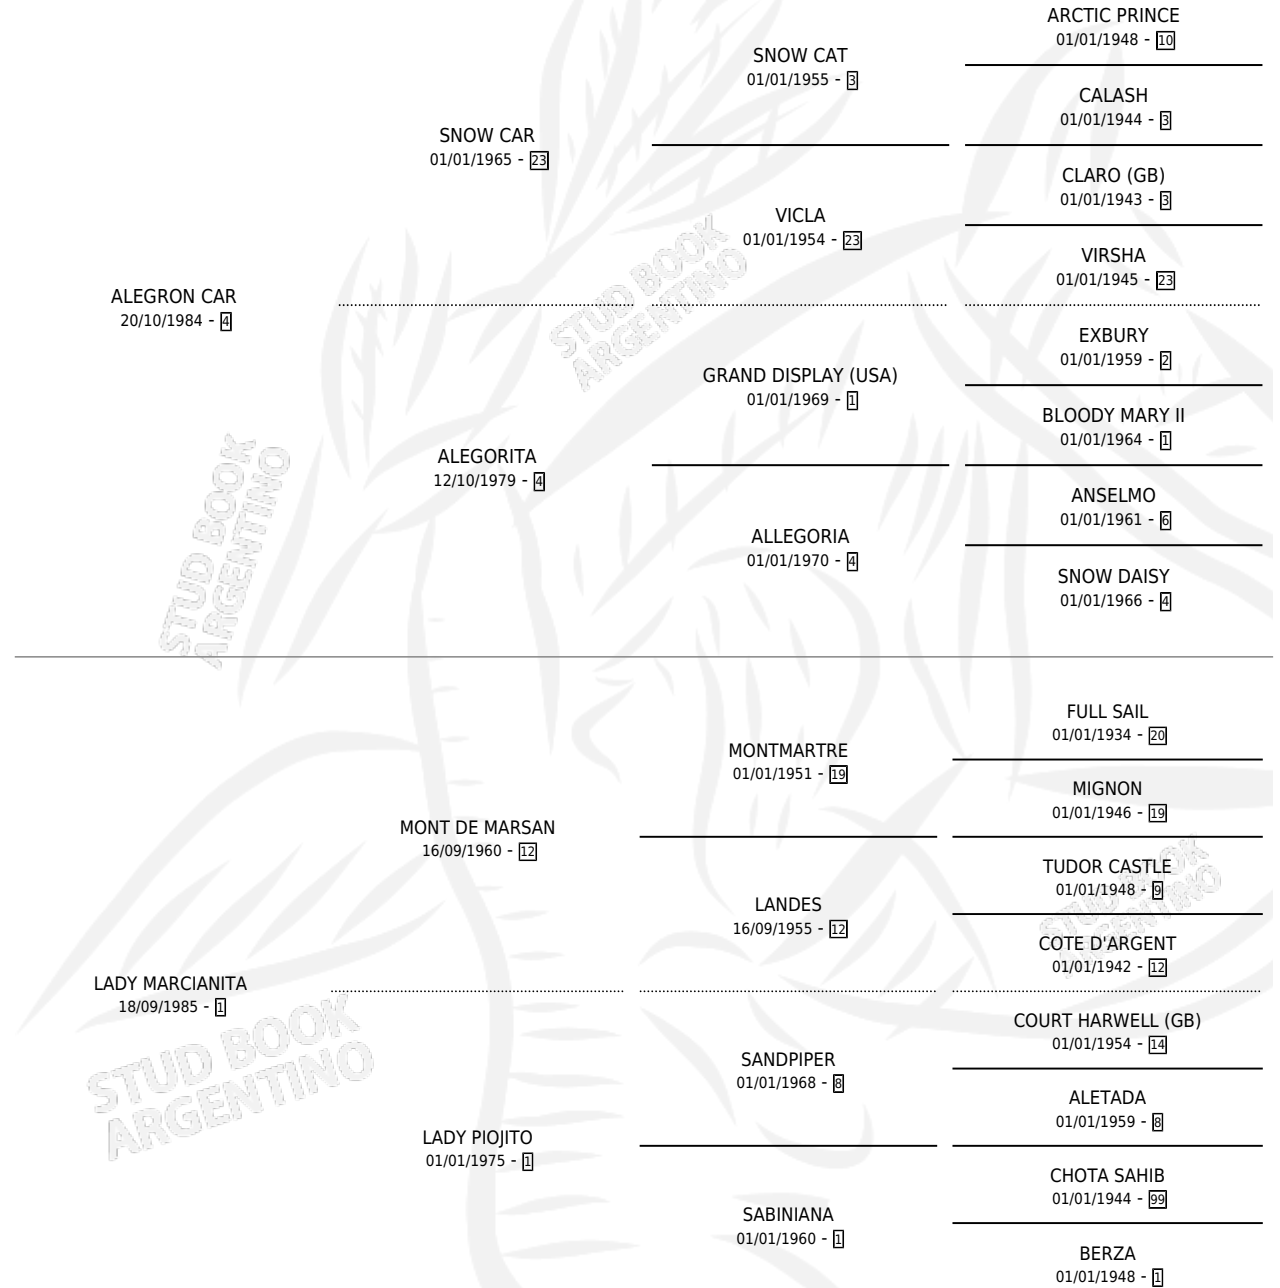

LADY ESTRELLA

por **ALEGRON CAR** y **LADY MARCIANITA** por **MONT DE MARSAN**

Argentina · Hembra · Zaino Doradillo · SP · 12/10/1996
Familia 1-j · Volumen 36

ESTADO

TIPIFICACIÓN SANGUÍNEA	X
TIPIFICACIÓN POR ADN	X
PASAPORTE	X
IDENTIFICACIÓN POR MICROCHIP	X
REPRODUCTOR	X

Lugar de nacimiento: La Fortuna

Criador: Sin dato

PEDIGREE

LADY ESTRELLA

Datos oficiales del Stud Book Argentino

Documento generado el 08/05/2026

studbook.org.ar