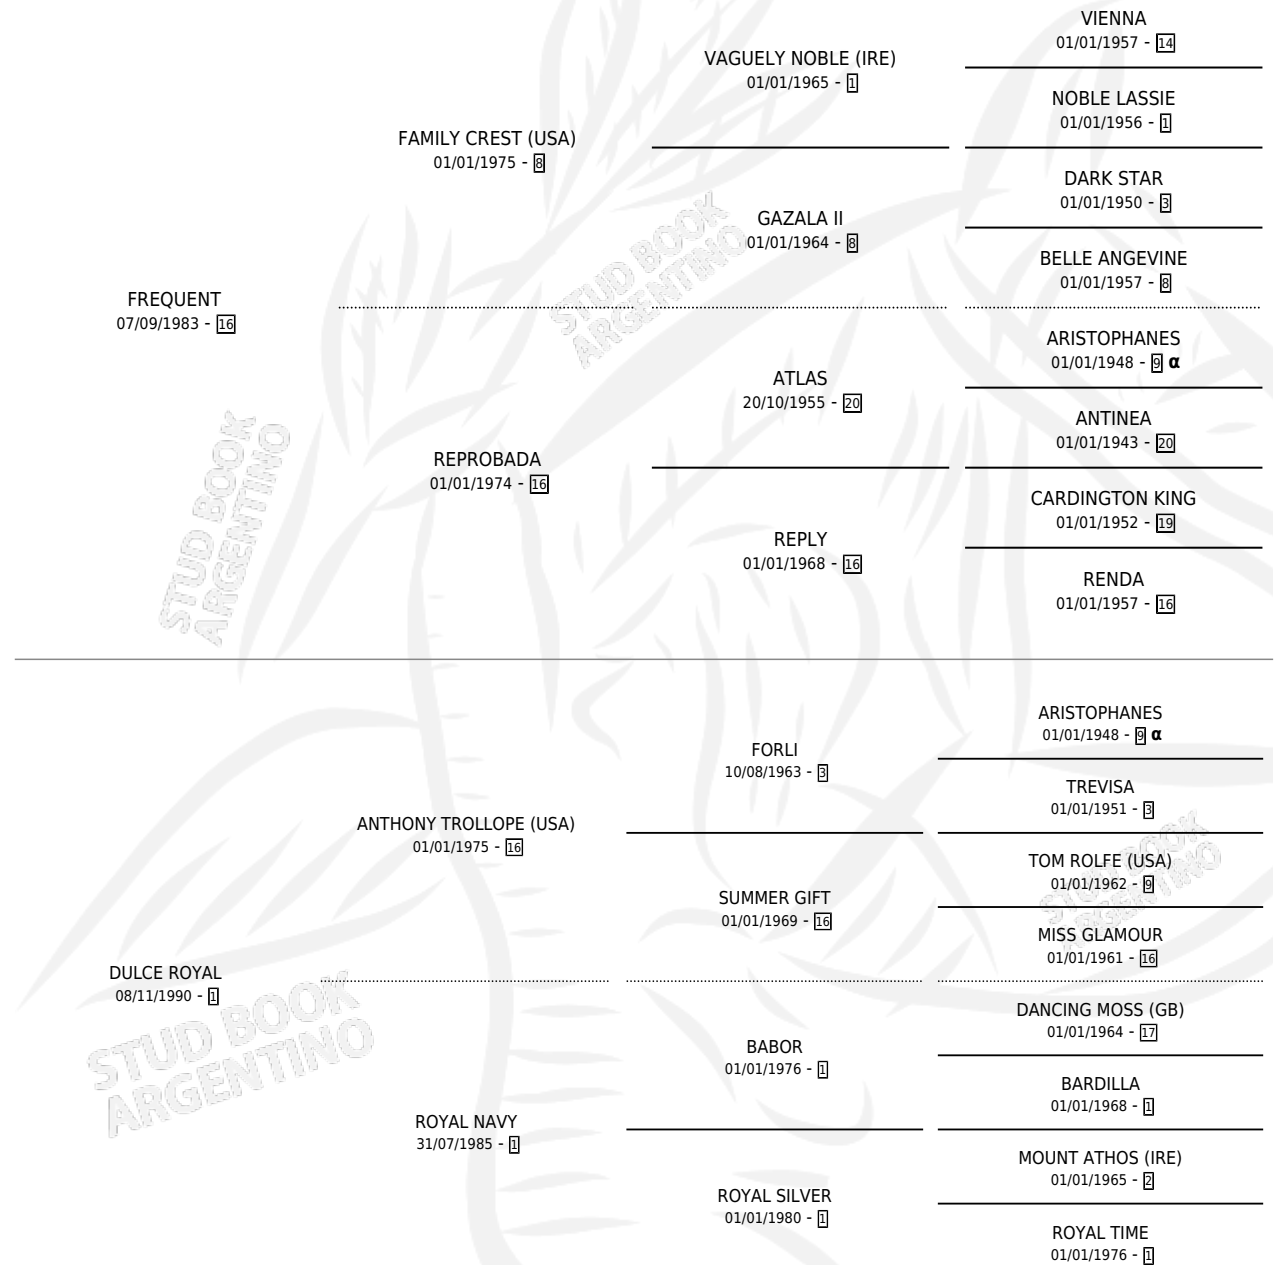

PRE ROCIO

por **FREQUENT** y **DULCE ROYAL** por **ANTHONY TROLLOPE**
(USA)

Argentina · Hembra · Alazan · SP · 19/09/1996
Familia 1-w · Volumen 36

ESTADO

TIPIFICACIÓN SANGUÍNEA	X
TIPIFICACIÓN POR ADN	X
PASAPORTE	X
IDENTIFICACIÓN POR MICROCHIP	X
REPRODUCTOR	X

Lugar de nacimiento: Premura
Criador: Sin dato

PEDIGREE

INBREEDING : α

PRE ROCIO

Datos oficiales del Stud Book Argentino

Documento generado el 04/05/2026

studbook.org.ar