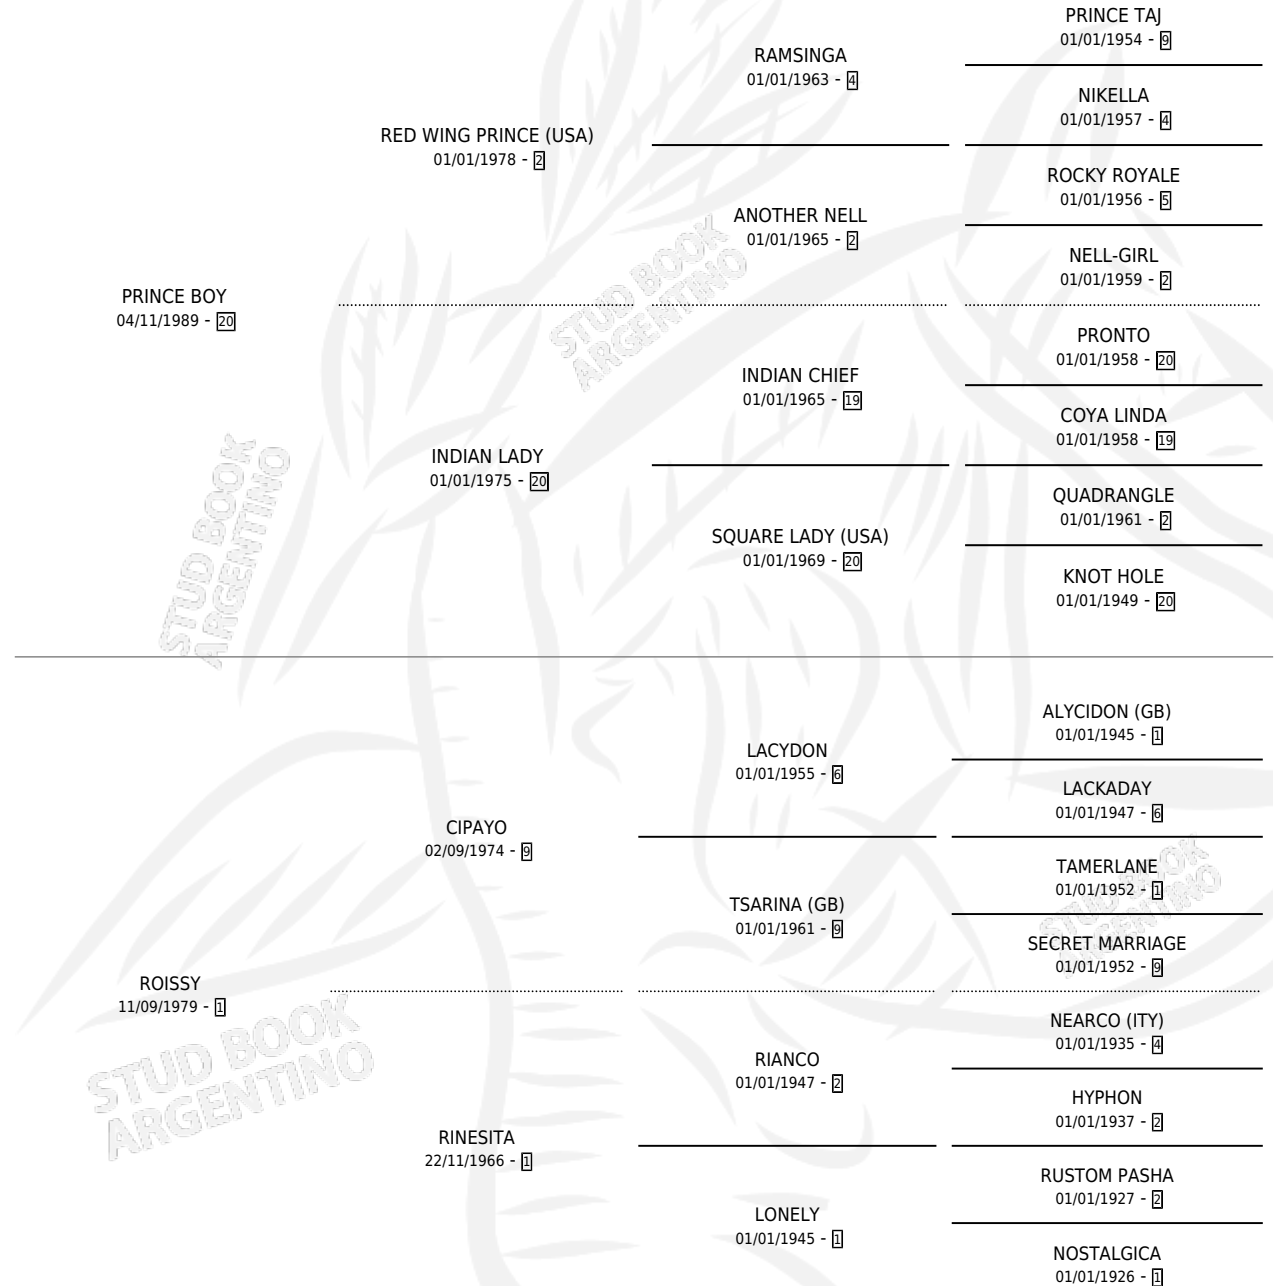

ROISSY GIRL

por PRINCE BOY y ROISSY por CIPAYO

Argentina · Hembra · Alazan · SP · 08/10/1996
Familia 1-j · Volumen 36

ESTADO

TIPIFICACIÓN SANGUÍNEA	✓
TIPIFICACIÓN POR ADN	✓
PASAPORTE	X
IDENTIFICACIÓN POR MICROCHIP	X
REPRODUCTOR	✓

Lugar de nacimiento: San Jose del Socorro

Criador: Sin dato

~

HIJOS

	MACHOS	HEMBRAS
10 NACIERON	7	3
8 CORRIERON	5	3
3 GANARON	2	1

1	0	0
GANADORES CL	GANADORES GR	GANADORES G1

PEDIGREE

CAMPAÑA

Solo carreras oficiales de Argentina

POR EDAD

EDAD	CC	1°	2°	3°	4°	5°	NP	CLC	CLG	CLCG1	CLGG1	IMPORTE	GANANCIA / CC
2 AÑOS	5	1	0	1	0	1	2	0	0	0	0	\$7,180	\$1,436
3 AÑOS	4	0	0	0	0	0	4	1	0	0	0	\$0	\$0
4 AÑOS	2	0	0	0	0	1	1	0	0	0	0	\$0	\$0
TOTALES	11	1	0	1	0	2	7	1	0	0	0	\$7,180	\$653
%		9.1%	0.0%	9.1%	0.0%	18.2%	63.6%	9.1%	0.0%	0.0%	0.0%		